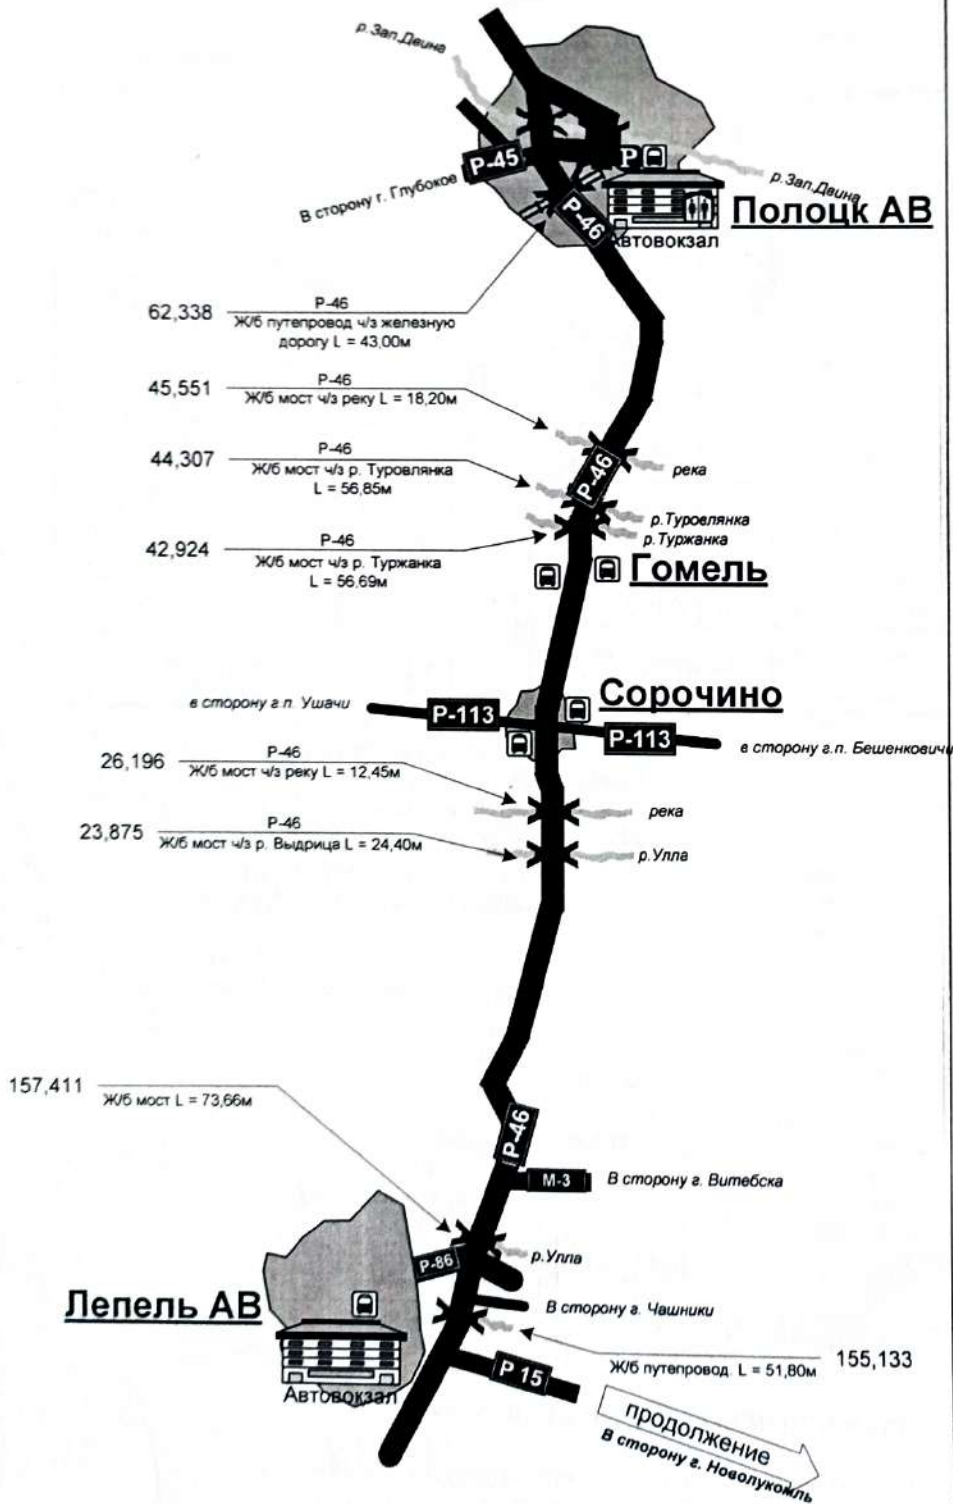

СХЕМА
маршрута №568-Тк Чашники АС – Полоцк АВ»
с указанием линейных, дорожных сооружений и опасных для движения мест.

Схема проезда по территории г. Чашники

СХЕМА
маршрута №568-Тк Чашники АС – Полоцк АВ
 с указанием линейных, дорожных сооружений и опасных для движения мест.

Пепель АВ

Чашники АС

СХЕМА
маршрута №568-Тк Чашники АС – Полоцк АВ»
с указанием линейных, дорожных сооружений и опасных для движения мест.

Схема проезда по территории г. Лепель

СХЕМА
маршрута №568-Тк «Чашники АС – Полоцк АВ
 с указанием линейных, дорожных сооружений и
 опасных для движения мест.

СХЕМА
маршрута №568-Тк Чашники АС – Полоцк АВ»
 подвоза пассажиров по территории г. Полоцка с указанием
 линейных, дорожных сооружений и опасных для
 движения мест.

СХЕМА

маршрута №568-Тк Чашники АС – Полоцк АВ»
подвоза пассажиров по территории г. Полоцка с указанием
линейных, дорожных сооружений и опасных для движения мест.