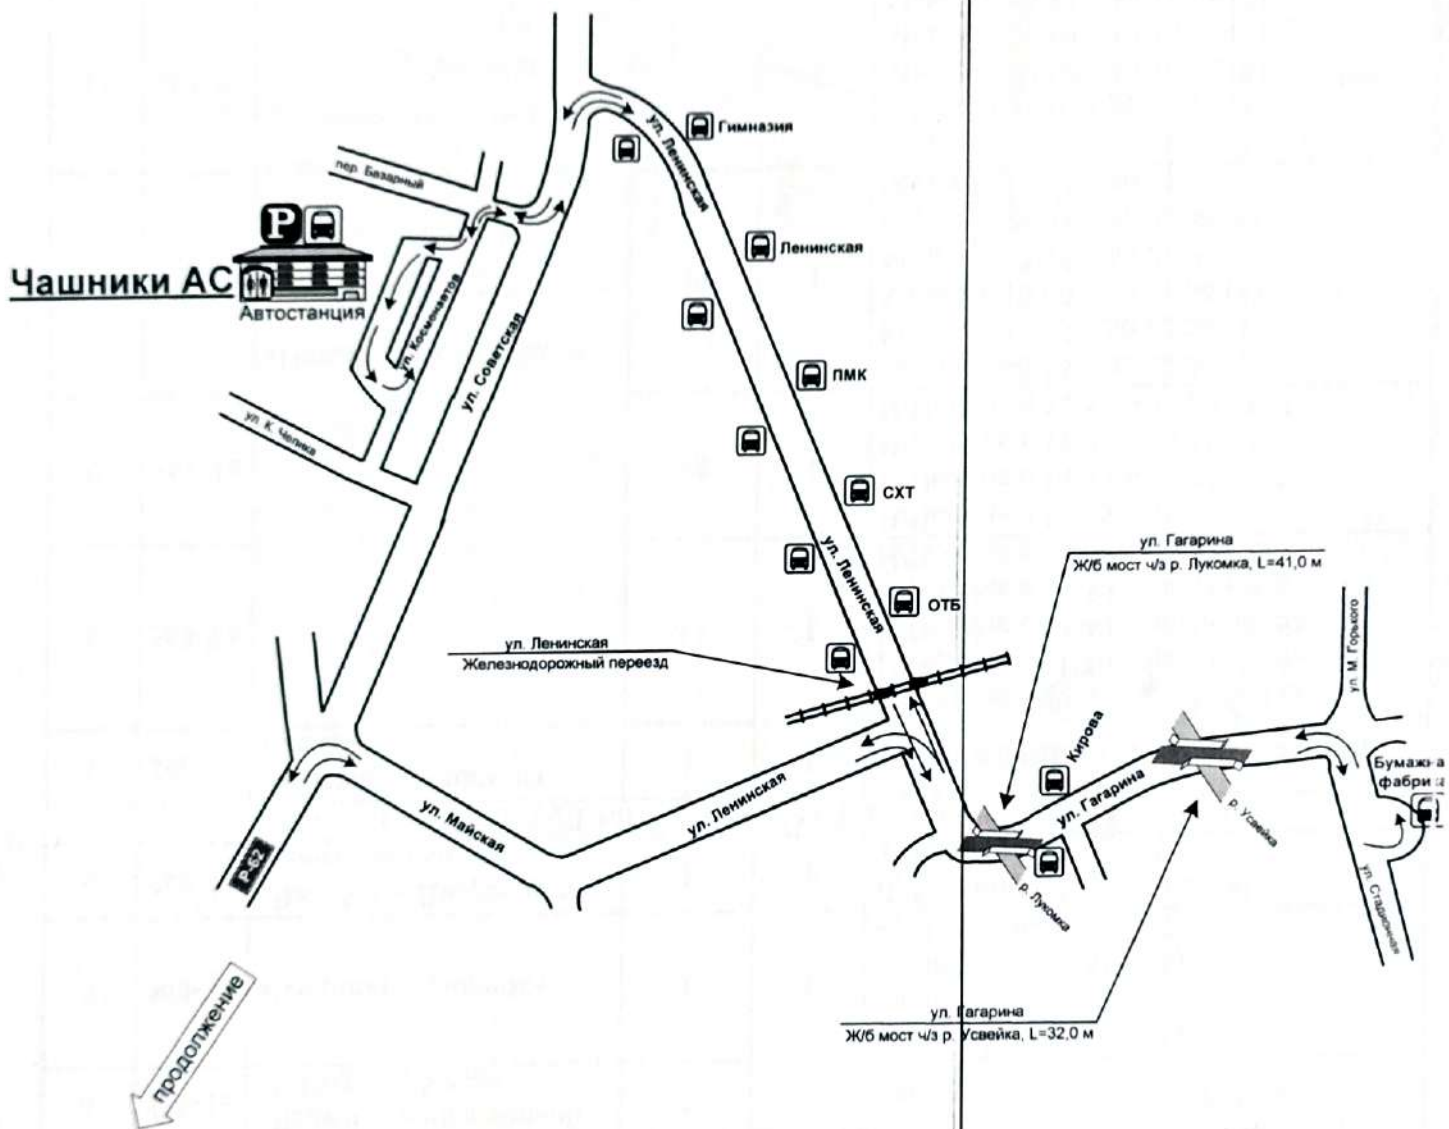

СХЕМА
маршрута №568-Тк Чашники АС – Полоцк АВ»
с указанием линейных, дорожных сооружений и опасных для движения мест.

Схема проезда по территории г. Чашники

СХЕМА
маршрута №568-Тк Чашники АС – Полоцк АВ
 с указанием линейных, дорожных сооружений и опасных для движения мест.

Пепель АВ

Чашники АС

СХЕМА
маршрута №568-Тк Чашники АС – Полоцк АВ»
с указанием линейных, дорожных сооружений и опасных для движения мест.

Схема проезда по территории г. Лепель

СХЕМА
маршрута №568-Тк «Чашники АС – Полоцк АВ
 с указанием линейных, дорожных сооружений и
 опасных для движения мест.

СХЕМА
маршрута №568-Тк Чашники АС – Полоцк АВ»
 подвоза пассажиров по территории г. Полоцка с указанием
 линейных, дорожных сооружений и опасных для
 движения мест.

СХЕМА

маршрута №568-Тк Чашники АС – Полоцк АВ»
подвоза пассажиров по территории г. Полоцка с указанием
линейных, дорожных сооружений и опасных для движения мест.