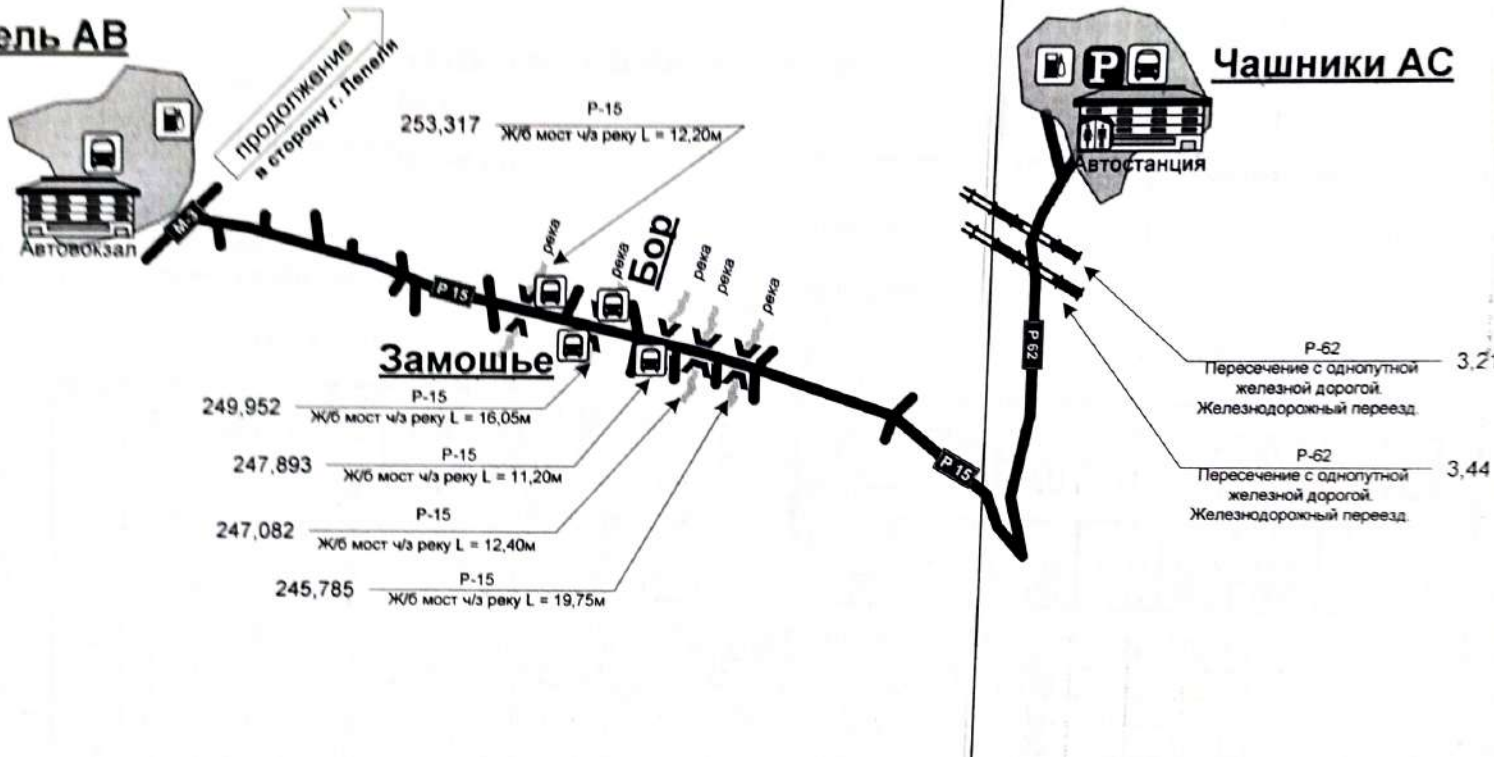

СХЕМА
маршрута №568-Тк Чашники АС – Полоцк АВ»
с указанием линейных, дорожных сооружений и опасных для движения мест.

Схема проезда по территории г. Чашники

СХЕМА
маршрута №568-Тк Чашники АС – Полоцк АВ
 с указанием линейных, дорожных сооружений и опасных для движения мест.

Пепель АВ

Чашники АС

СХЕМА
маршрута №568-Тк Чашники АС – Полоцк АВ»
с указанием линейных, дорожных сооружений и опасных для движения мест.

Схема проезда по территории г. Лепель

СХЕМА
маршрута №568-Тк «Чашники АС – Полоцк АВ
 с указанием линейных, дорожных сооружений и
 опасных для движения мест.

СХЕМА
маршрута №568-Тк Чашники АС – Полоцк АВ»
 подвоза пассажиров по территории г. Полоцка с указанием
 линейных, дорожных сооружений и опасных для
 движения мест.

СХЕМА

маршрута №568-Тк Чашники АС – Полоцк АВ»
подвоза пассажиров по территории г. Полоцка с указанием
линейных, дорожных сооружений и опасных для движения мест.