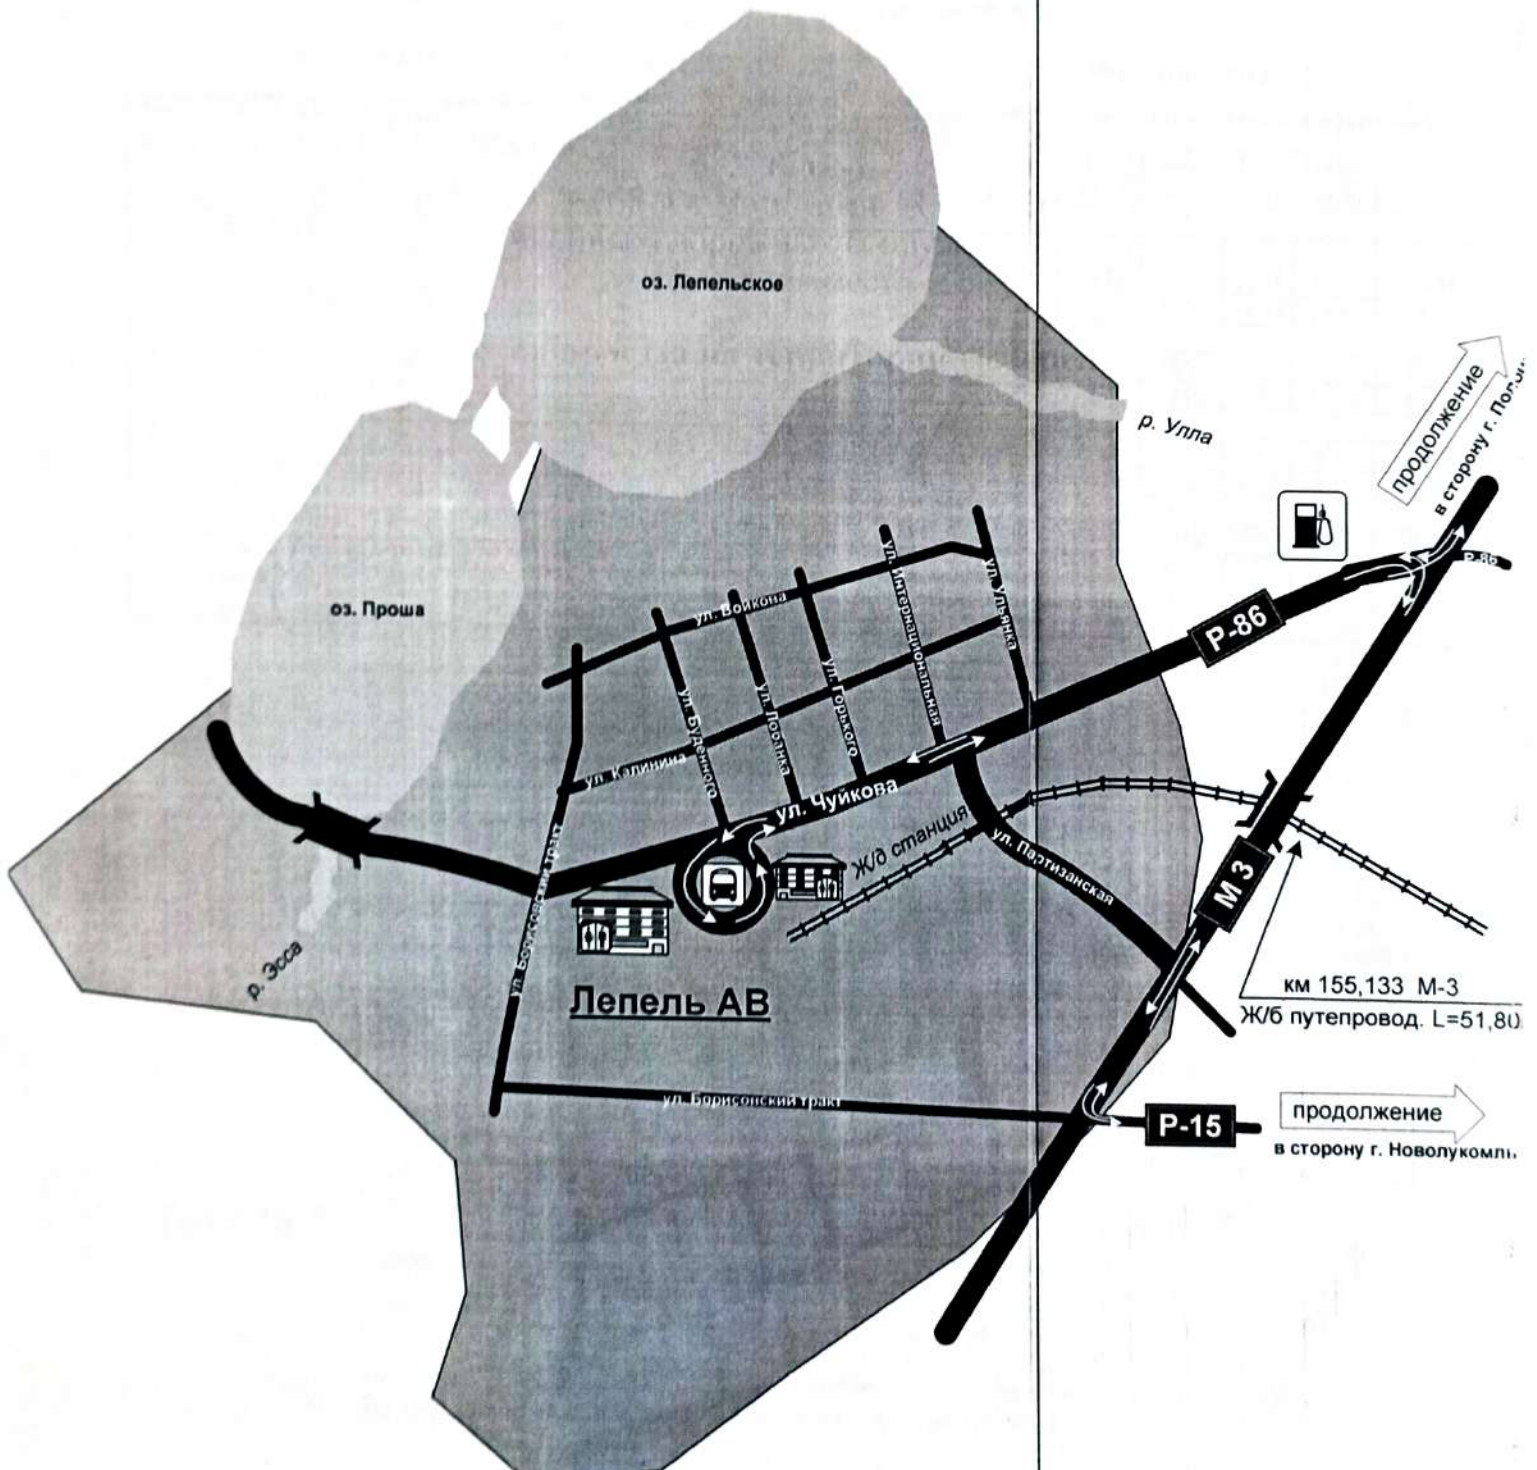

СХЕМА
маршрута №568-Тк Чашники АС – Полоцк АВ»
с указанием линейных, дорожных сооружений и опасных для движения мест.

Схема проезда по территории г. Чашники

СХЕМА
маршрута №568-Тк Чашники АС – Полоцк АВ
 с указанием линейных, дорожных сооружений и опасных для движения мест.

Пепель АВ

Чашники АС

СХЕМА
маршрута №568-Тк Чашники АС – Полоцк АВ»
с указанием линейных, дорожных сооружений и опасных для движения мест.

Схема проезда по территории г. Лепель

СХЕМА
маршрута №568-Тк «Чашники АС – Полоцк АВ
 с указанием линейных, дорожных сооружений и
 опасных для движения мест.

СХЕМА
маршрута №568-Тк Чашники АС – Полоцк АВ»
 подвоза пассажиров по территории г. Полоцка с указанием
 линейных, дорожных сооружений и опасных для
 движения мест.

СХЕМА

маршрута №568-Тк Чашники АС – Полоцк АВ»
подвоза пассажиров по территории г. Полоцка с указанием
линейных, дорожных сооружений и опасных для движения мест.