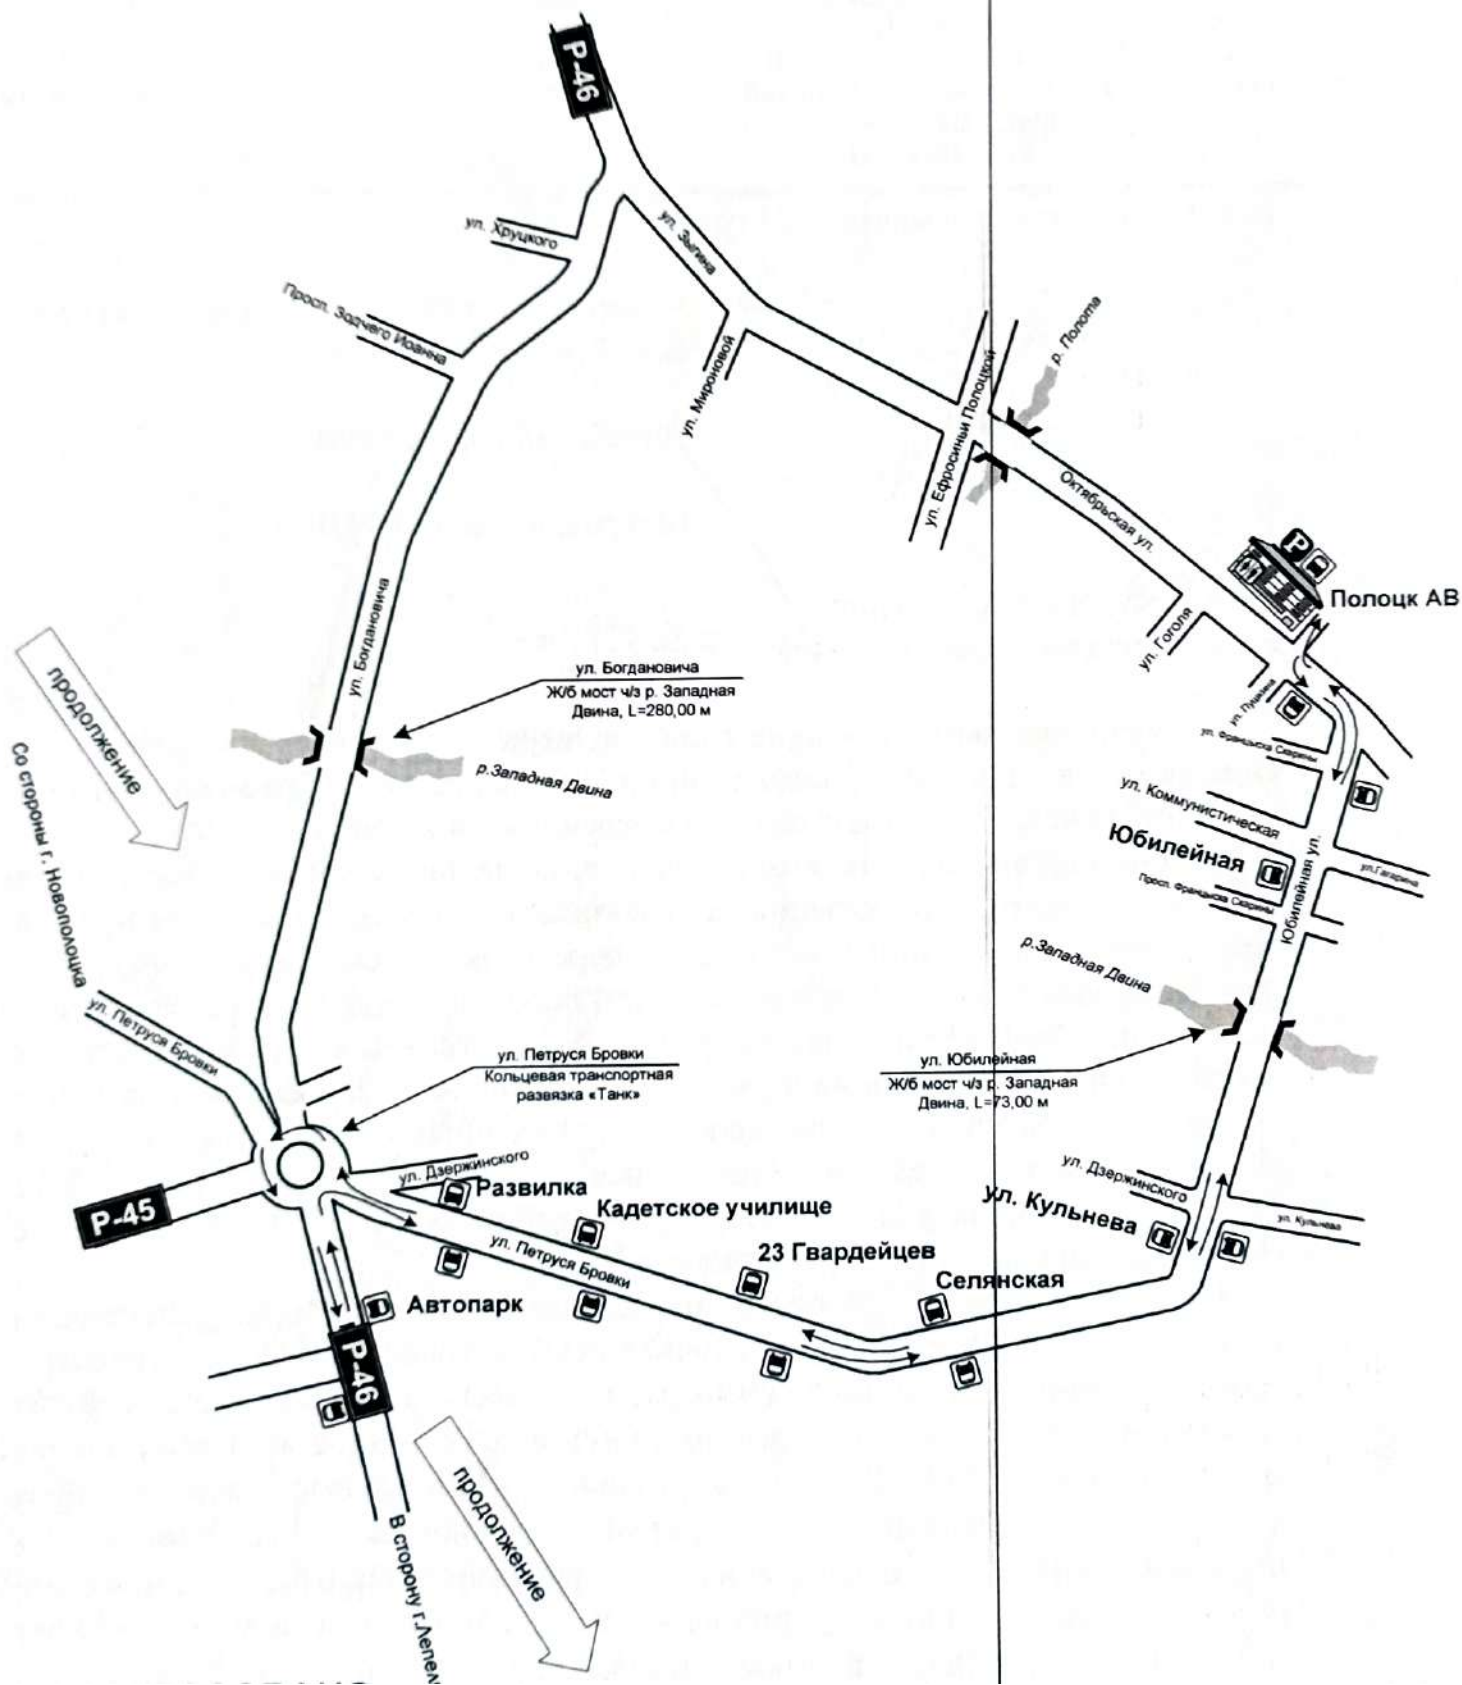

СХЕМА
маршрута №568-Тк Чашники АС – Полоцк АВ»
с указанием линейных, дорожных сооружений и опасных для движения мест.

Схема проезда по территории г. Чашники

СХЕМА
маршрута №568-Тк Чашники АС – Полоцк АВ
 с указанием линейных, дорожных сооружений и опасных для движения мест.

Пепель АВ

Чашники АС

СХЕМА
маршрута №568-Тк Чашники АС – Полоцк АВ»
с указанием линейных, дорожных сооружений и опасных для движения мест.

Схема проезда по территории г. Лепель

СХЕМА
маршрута №568-Тк «Чашники АС – Полоцк АВ
 с указанием линейных, дорожных сооружений и
 опасных для движения мест.

СХЕМА
маршрута №568-Тк Чашники АС – Полоцк АВ»
 подвоза пассажиров по территории г. Полоцка с указанием
 линейных, дорожных сооружений и опасных для
 движения мест.

СХЕМА

маршрута №568-Тк Чашники АС – Полоцк АВ»
подвоза пассажиров по территории г. Полоцка с указанием
линейных, дорожных сооружений и опасных для движения мест.