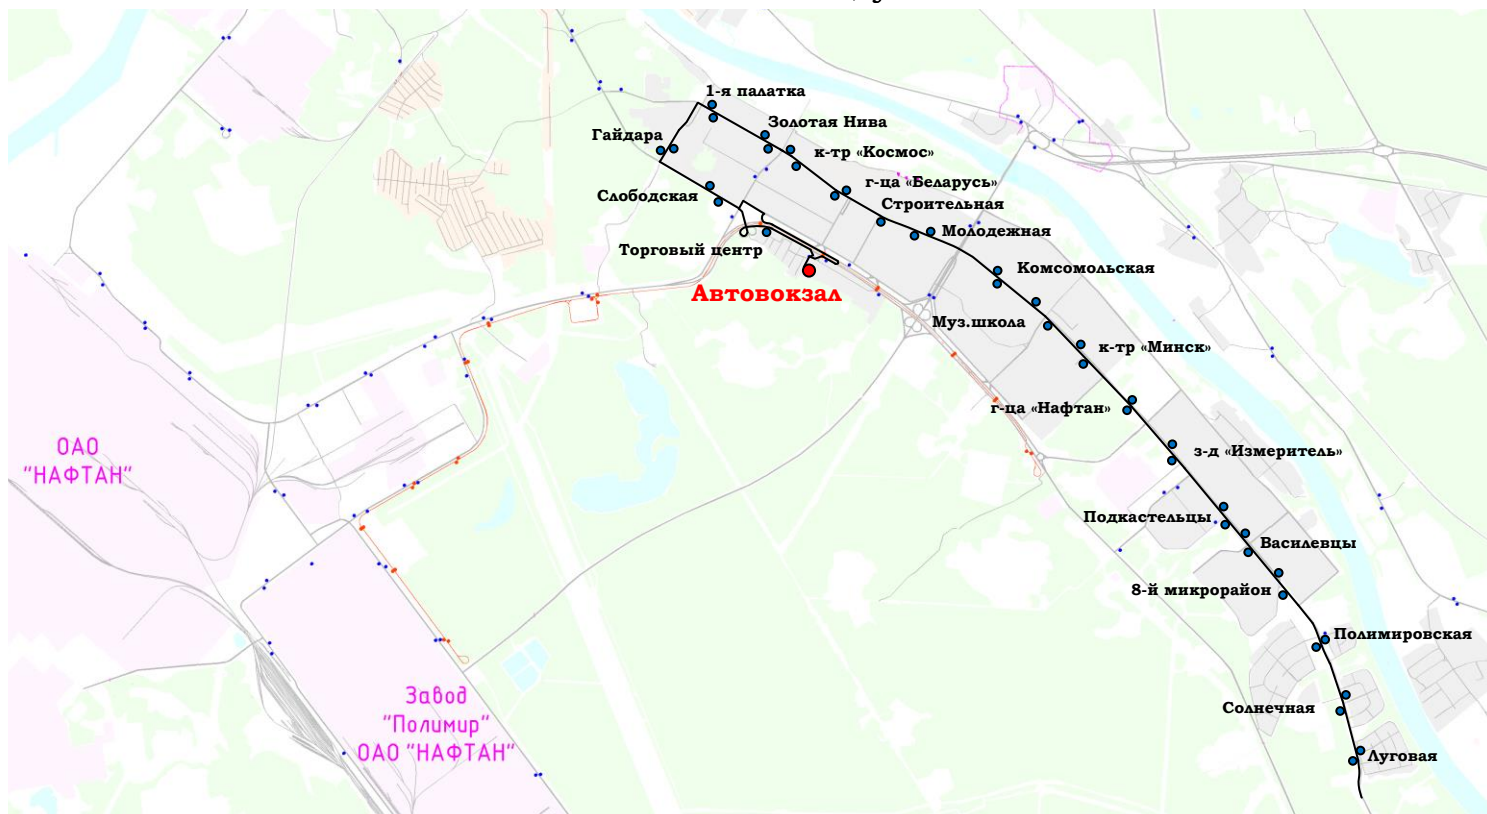

Схема маршрута № 5ТК «Новополоцк – Полоцк» ч/з Экимань

по г. Новополоцку

по г. Полоцку