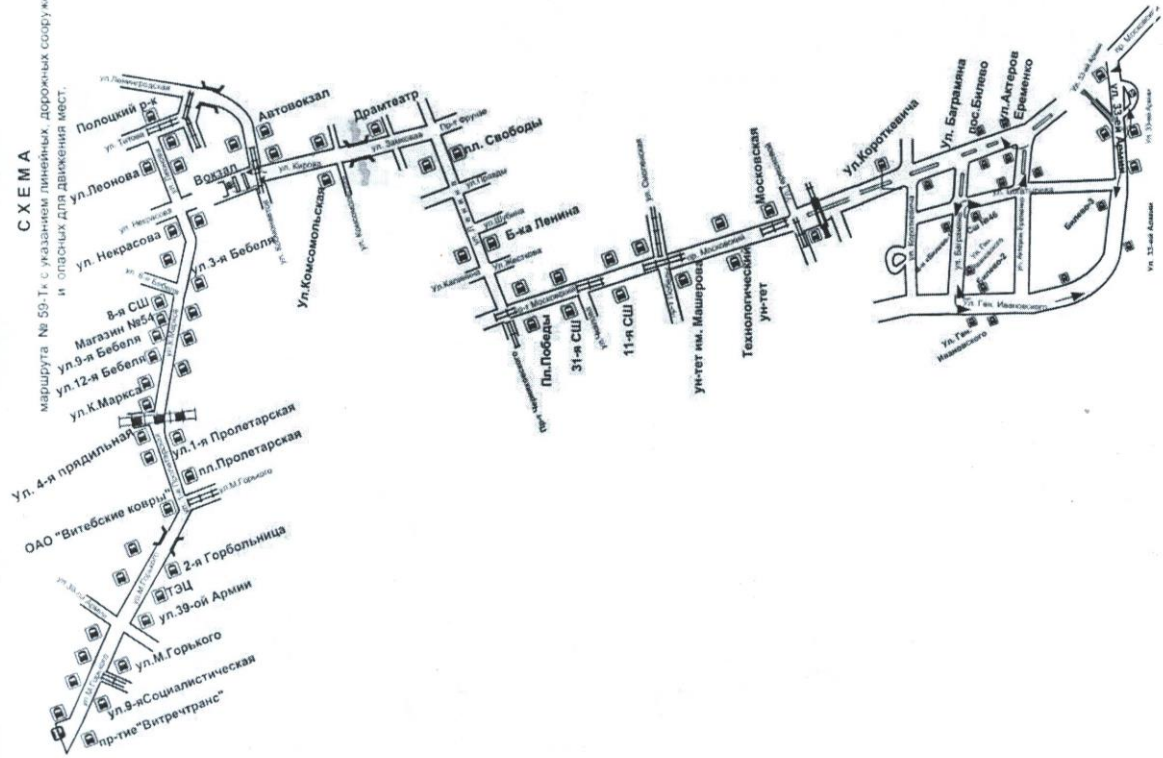

СХЕМА
маршрута № 59. Тк с указанием линейных, дорожных сооружений и опасных для движения мест.

Схема движения регулярного транспорта по Полоцкому путепроводу