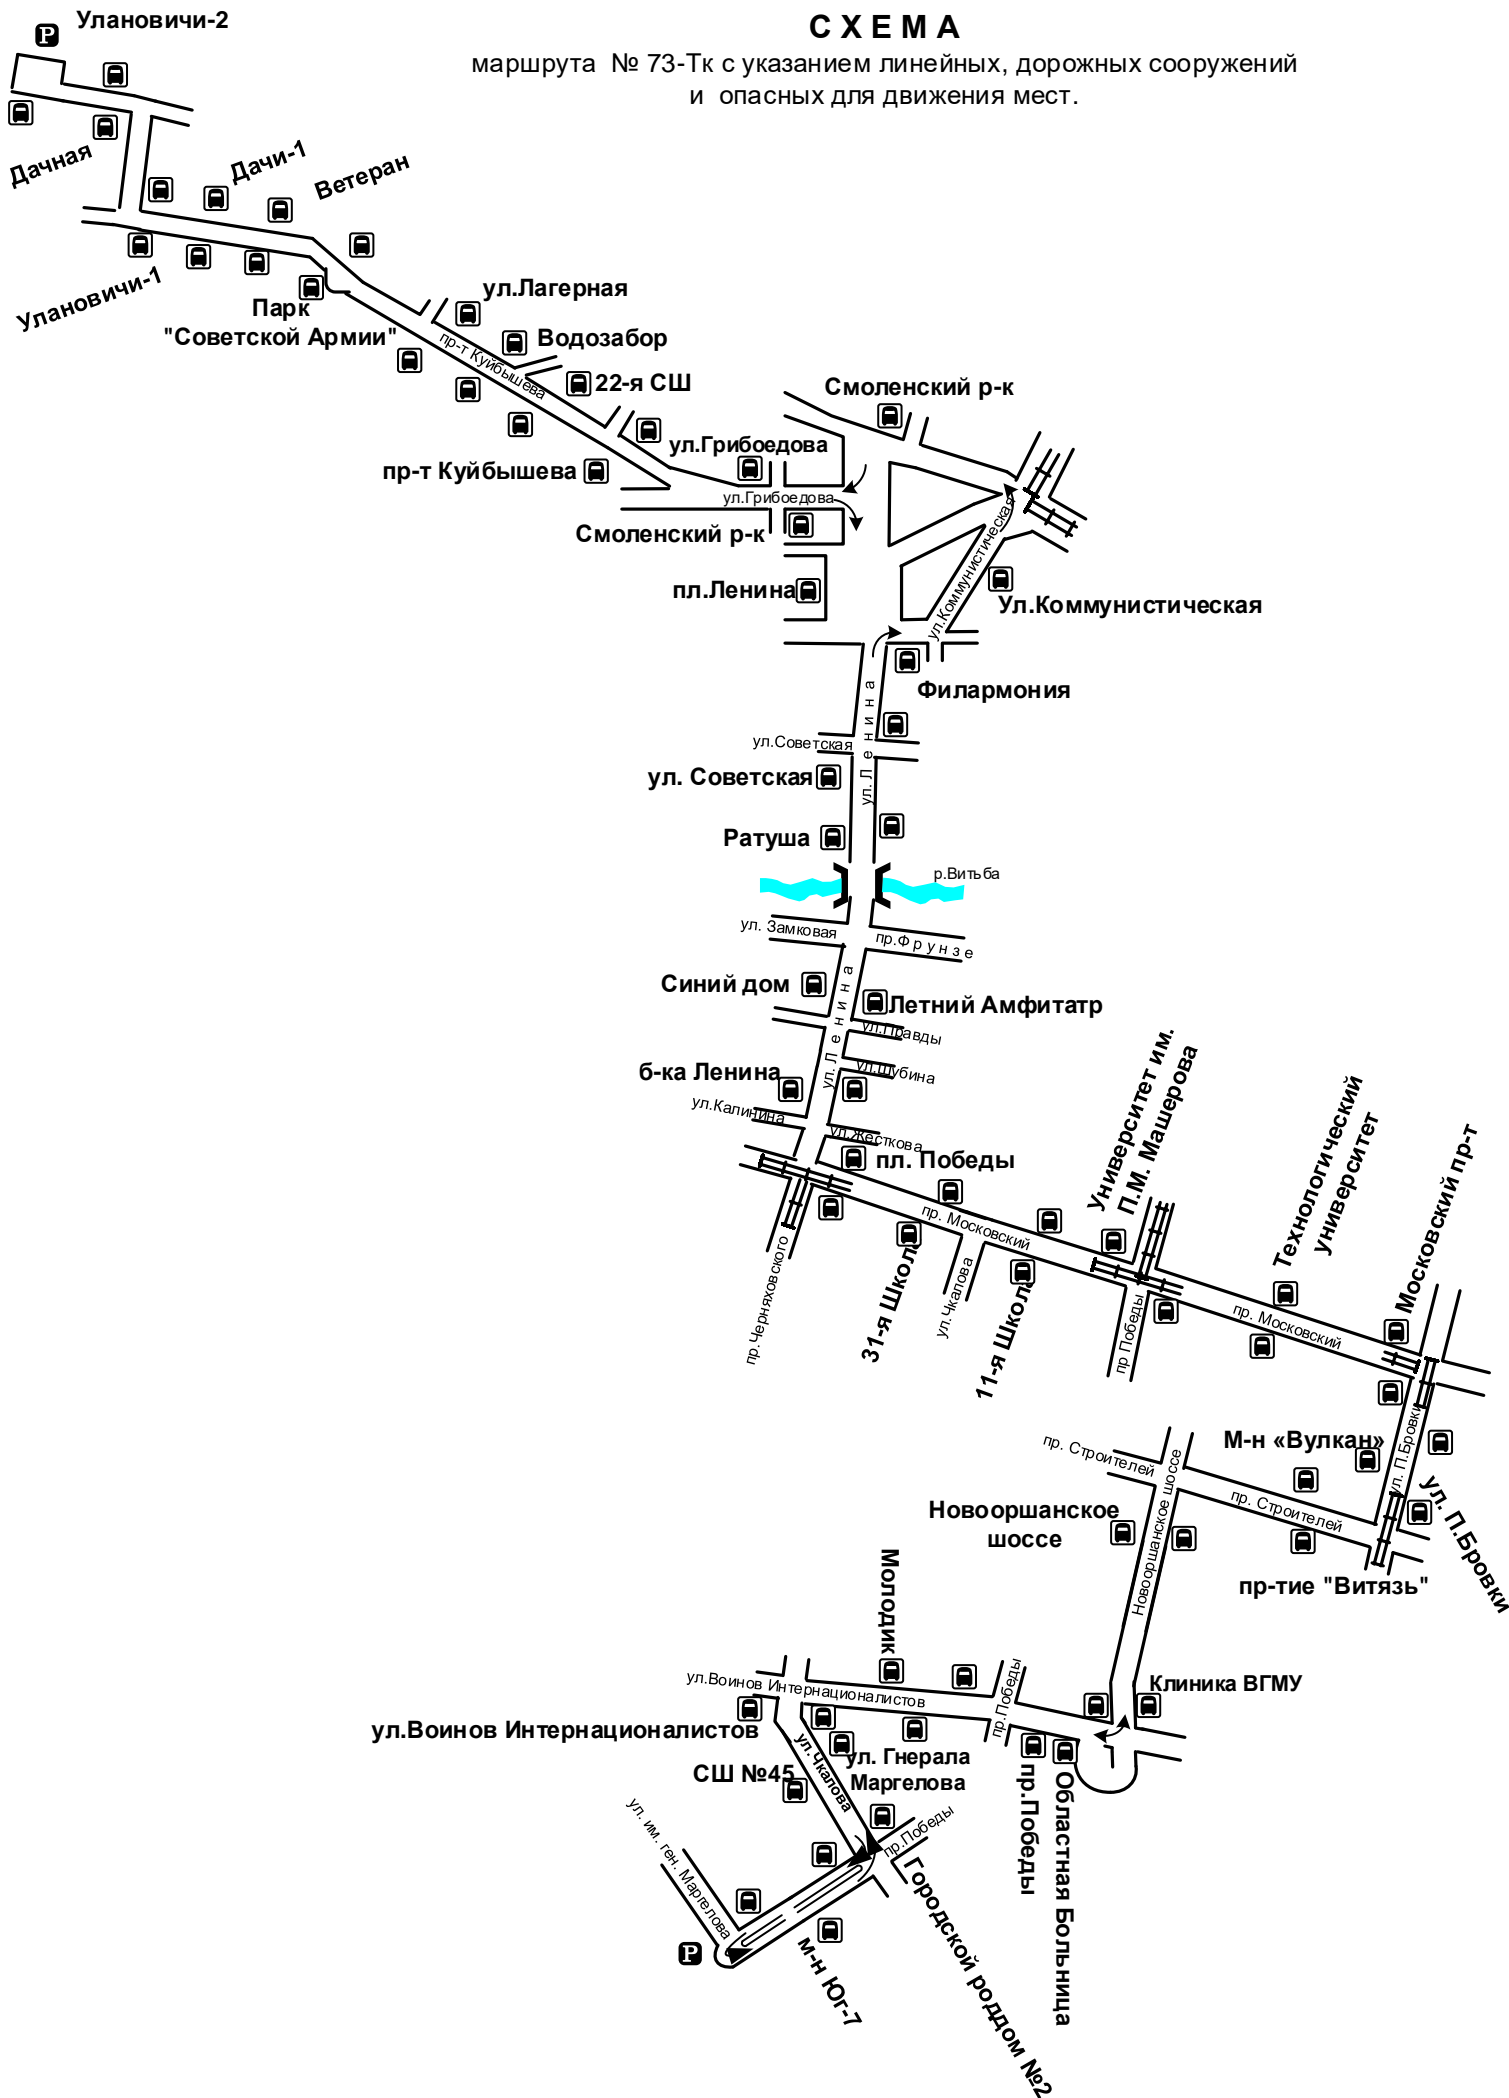

# СХЕМА

маршрута № 73-Тк с указанием линейных, дорожных сооружений и опасных для движения мест.

# СХЕМА

маршрута № 73-Тк «Микрорайон «Юг-7» – Улановичи-2» с заездом на Казимировскую с указанием линейных, дорожных сооружений и опасных для движения мест.