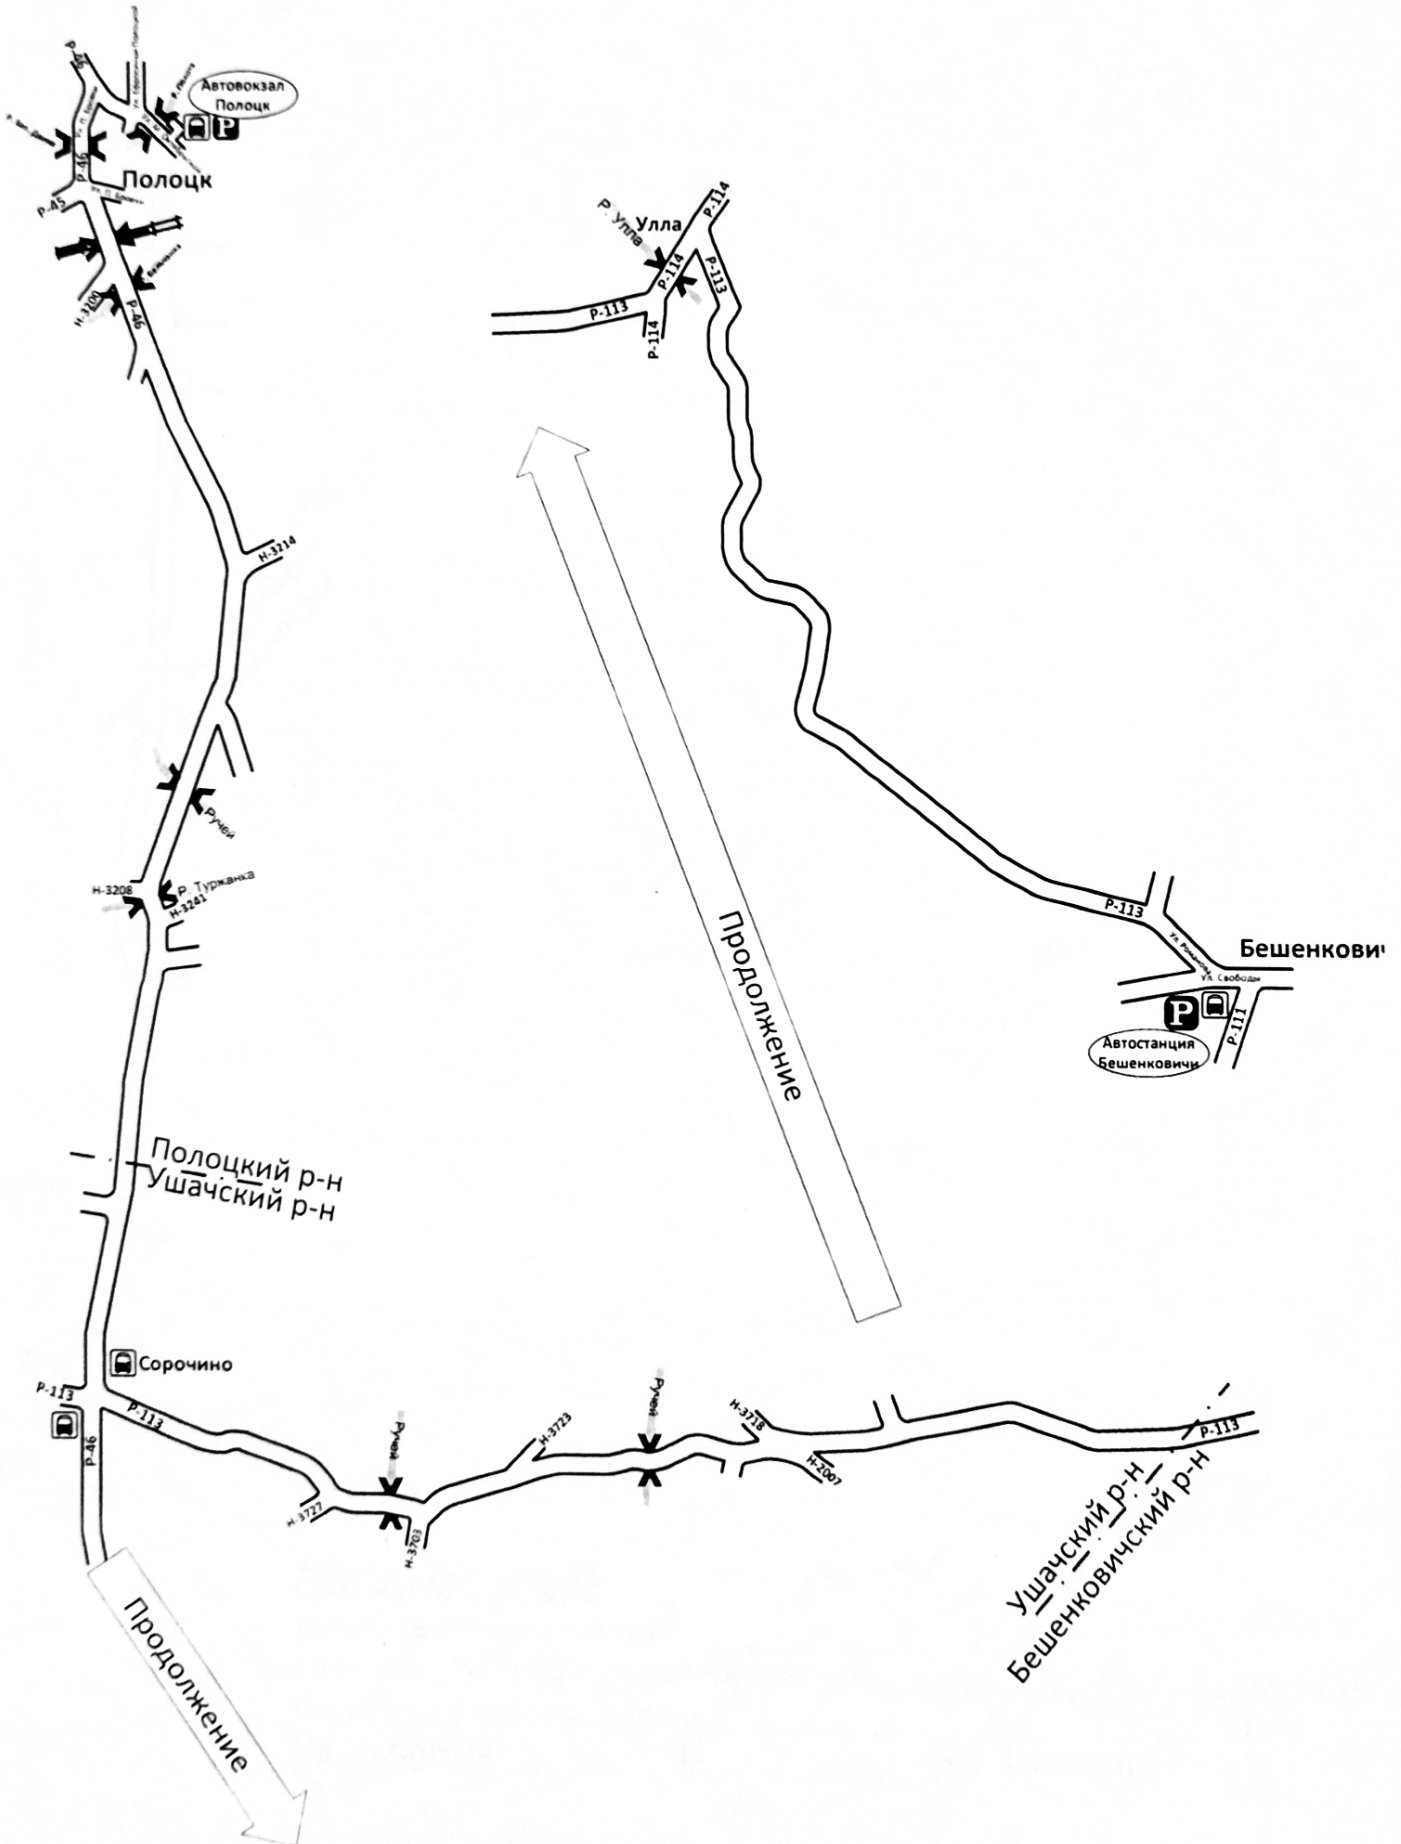

СХЕМА

маршрута №536-Тк «Лепель АВ – Полоцк АВ – Бешенковичи АС»
с указанием линейных,
дорожных сооружений и опасных для движения мест.

Продолжение