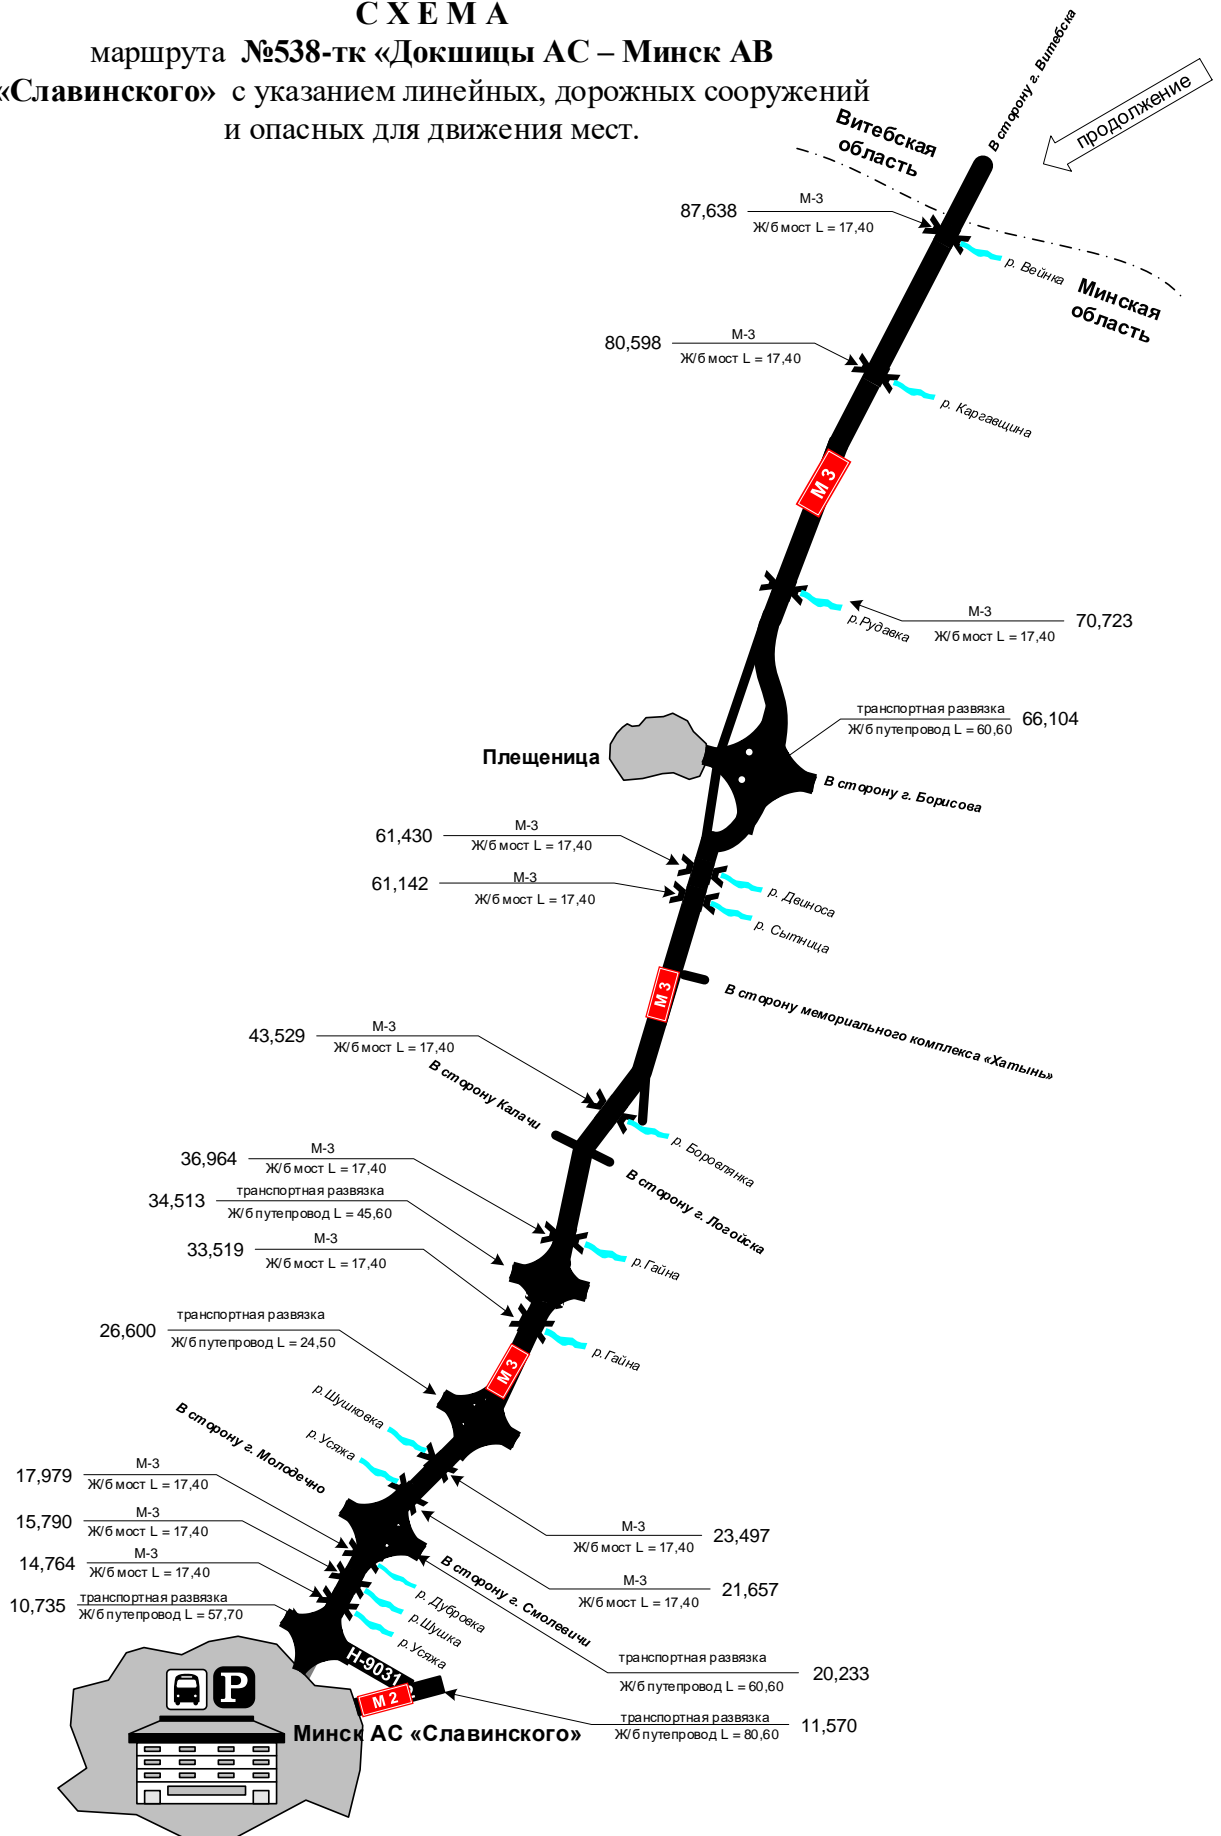

# СХЕМА

маршрута №538-тк «Докшицы АС – Минск АВ»  
«Славинского» с указанием линейных, дорожных сооружений  
и опасных для движения мест.

# СХЕМА

маршрута №538-тк «Докшицы АС – Минск АВ  
«Славинского» с указанием линейных, дорожных сооружений  
и опасных для движения мест.