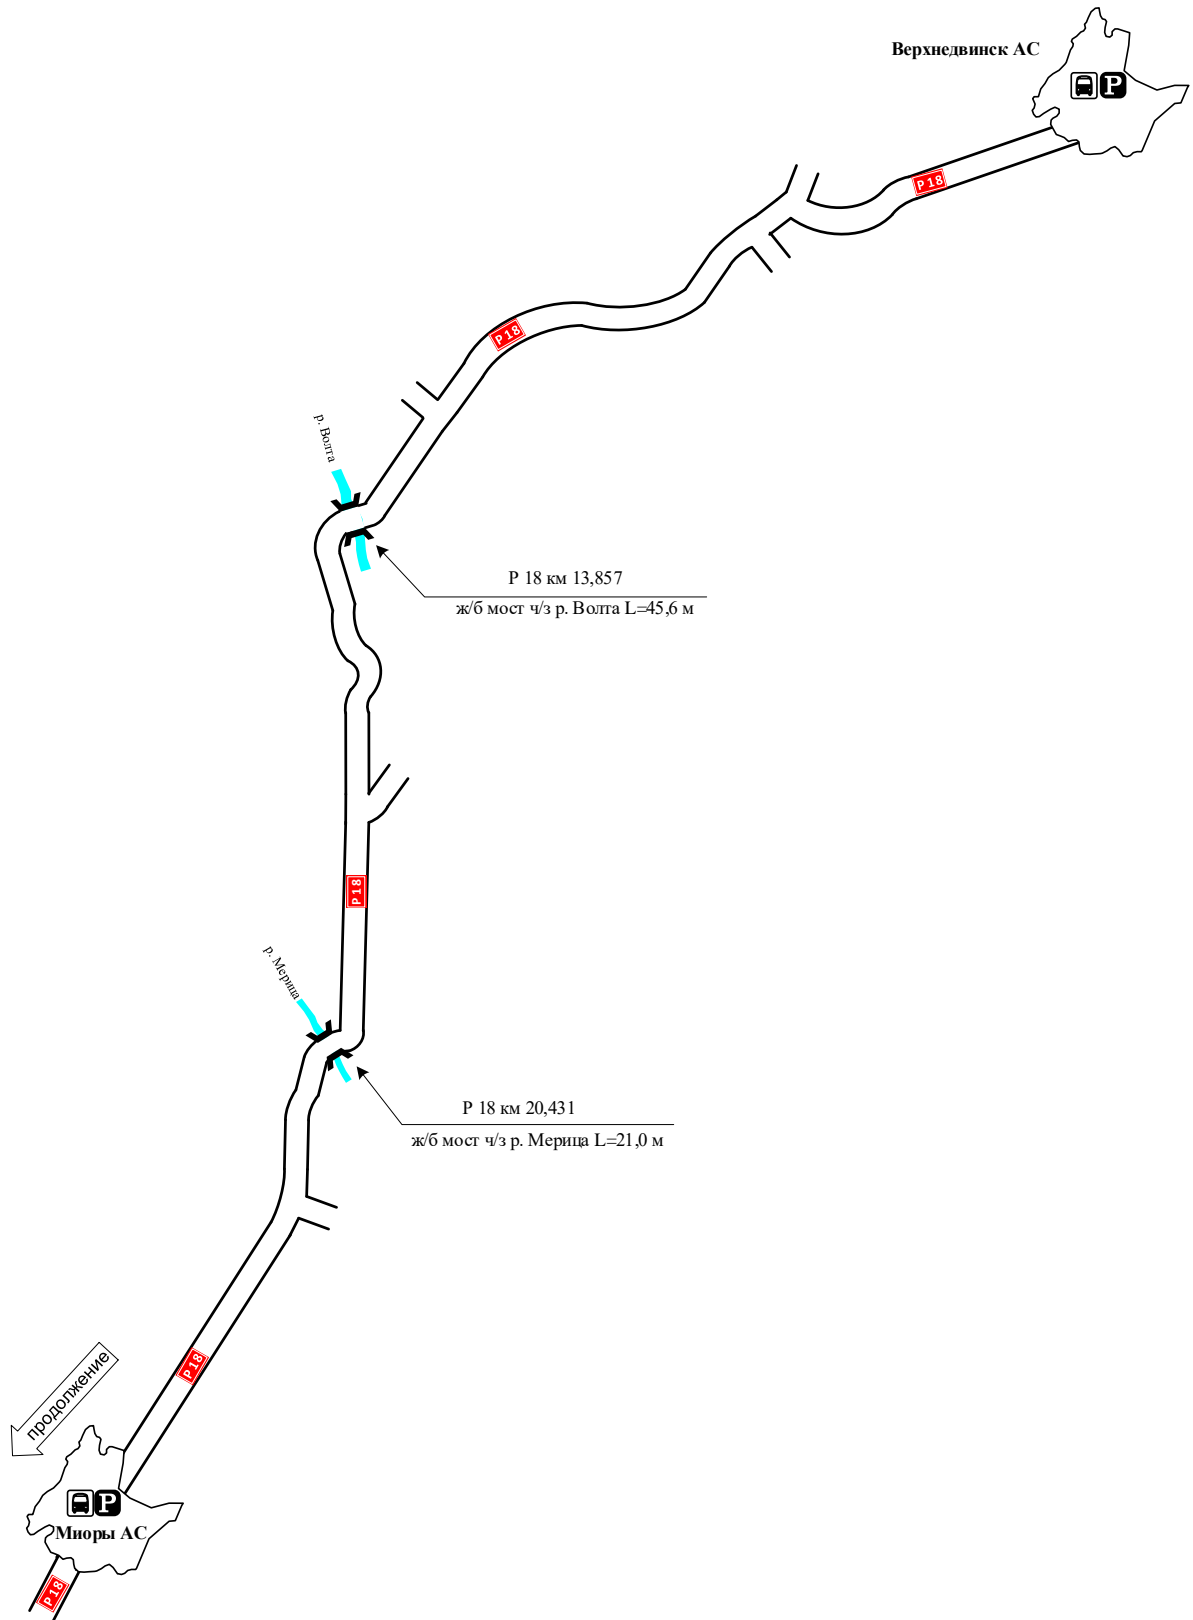

# СХЕМА

## №549-Тк «Верхнедвинск АС - Минск АВ «Центральный»»

с указанием линейных, дорожных сооружений и опасных для движения мест.

**СХЕМА**  
**№549-Тк «Верхнедвинск АС - Минск АВ**  
**«Центральный»»**

с указанием линейных, дорожных сооружений и опасных  
для движения мест.

**СХЕМА**  
**№549-Тк «Верхнедвинск АС - Минск АВ «Центральный»»**  
с указанием линейных, дорожных сооружений и опасных для  
движения мест.