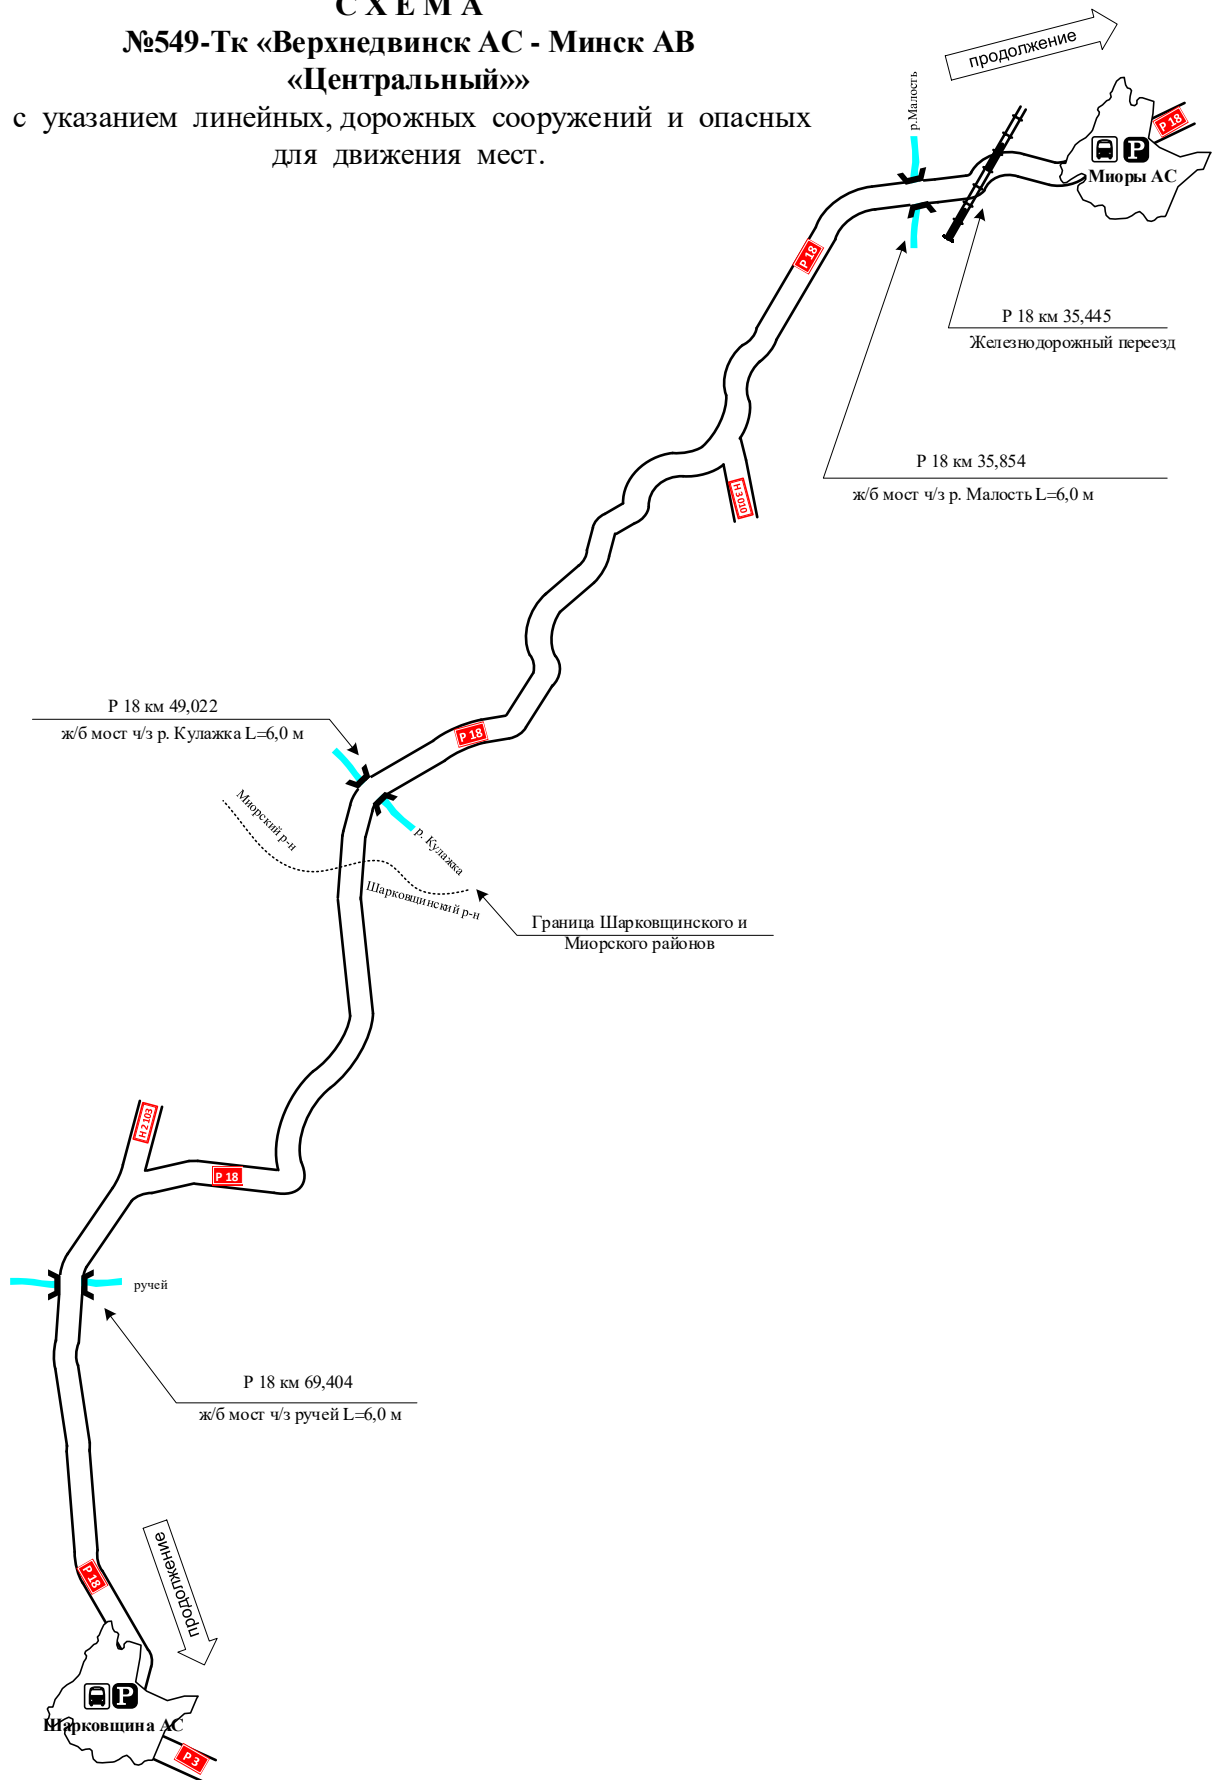

# СХЕМА

## №549-Тк «Верхнедвинск АС - Минск АВ «Центральный»»

с указанием линейных, дорожных сооружений и опасных для движения мест.

**СХЕМА**  
**№549-Тк «Верхнедвинск АС - Минск АВ**  
**«Центральный»»**

с указанием линейных, дорожных сооружений и опасных  
для движения мест.

**СХЕМА**  
**№549-Тк «Верхнедвинск АС - Минск АВ «Центральный»»**  
с указанием линейных, дорожных сооружений и опасных для  
движения мест.