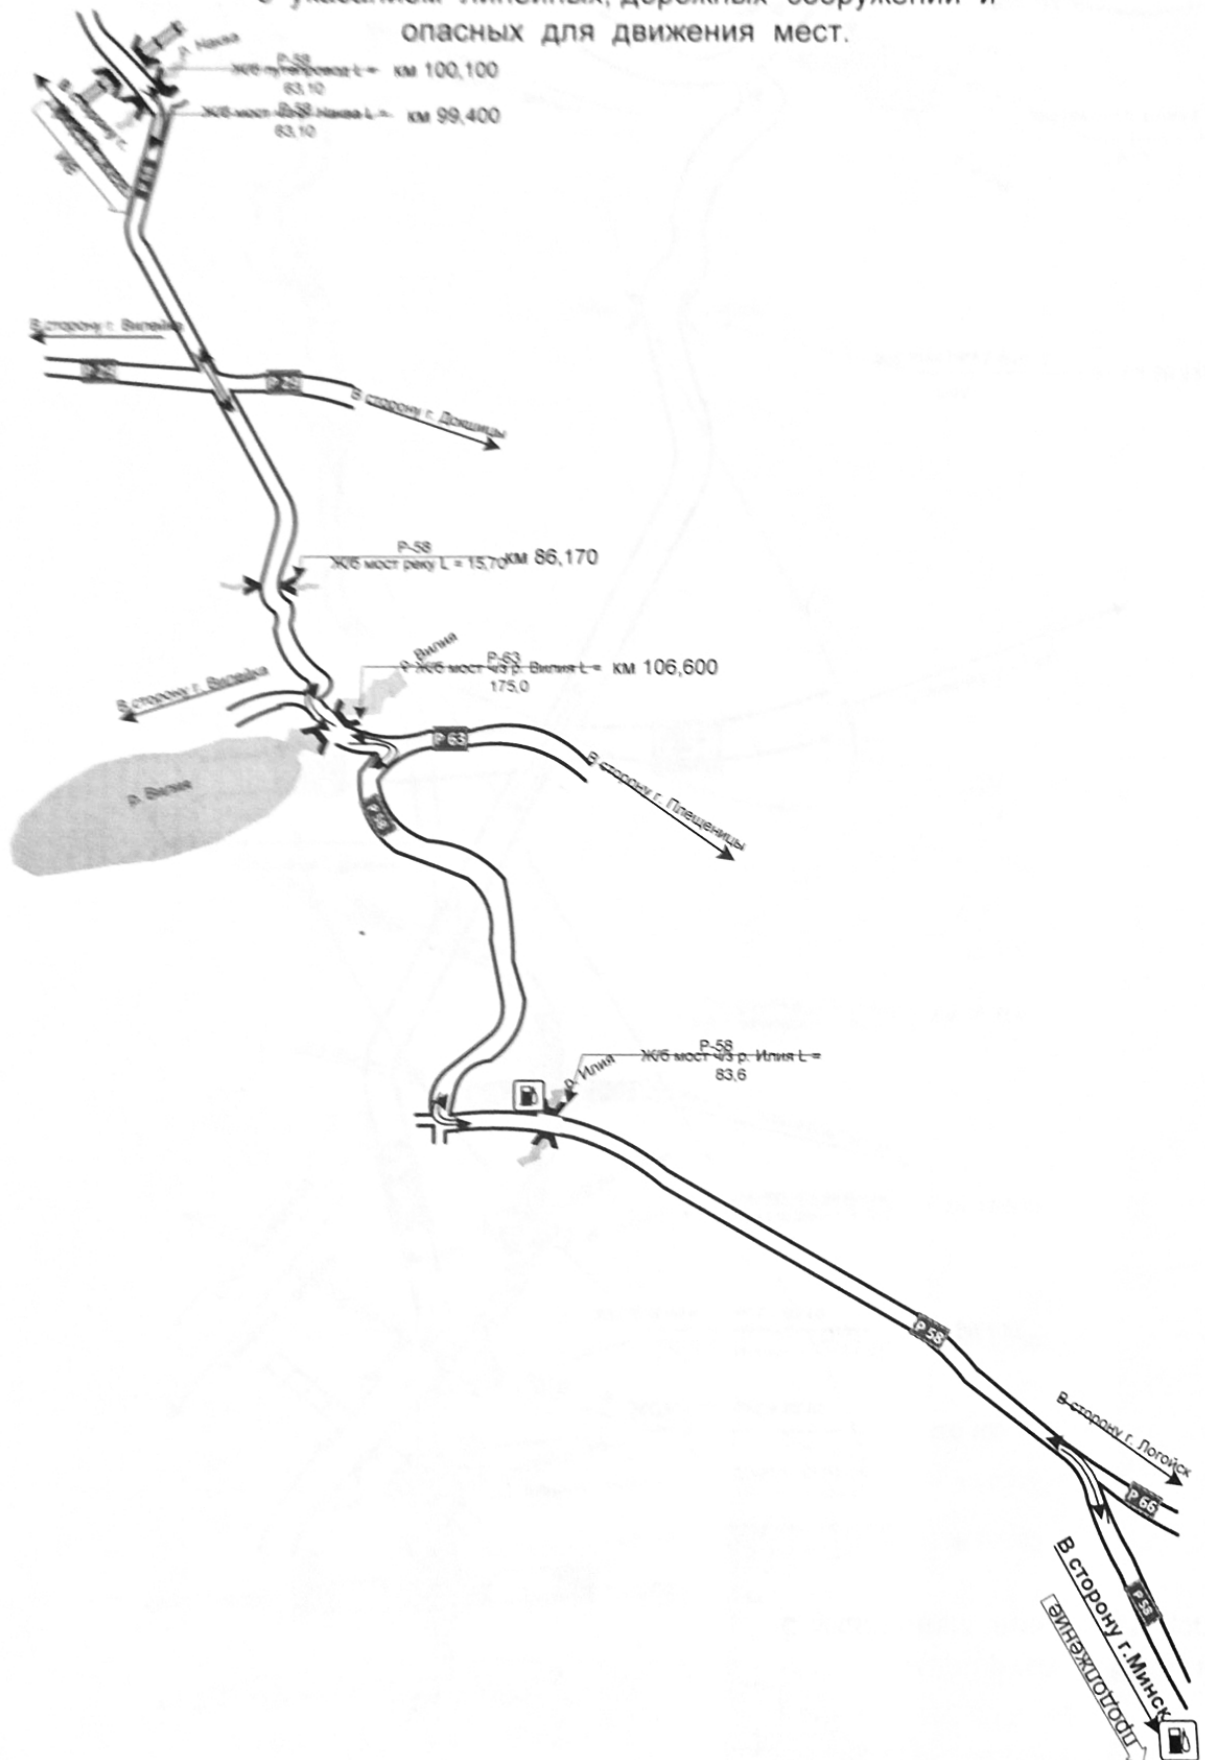

СХЕМА

маршрута №606-Тк «Поставы АВ – Минск АВ «Центральный»
с указанием линейных, дорожных сооружений и опасных для движения мест.
Схема движения по территории г. Минска

СХЕМА

маршрута №606-Тх «Поставы АВ – Минск АВ «Центральный»
с указанием линейных, дорожных сооружений и опасных для движения мест.
Схема движения по территории г. Поставы

СХЕМА

маршрута №606-Тк «Поставы АВ – Минск АВ «Центральный»
с указанием линейных, дорожных сооружений и опасных для движения мест.

СХЕМА маршрута №606-Тк «Поставы АВ – Минск АВ «Центральный»

с указанием линейных, дорожных сооружений и
опасных для движения мест.

СХЕМА

маршрута №606-Тк «Поставы АВ – Минск АВ

«Центральный»

с указанием линейных, дорожных сооружений и опасных для движения мест.