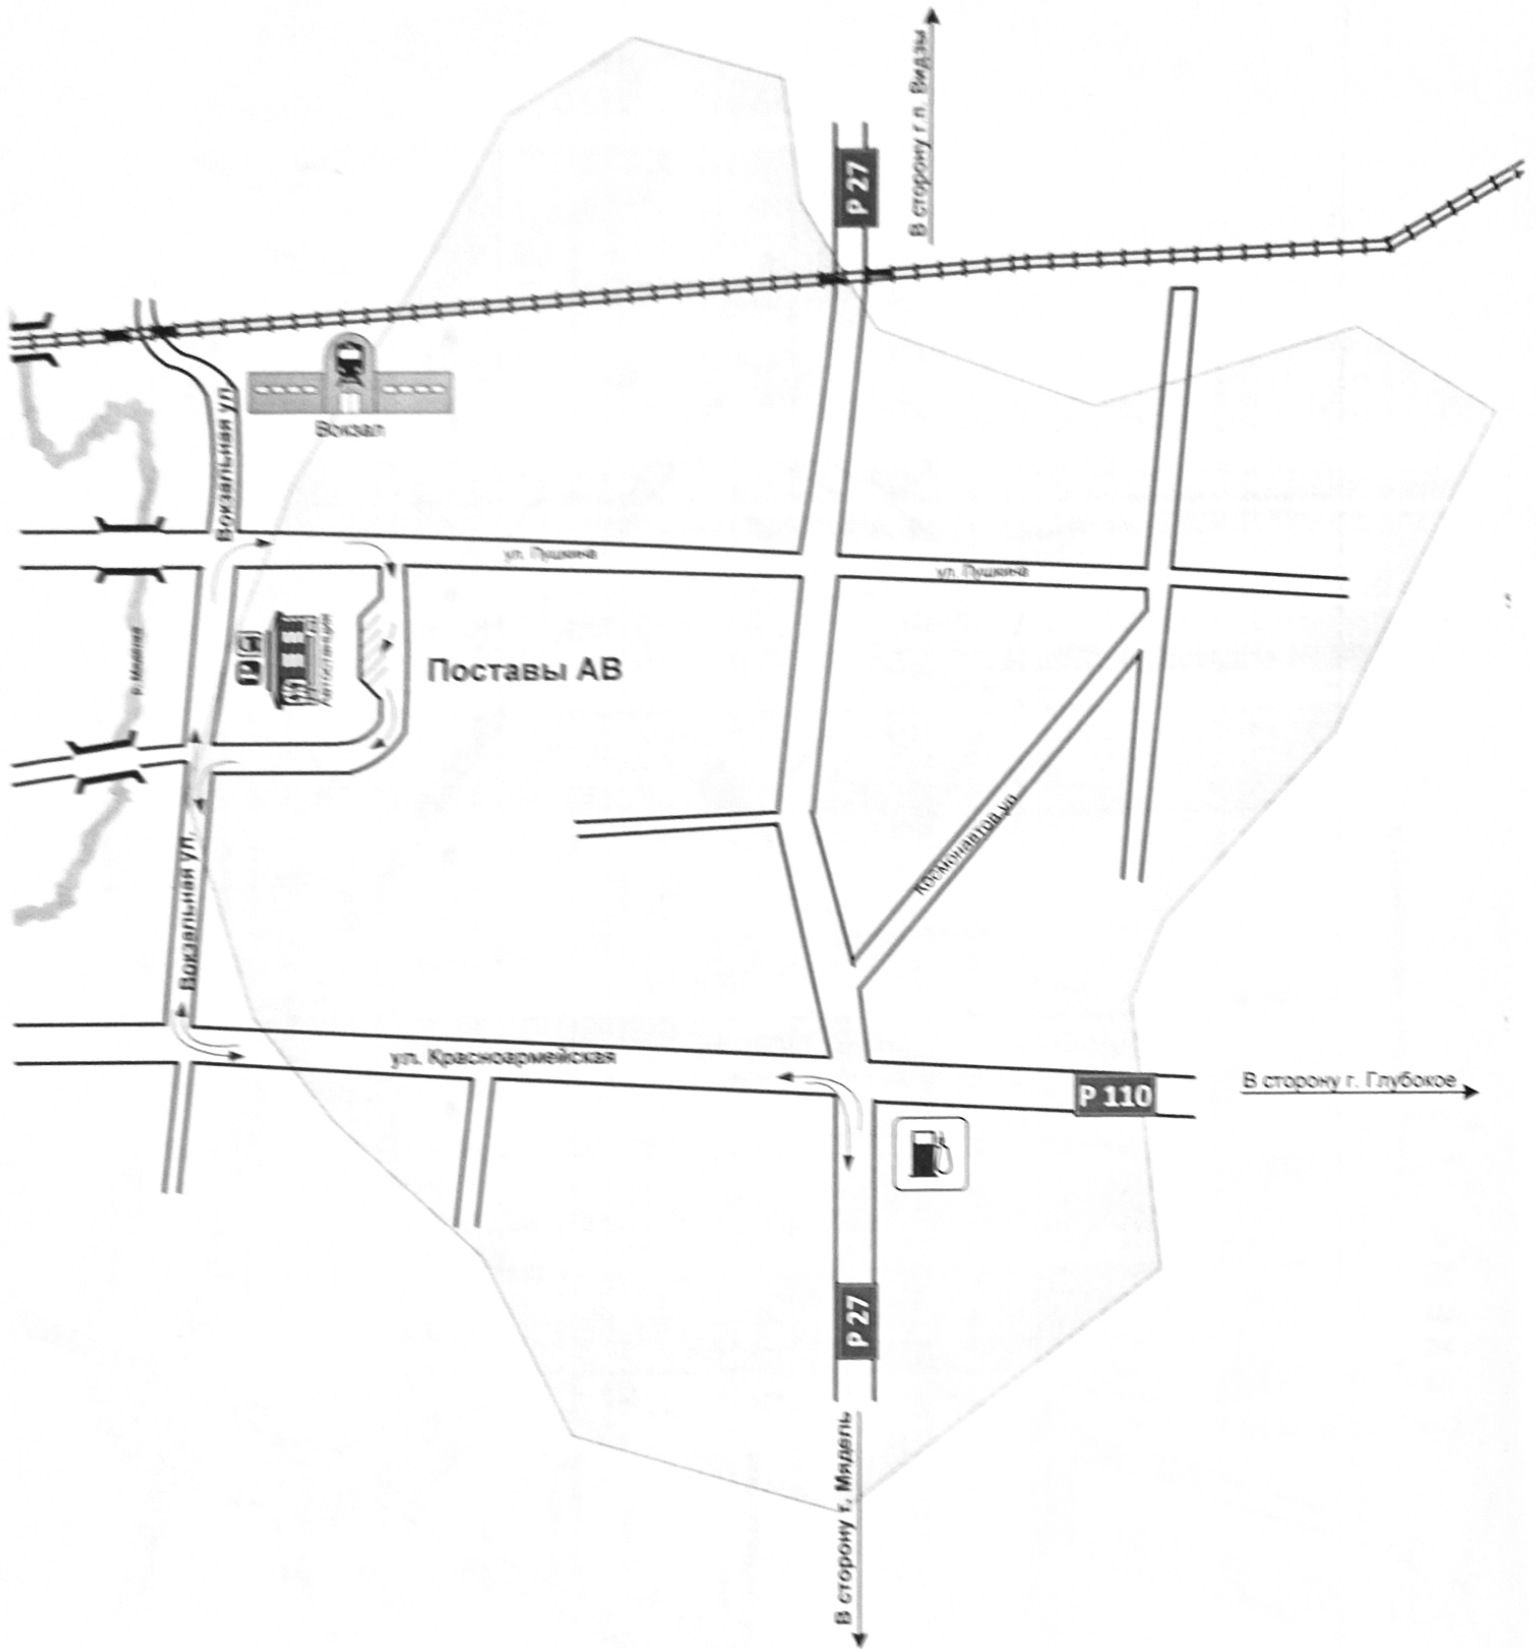

СХЕМА

маршрута №606-Тк «Поставы АВ – Минск АВ «Центральный»
с указанием линейных, дорожных сооружений и опасных для движения мест.
Схема движения по территории г. Минска

СХЕМА

маршрута №606-Тх «Поставы АВ – Минск АВ «Центральный»
с указанием линейных, дорожных сооружений и опасных для движения мест.
Схема движения по территории г. Поставы

СХЕМА

маршрута №606-Тк «Поставы АВ – Минск АВ «Центральный»
с указанием линейных, дорожных сооружений и опасных для движения мест.

СХЕМА маршрута №606-Тк «Поставы АВ – Минск АВ «Центральный»

с указанием линейных, дорожных сооружений и
опасных для движения мест.

СХЕМА

маршрута №606-Тк «Поставы АВ – Минск АВ

«Центральный»

с указанием линейных, дорожных сооружений и опасных для движения мест.