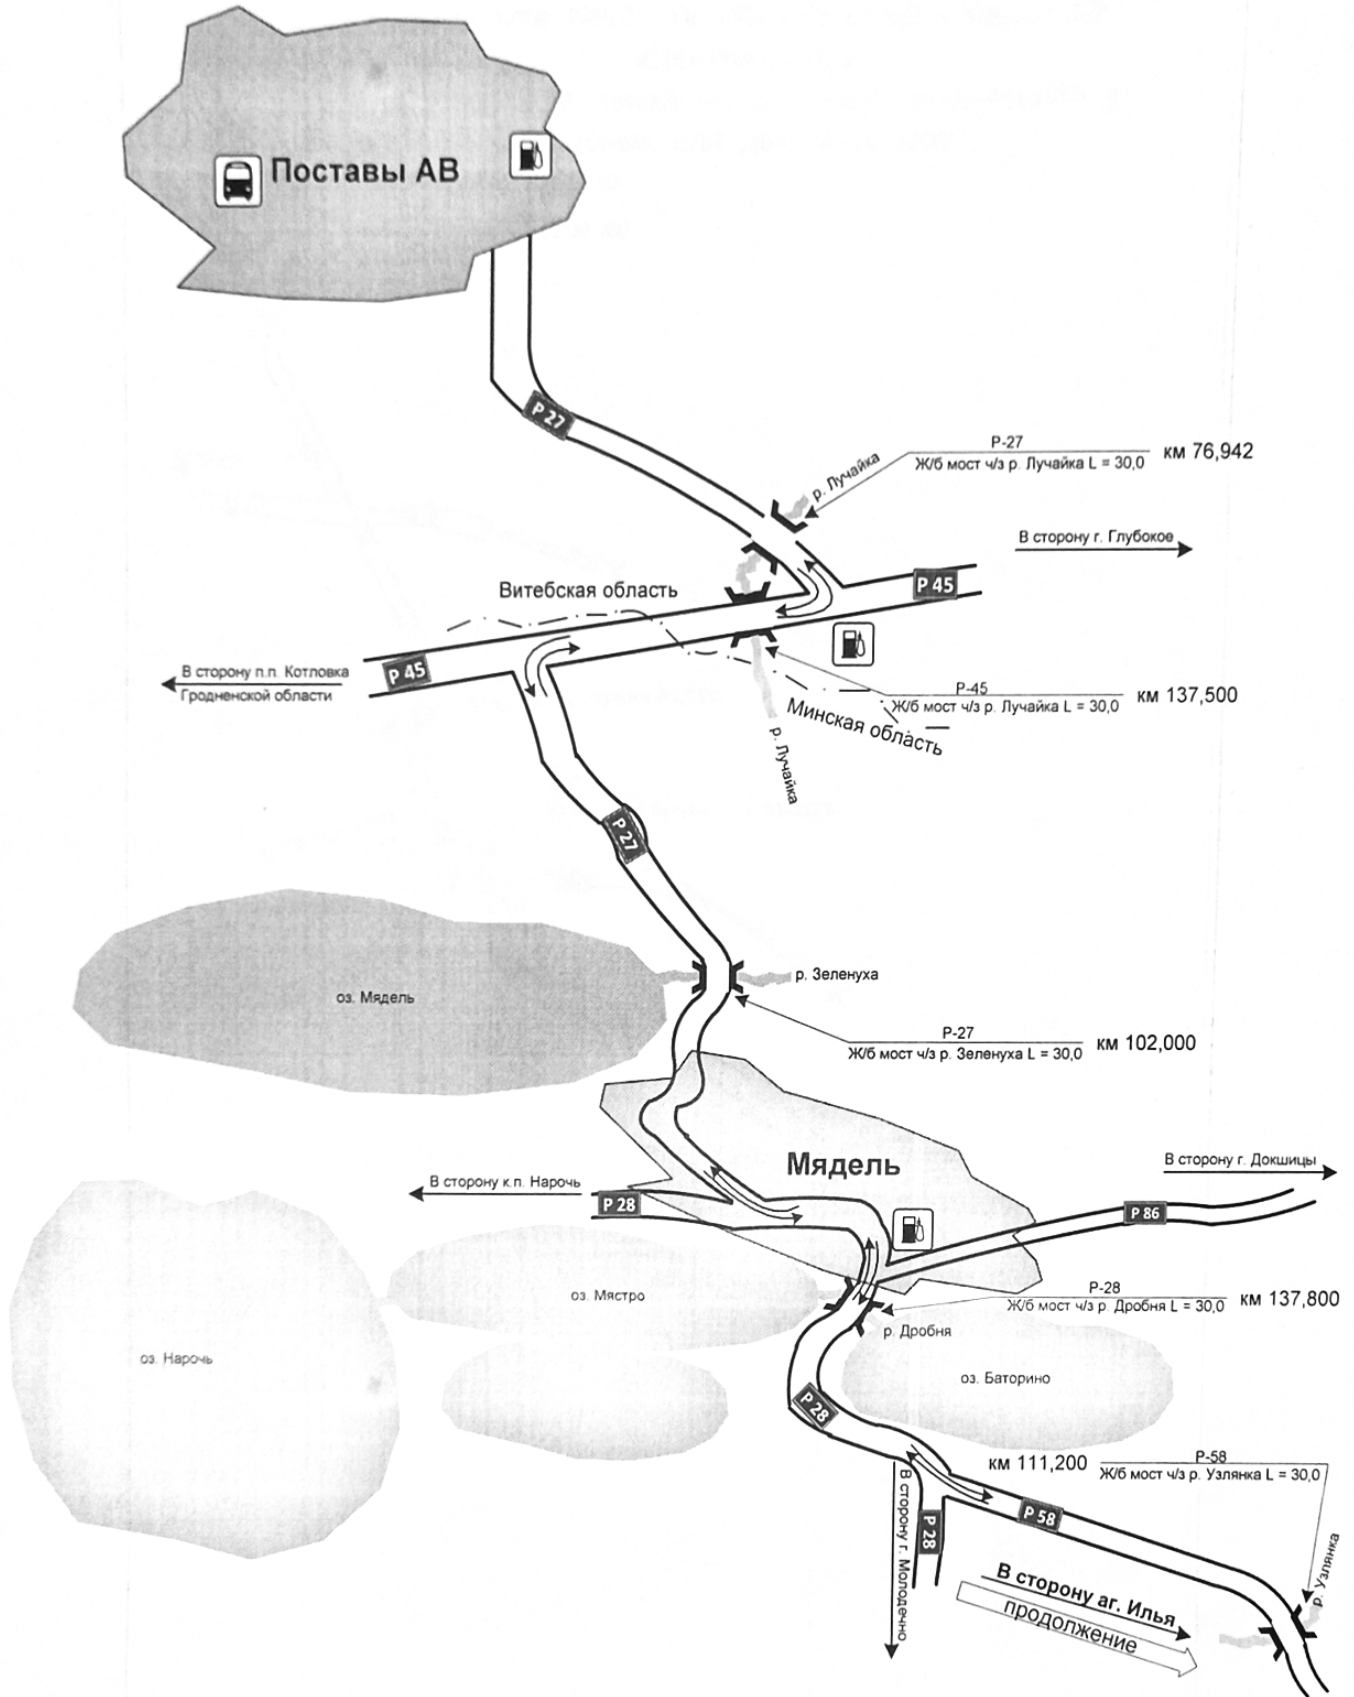

СХЕМА

маршрута №606-Тк «Поставы АВ – Минск АВ «Центральный»
с указанием линейных, дорожных сооружений и опасных для движения мест.
Схема движения по территории г. Минска

СХЕМА

маршрута №606-Тх «Поставы АВ – Минск АВ «Центральный»
с указанием линейных, дорожных сооружений и опасных для движения мест.
Схема движения по территории г. Поставы

СХЕМА

маршрута №606-Тк «Поставы АВ – Минск АВ «Центральный»
с указанием линейных, дорожных сооружений и опасных для движения мест.

СХЕМА маршрута №606-Тк «Поставы АВ – Минск АВ «Центральный»

с указанием линейных, дорожных сооружений и
опасных для движения мест.

СХЕМА

маршрута №606-Тк «Поставы АВ – Минск АВ

«Центральный»

с указанием линейных, дорожных сооружений и опасных для движения мест.