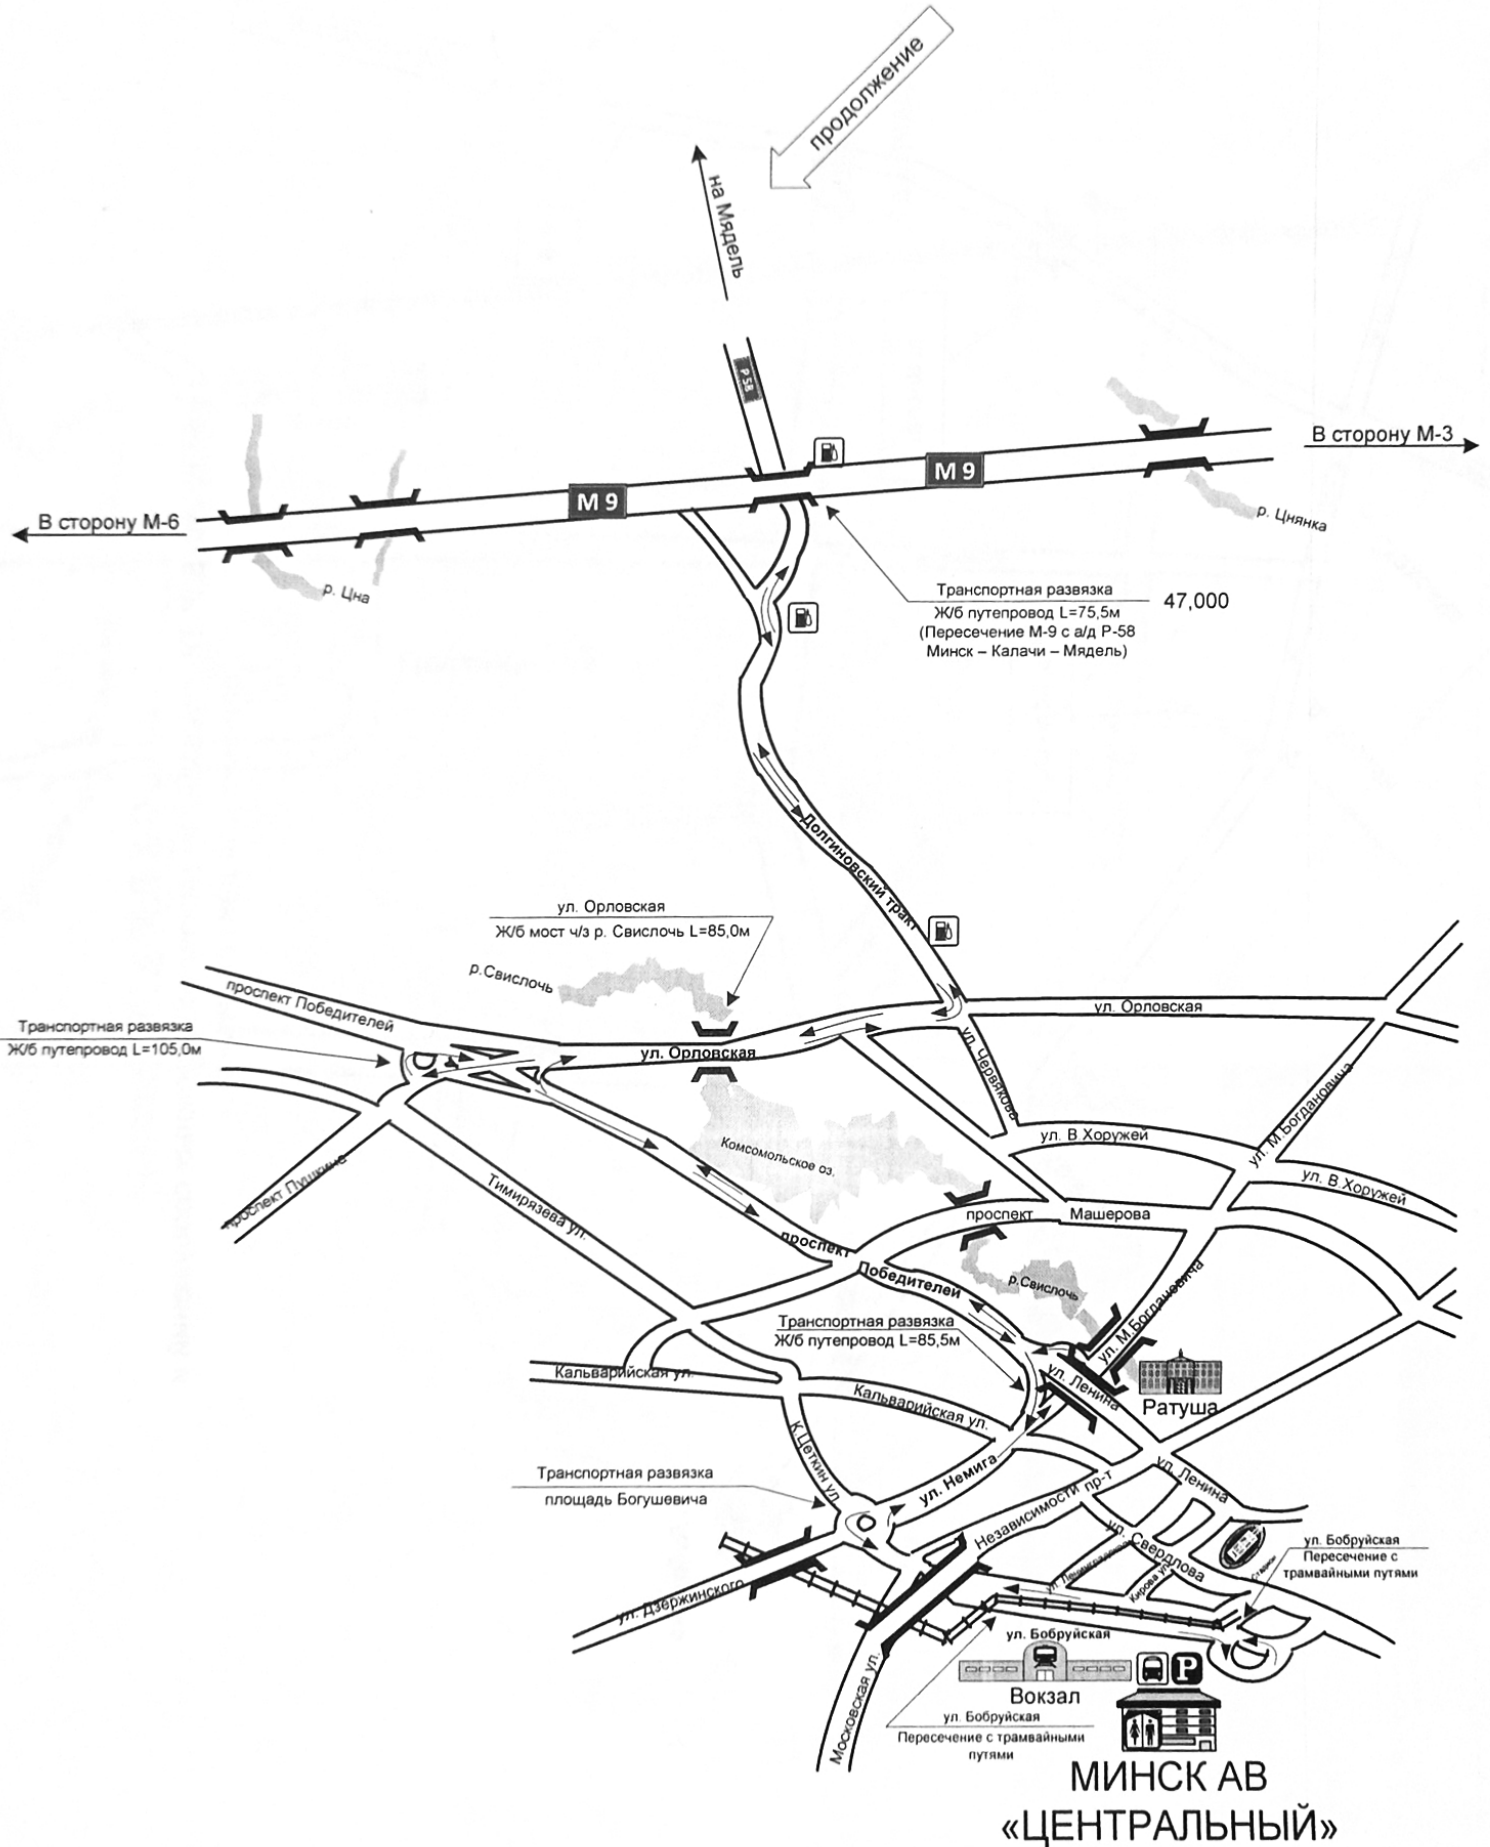

СХЕМА

маршрута №606-Тк «Поставы АВ – Минск АВ «Центральный»
с указанием линейных, дорожных сооружений и опасных для движения мест.
Схема движения по территории г. Минска

СХЕМА

маршрута №606-Тх «Поставы АВ – Минск АВ «Центральный»
с указанием линейных, дорожных сооружений и опасных для движения мест.
Схема движения по территории г. Поставы

СХЕМА

маршрута №606-Тк «Поставы АВ – Минск АВ «Центральный»
с указанием линейных, дорожных сооружений и опасных для движения мест.

СХЕМА маршрута №606-Тк «Поставы АВ – Минск АВ «Центральный»

с указанием линейных, дорожных сооружений и
опасных для движения мест.

СХЕМА

маршрута №606-Тк «Поставы АВ – Минск АВ

«Центральный»

с указанием линейных, дорожных сооружений и опасных для движения мест.