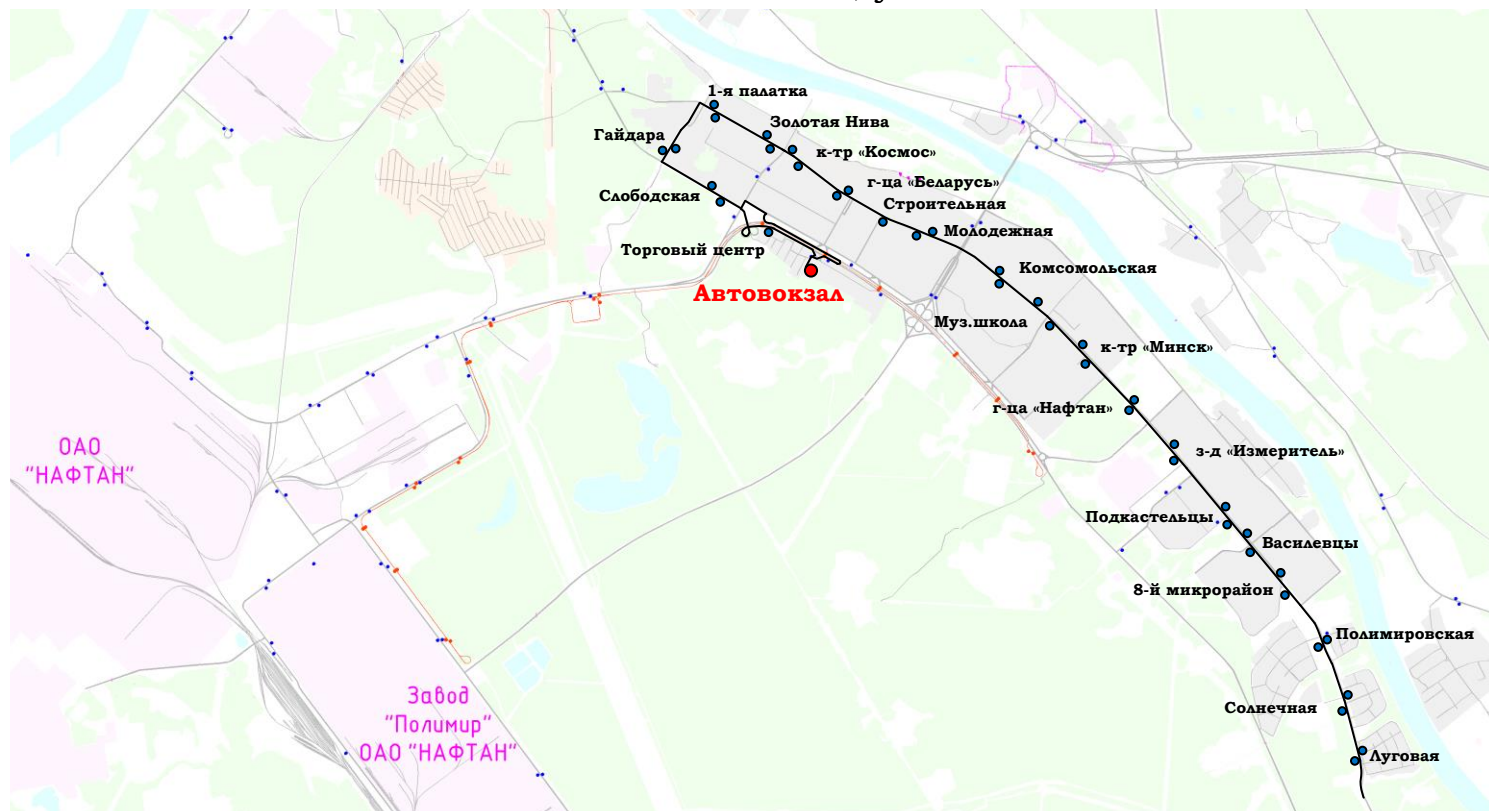

Схема маршрута № 5ТК «Новополоцк – Полоцк» ч/з Экимань

по г. Новополоцку

по г. Полоцку