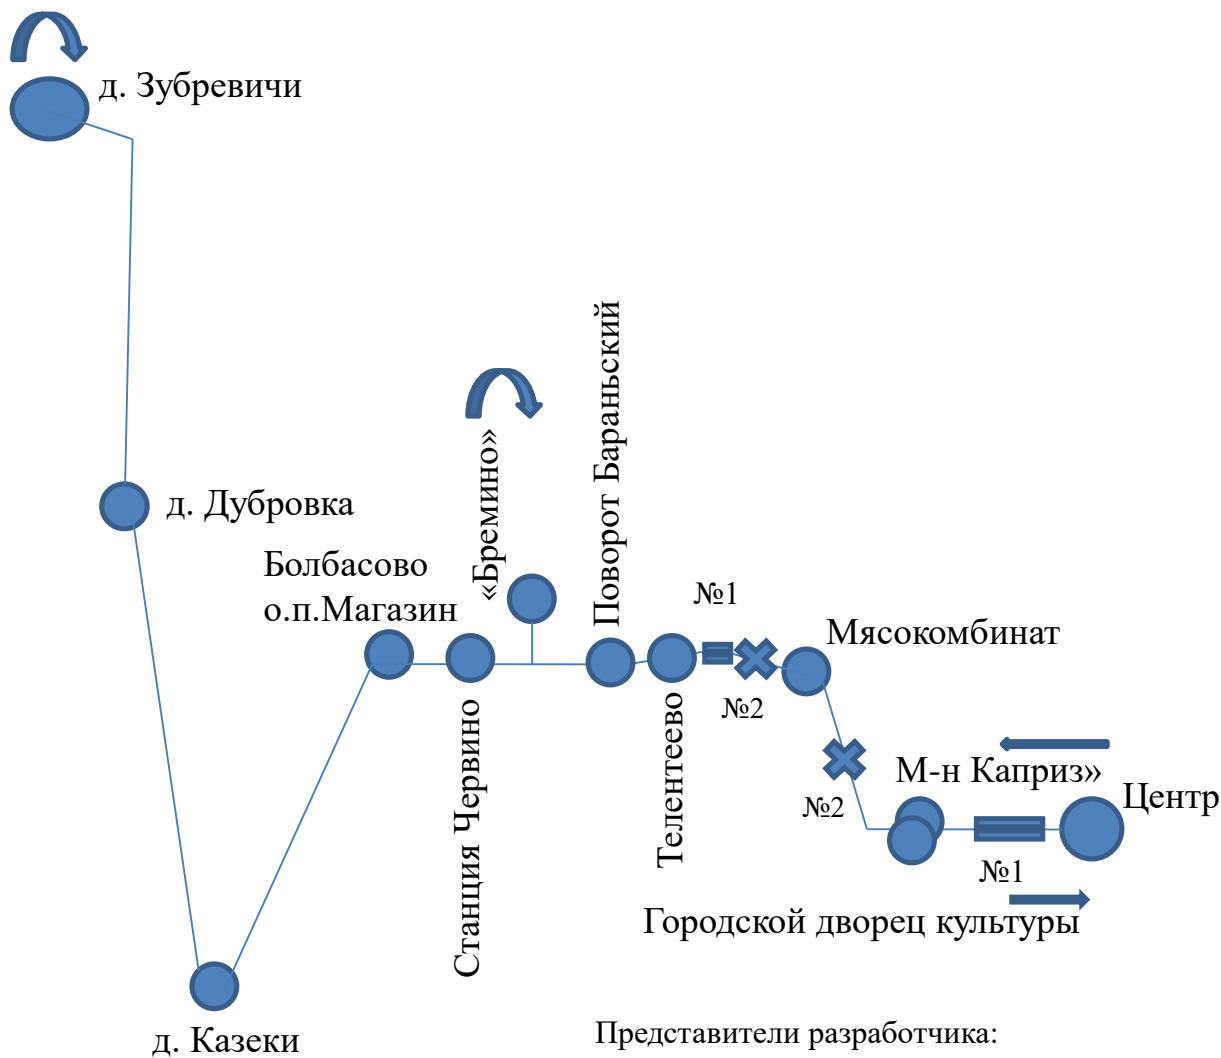

3.Схема маршрута

маршрут № 227 Орша- Болбасово (ч/з Льнокомбинат) (заезд в «Бремино», два раза проезд до о.п.Зубревичи)

Примечание: №1 проезд через железнодорожные переезды;
№2 проезд по мосту через реку;

«Согласовано»
Начальник ОГАИ Оршанского РУВД
_____ А.П.Клименков
« ___ » _____ 2022 года

Представители разработчика:
_____ А.Н.Долгий
_____ В.Я.Мысливец