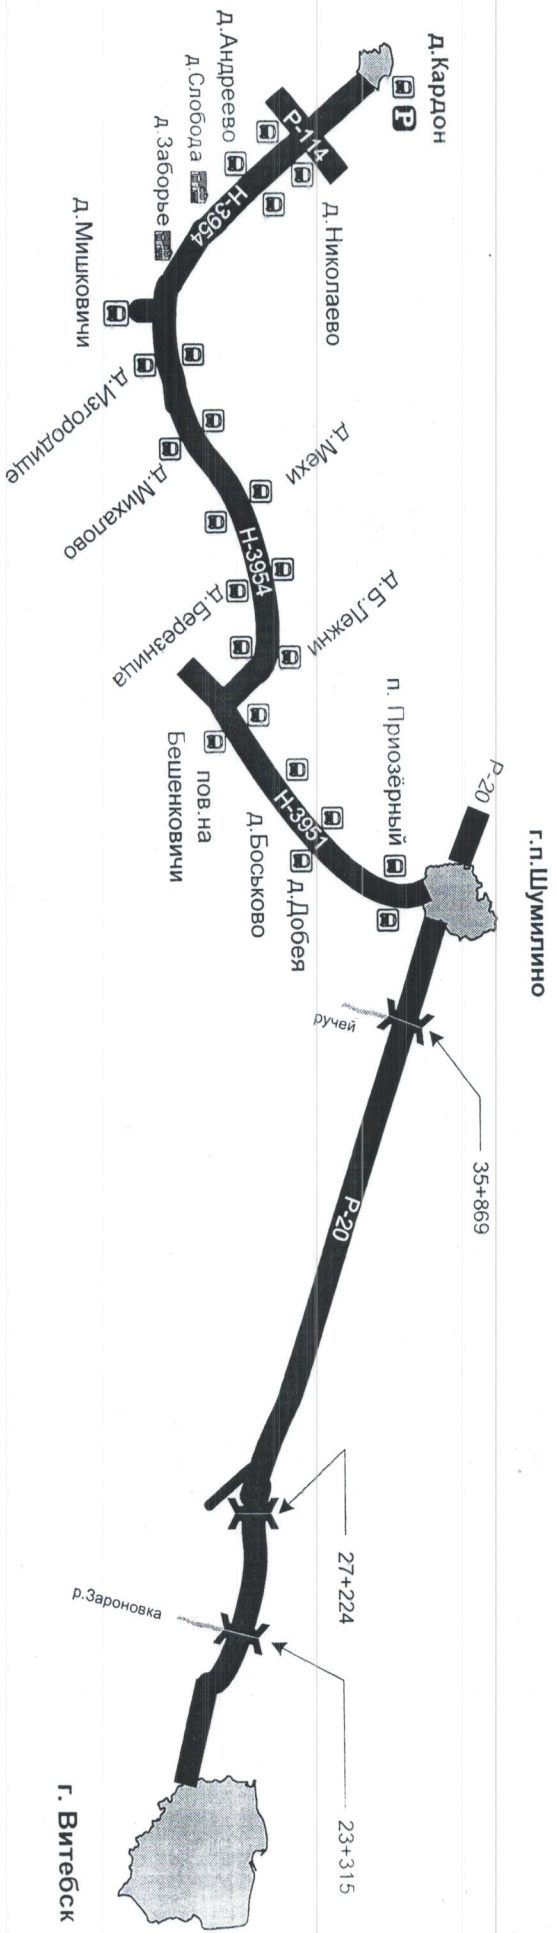

маршрута 522 с указанием линейных, дорожных сооружений и опасных мест для движения мест.

СХЕМА

2005

г. Витебск

г.п. Шумилино