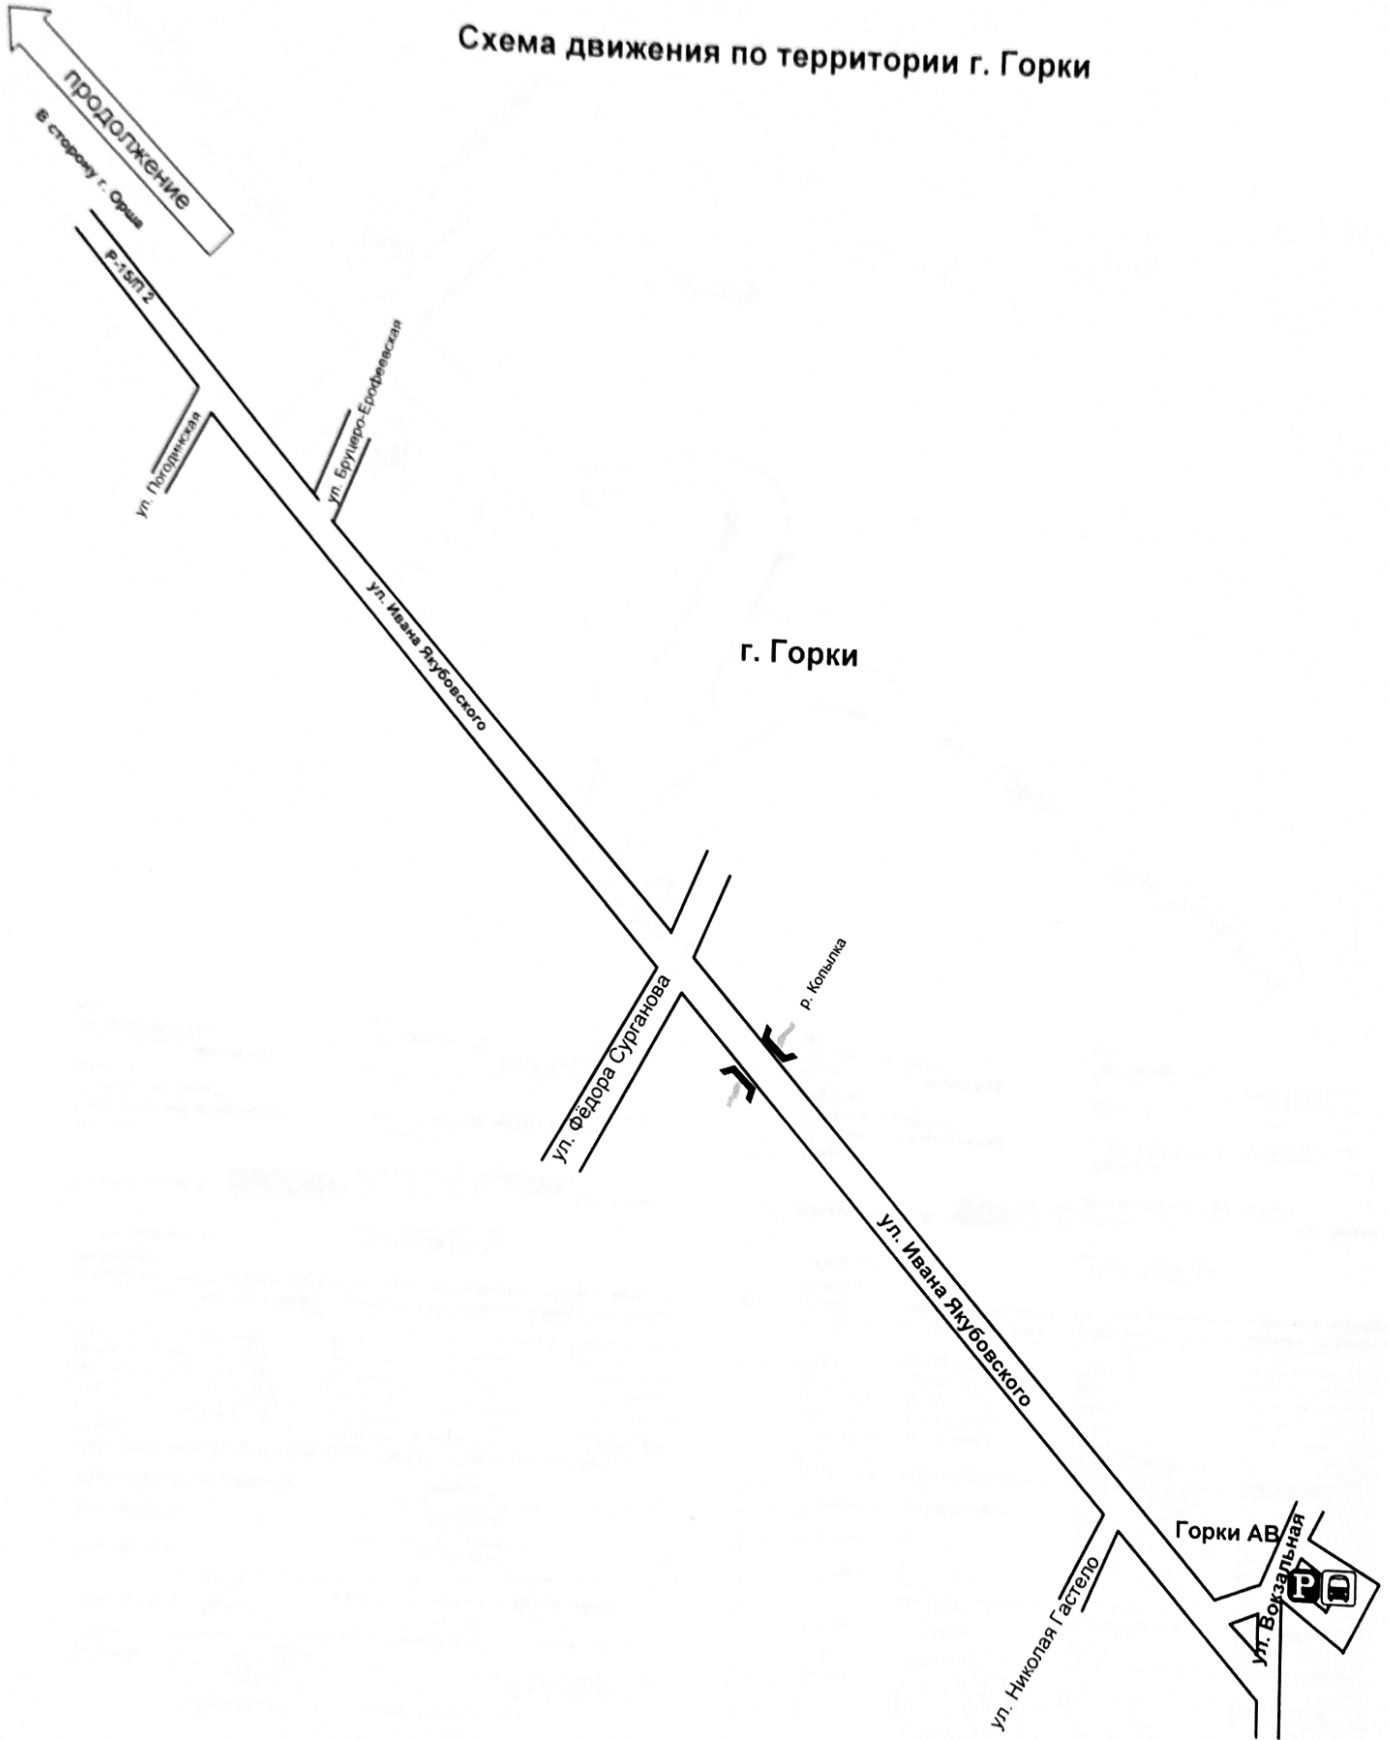

СХЕМА
маршрута № 566-Тк «Горки АВ – Полоцк АВ» с указанием
линейных, дорожных сооружений и опасных для движения мест.

Схема движения по территории г. Горки