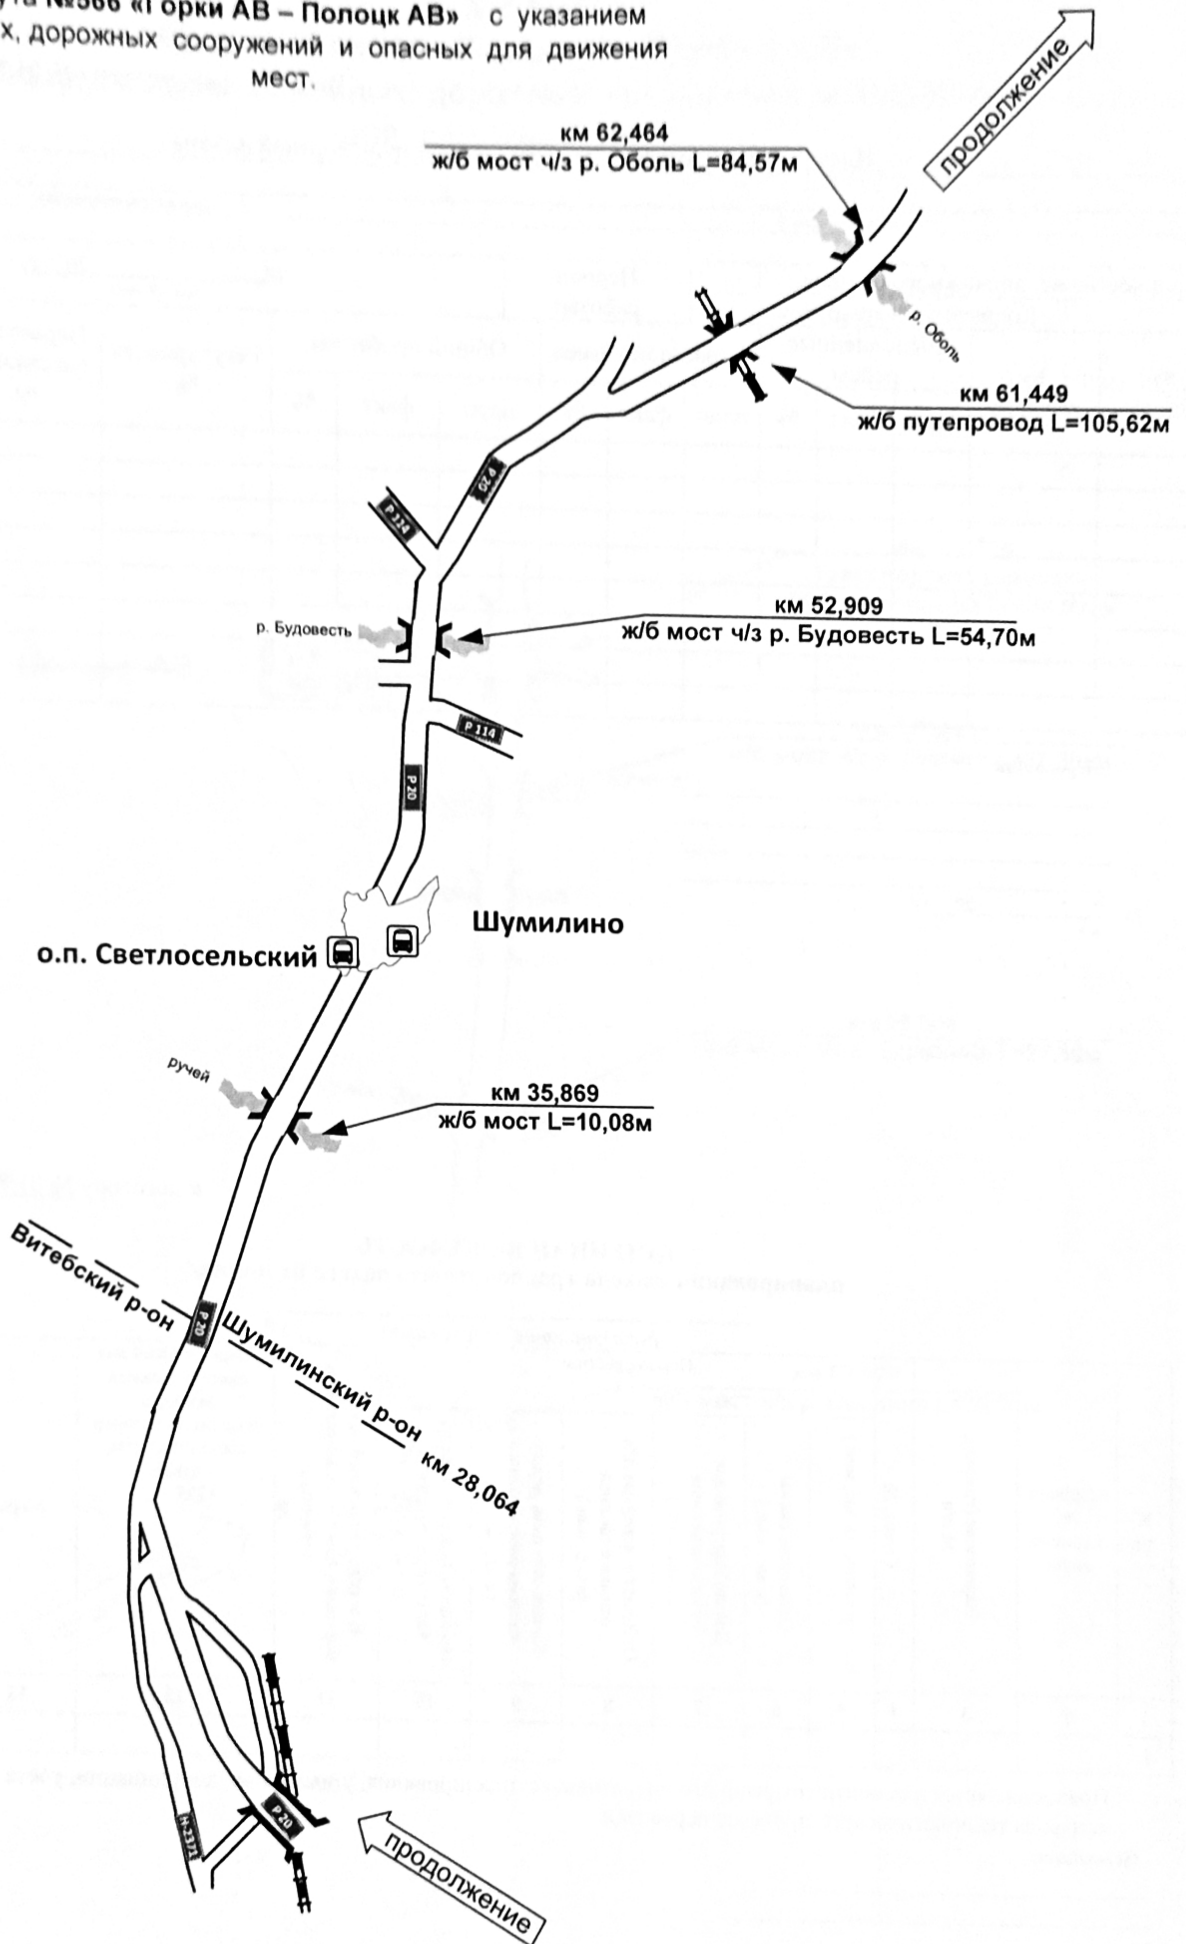

СХЕМА

маршрута № 566-Тк «Горки АВ - Полоцк» с указанием линейных, дорожных сооружений и опасных для движения мест.

СХЕМА

маршрута № 566-Тк «Горки АВ – Полоцк АВ» с указанием линейных, дорожных сооружений и опасных для движения мест.

СХЕМА

маршрута №566-Тк «Горки АВ – Полоцк АВ»
с указанием линейных, дорожных сооружений и опасных для
движения мест.

СХЕМА

маршрута №566 «Горки АВ – Полоцк АВ» с указанием линейных, дорожных сооружений и опасных для движения мест.

С Х Е М А
маршрута №566 «Горки АВ – Полоцк АВ»
с указанием линейных, дорожных сооружений и опасных
для движения мест.

СХЕМА
маршрута № 566-Тк «Горки АВ – Полоцк АВ» с указанием
линейных, дорожных сооружений и опасных для движения мест.

Схема движения по территории г. Горки

СХЕМА

маршрута № 566-Тк «Горки АВ – Полоцк АВ» с указанием
линейных, дорожных сооружений и опасных для движения
мест.

СХЕМА
маршрута №566-Тк «Горки АВ – Полоцк АВ»
с указанием линейных, дорожных сооружений и опасных для движения мест.