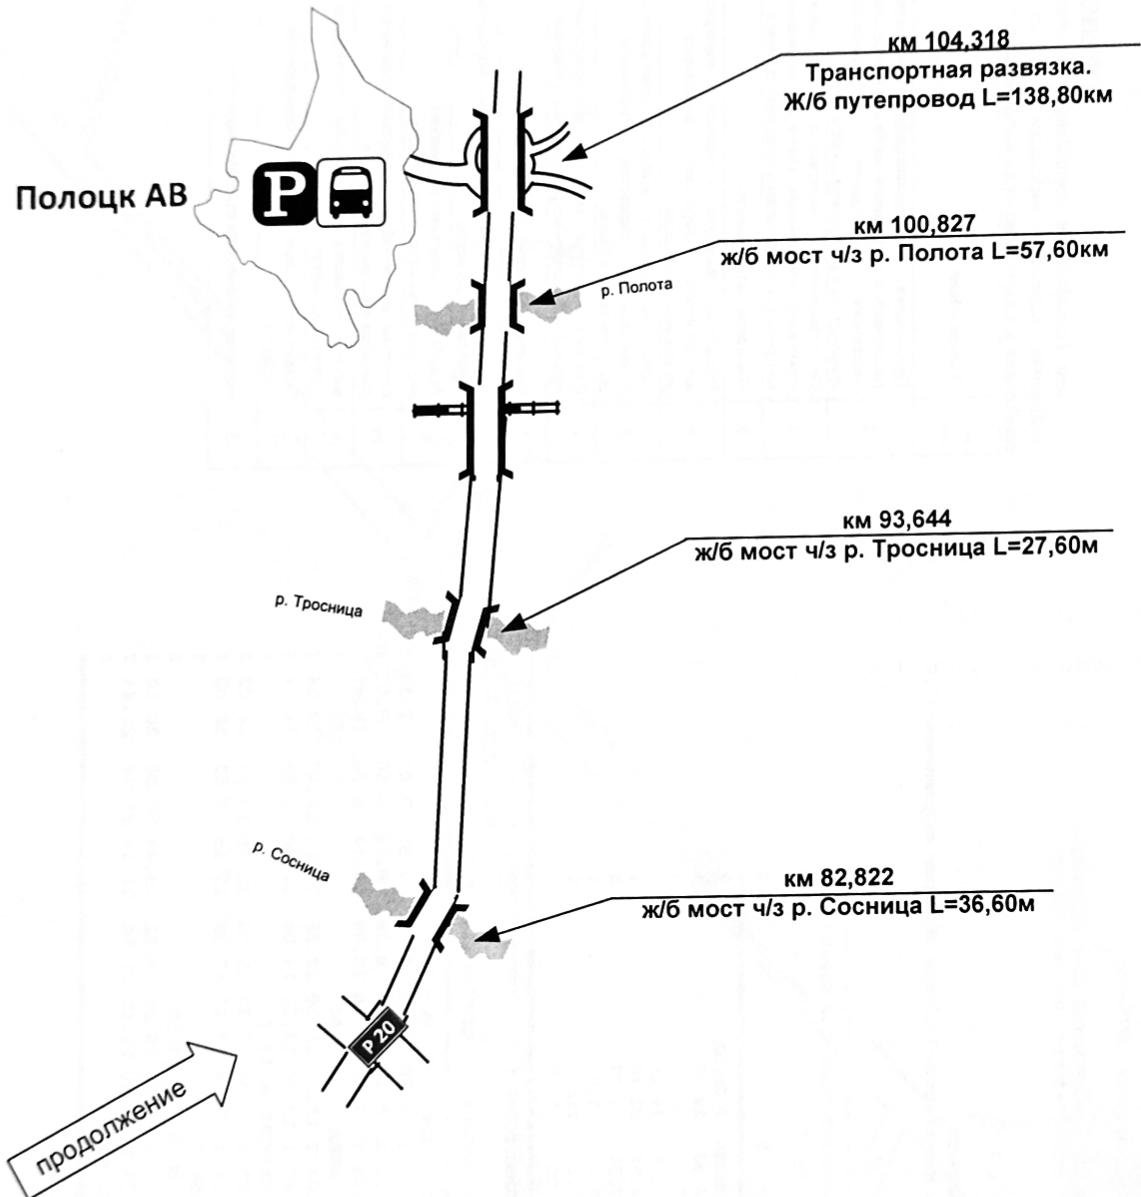

СХЕМА

маршрута № 566-Тк «Горки АВ - Полоцк» с указанием линейных, дорожных сооружений и опасных для движения мест.

СХЕМА

маршрута № 566-Тк «Горки АВ – Полоцк АВ» с указанием линейных, дорожных сооружений и опасных для движения мест.

СХЕМА

маршрута №566-Тк «Горки АВ – Полоцк АВ»
с указанием линейных, дорожных сооружений и опасных для
движения мест.

СХЕМА

маршрута №566 «Горки АВ – Полоцк АВ» с указанием линейных, дорожных сооружений и опасных для движения мест.

С Х Е М А
маршрута №566 «Горки АВ – Полоцк АВ»
с указанием линейных, дорожных сооружений и опасных
для движения мест.

СХЕМА
маршрута № 566-Тк «Горки АВ – Полоцк АВ» с указанием
линейных, дорожных сооружений и опасных для движения мест.

Схема движения по территории г. Горки

СХЕМА

маршрута № 566-Тк «Горки АВ – Полоцк АВ» с указанием
линейных, дорожных сооружений и опасных для движения
мест.

СХЕМА
маршрута №566-Тк «Горки АВ – Полоцк АВ»
с указанием линейных, дорожных сооружений и опасных для движения мест.