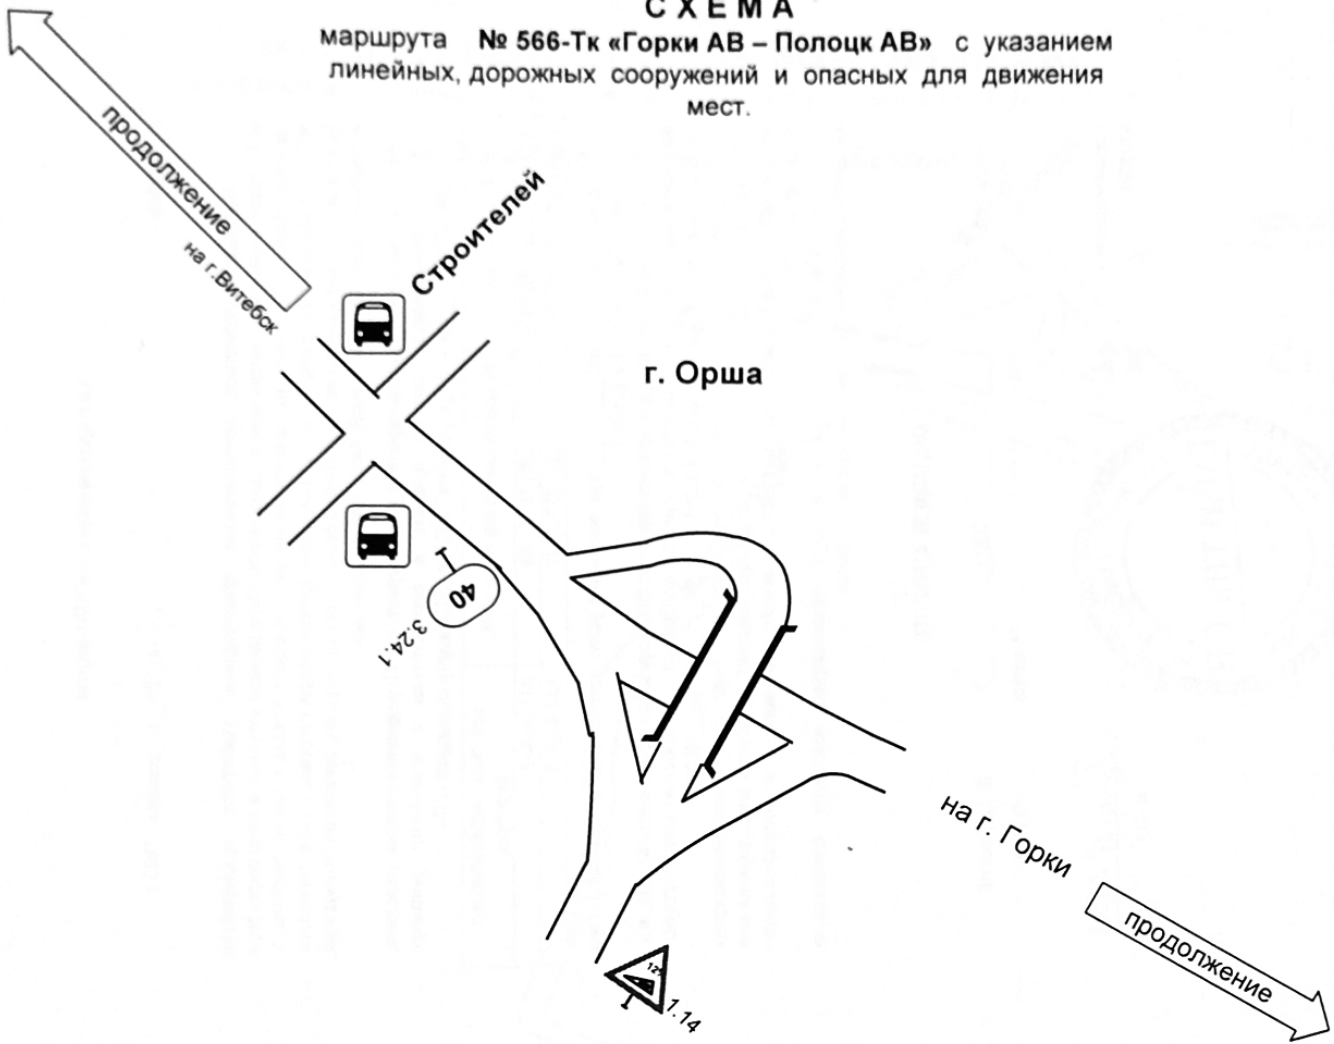

СХЕМА

маршрута №566-Тк «Горки АВ – Полоцк АВ»
с указанием линейных, дорожных сооружений и опасных для
движения мест.

СХЕМА

маршрута №566 «Горки АВ – Полоцк АВ» с указанием линейных, дорожных сооружений и опасных для движения мест.

С Х Е М А
маршрута №566 «Горки АВ – Полоцк АВ»
с указанием линейных, дорожных сооружений и опасных
для движения мест.

СХЕМА
маршрута № 566-Тк «Горки АВ – Полоцк АВ» с указанием
линейных, дорожных сооружений и опасных для движения мест.

Схема движения по территории г. Горки

СХЕМА

маршрута № 566-Тк «Горки АВ – Полоцк АВ» с указанием
линейных, дорожных сооружений и опасных для движения
мест.

СХЕМА
маршрута №566-Тк «Горки АВ – Полоцк АВ»
с указанием линейных, дорожных сооружений и опасных для движения мест.