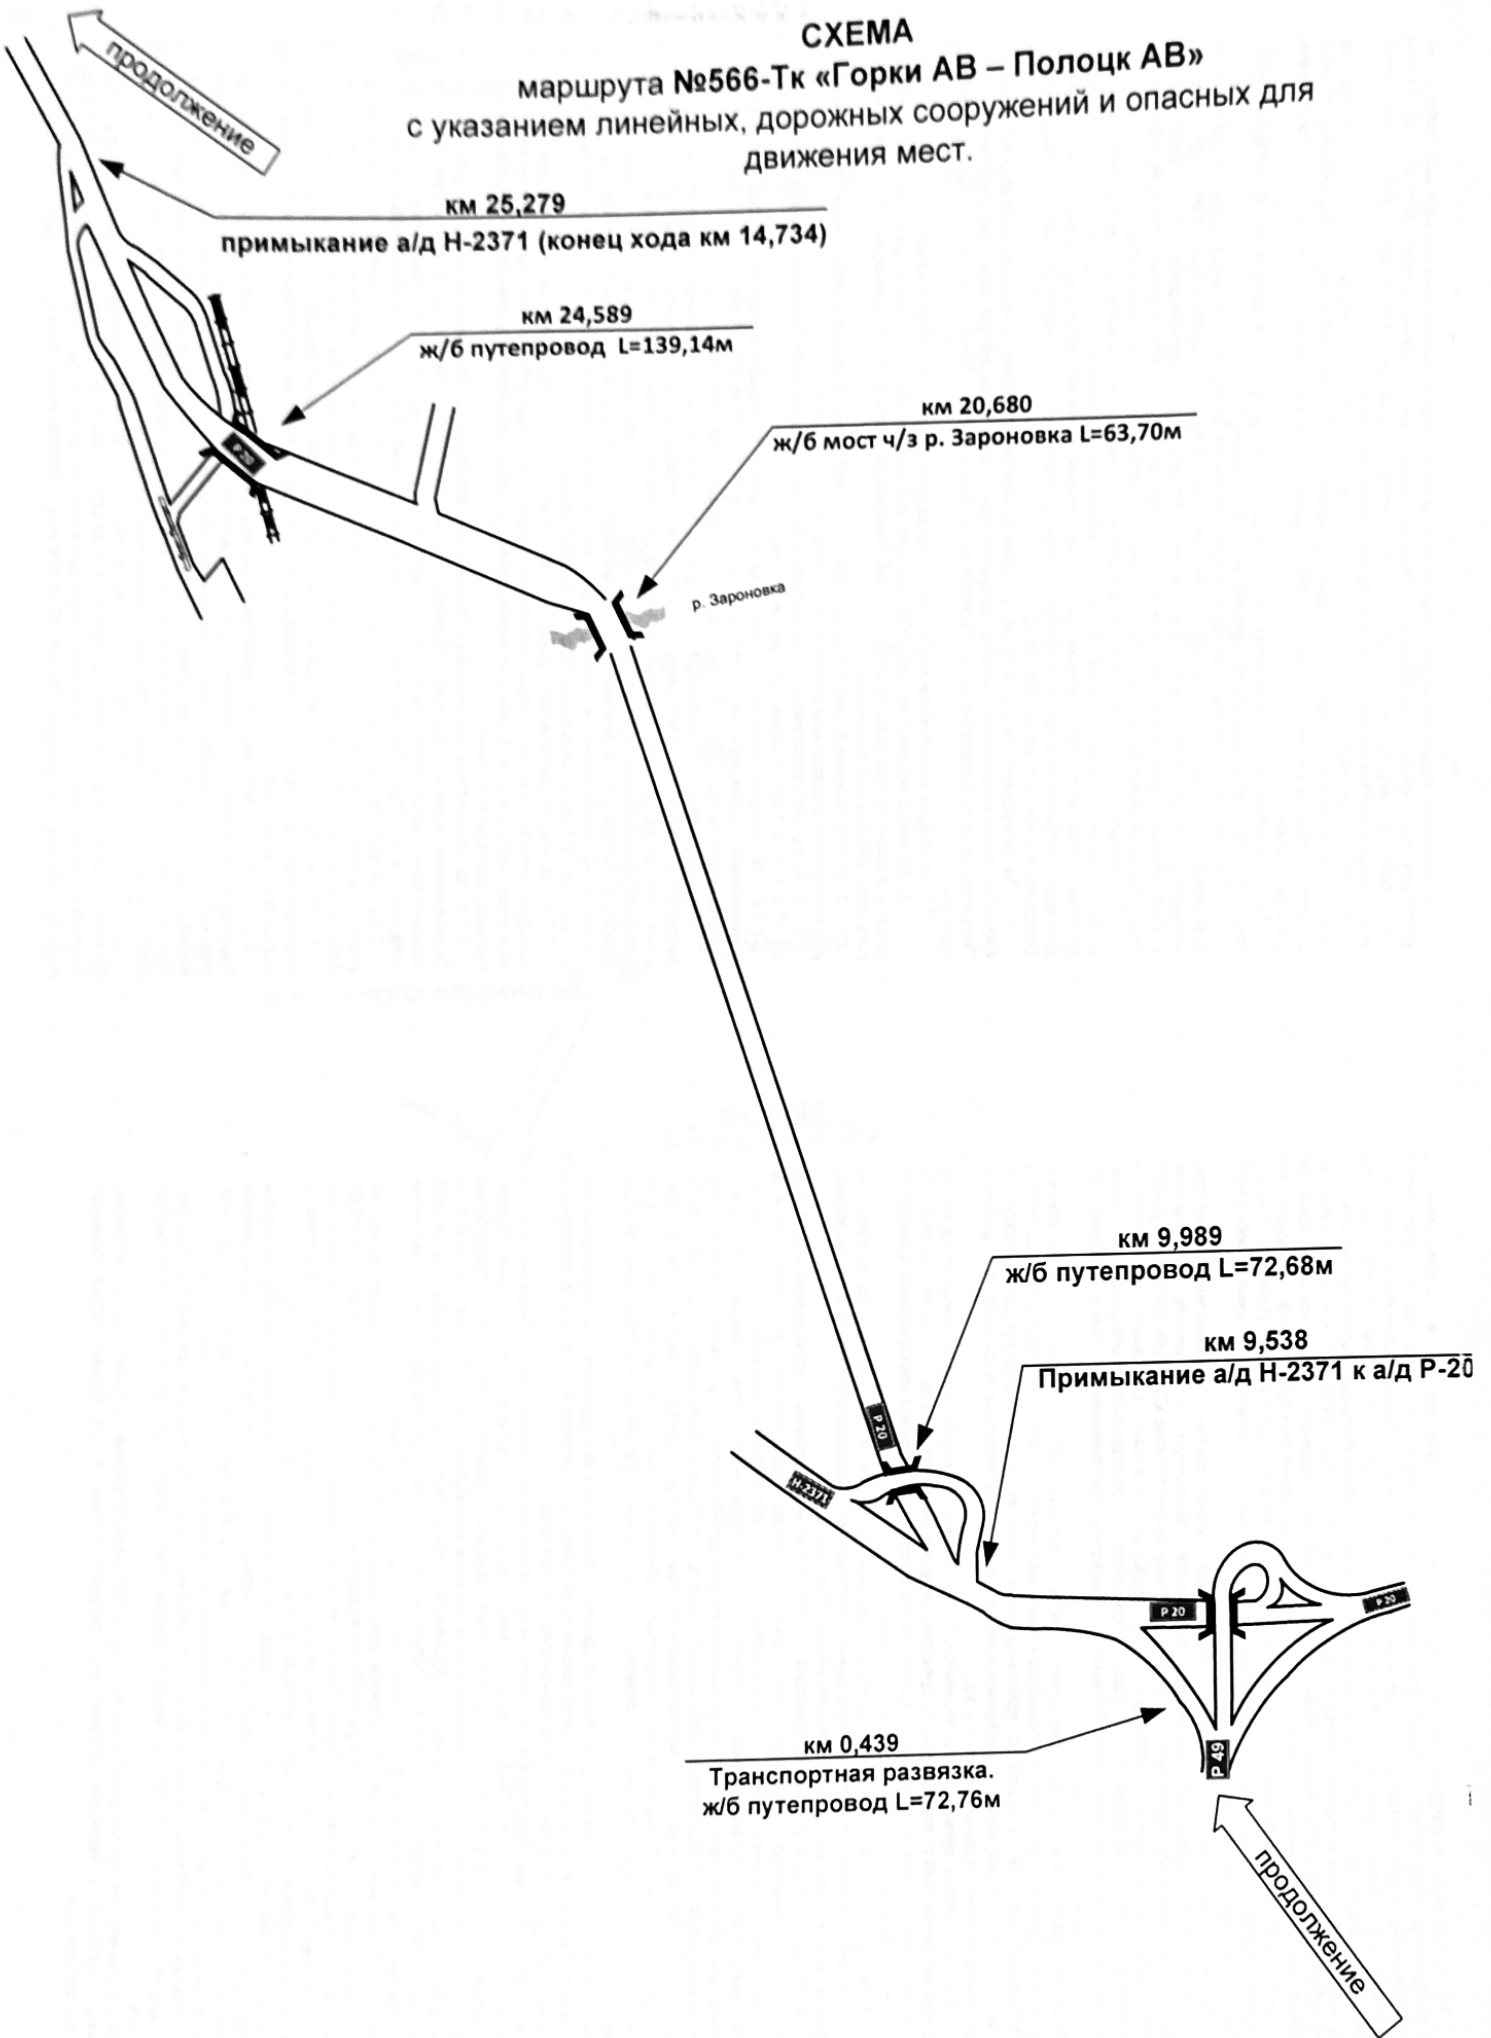

СХЕМА

маршрута № 566-Тк «Горки АВ - Полоцк» с указанием линейных, дорожных сооружений и опасных для движения мест.

СХЕМА

маршрута № 566-Тк «Горки АВ – Полоцк АВ» с указанием линейных, дорожных сооружений и опасных для движения мест.

СХЕМА

маршрута №566-Тк «Горки АВ – Полоцк АВ»
с указанием линейных, дорожных сооружений и опасных для
движения мест.

СХЕМА

маршрута №566 «Горки АВ – Полоцк АВ» с указанием линейных, дорожных сооружений и опасных для движения мест.

С Х Е М А
маршрута №566 «Горки АВ – Полоцк АВ»
с указанием линейных, дорожных сооружений и опасных
для движения мест.

СХЕМА
маршрута № 566-Тк «Горки АВ – Полоцк АВ» с указанием
линейных, дорожных сооружений и опасных для движения мест.

Схема движения по территории г. Горки

СХЕМА

маршрута № 566-Тк «Горки АВ – Полоцк АВ» с указанием
линейных, дорожных сооружений и опасных для движения
мест.

СХЕМА
маршрута №566-Тк «Горки АВ – Полоцк АВ»
с указанием линейных, дорожных сооружений и опасных для движения мест.