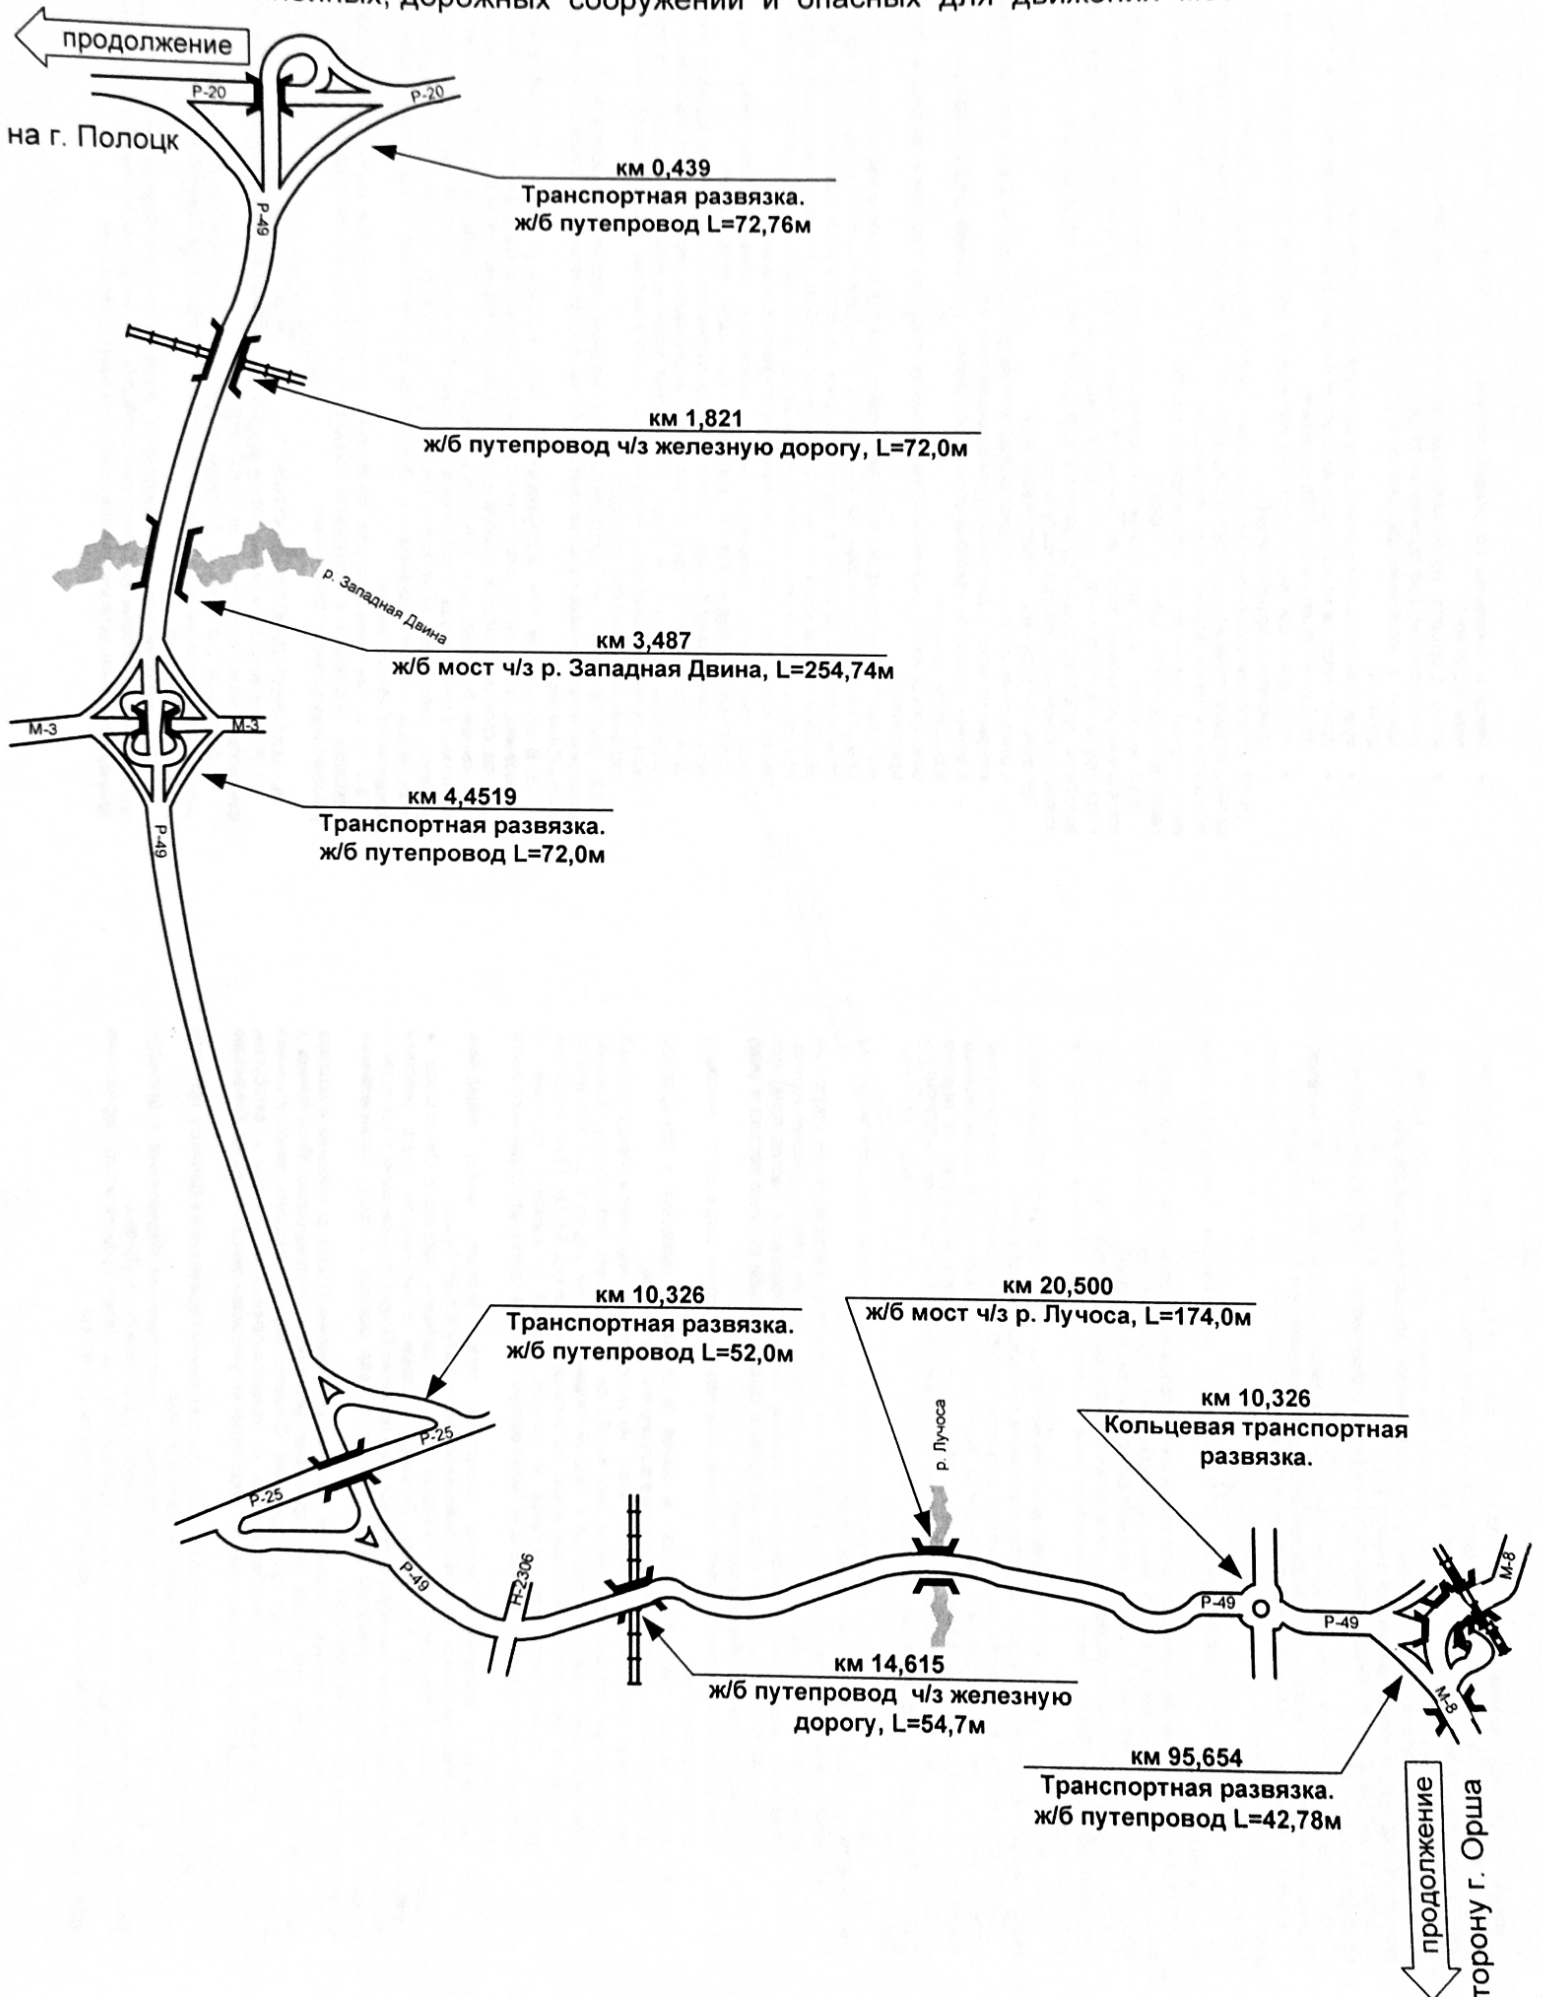

СХЕМА

маршрута № 566-Тк «Горки АВ - Полоцк» с указанием линейных, дорожных сооружений и опасных для движения мест.

СХЕМА

маршрута № 566-Тк «Горки АВ – Полоцк АВ» с указанием линейных, дорожных сооружений и опасных для движения мест.

СХЕМА

маршрута №566-Тк «Горки АВ – Полоцк АВ»
с указанием линейных, дорожных сооружений и опасных для
движения мест.

СХЕМА

маршрута №566 «Горки АВ – Полоцк АВ» с указанием линейных, дорожных сооружений и опасных для движения мест.

С Х Е М А
маршрута №566 «Горки АВ – Полоцк АВ»
с указанием линейных, дорожных сооружений и опасных
для движения мест.

СХЕМА
маршрута № 566-Тк «Горки АВ – Полоцк АВ» с указанием
линейных, дорожных сооружений и опасных для движения мест.

Схема движения по территории г. Горки

СХЕМА

маршрута № 566-Тк «Горки АВ – Полоцк АВ» с указанием
линейных, дорожных сооружений и опасных для движения
мест.

СХЕМА
маршрута №566-Тк «Горки АВ – Полоцк АВ»
с указанием линейных, дорожных сооружений и опасных для движения мест.