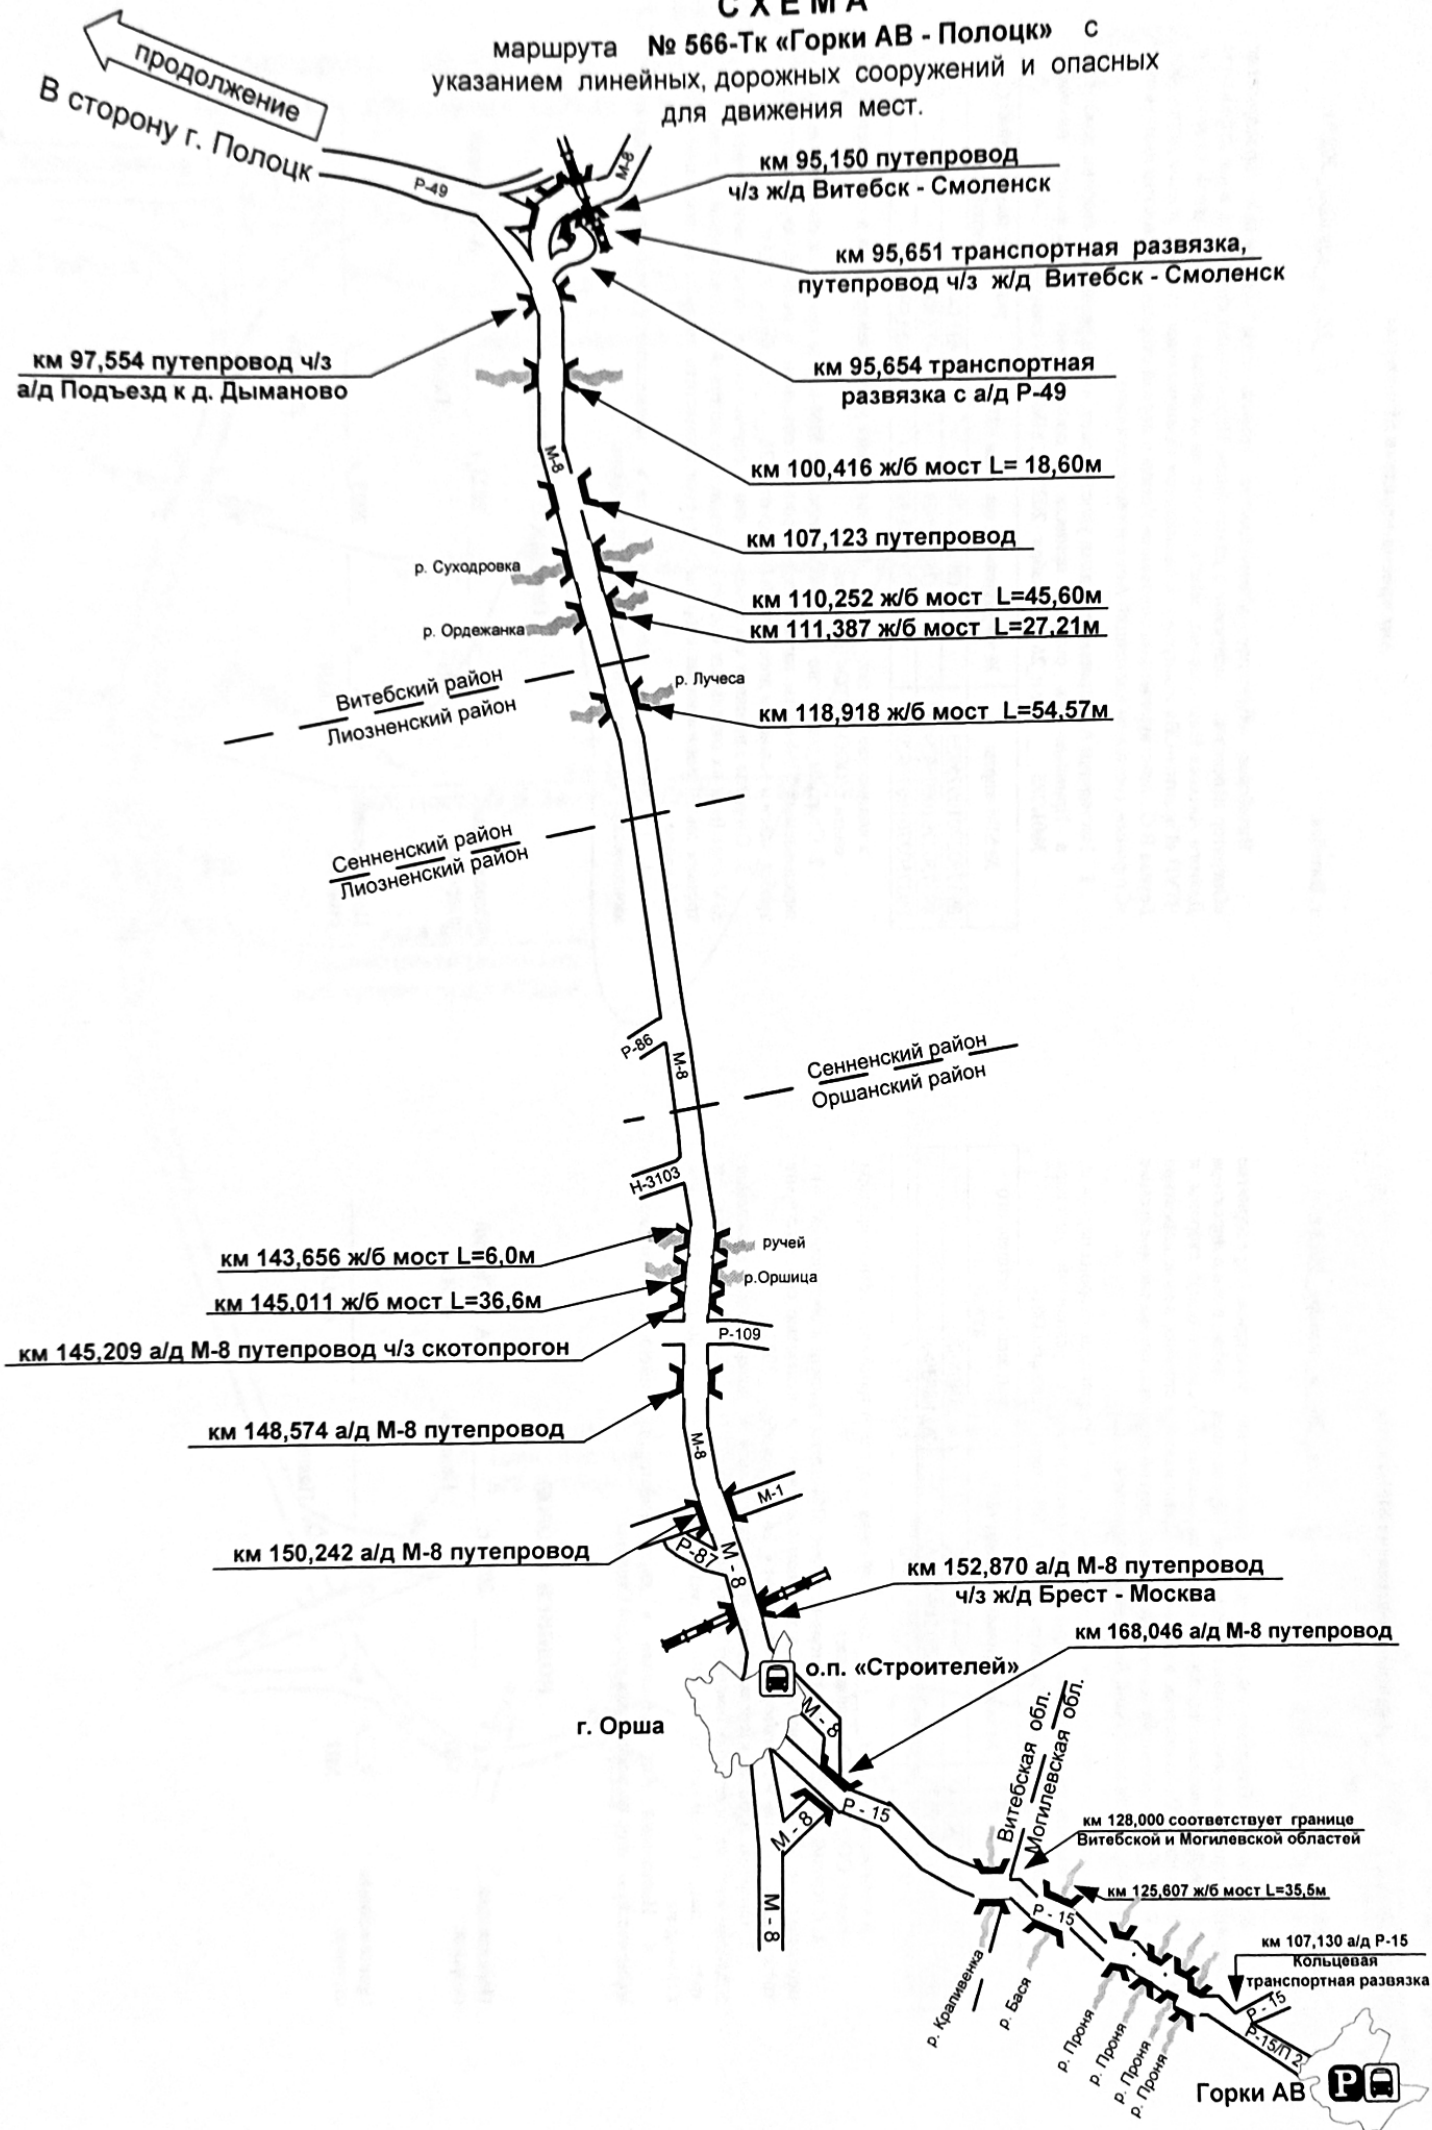

СХЕМА

маршрута № 566-Тк «Горки АВ - Полоцк» с указанием линейных, дорожных сооружений и опасных для движения мест.

СХЕМА

маршрута № 566-Тк «Горки АВ – Полоцк АВ» с указанием линейных, дорожных сооружений и опасных для движения мест.

СХЕМА

маршрута №566-Тк «Горки АВ – Полоцк АВ»
с указанием линейных, дорожных сооружений и опасных для
движения мест.

СХЕМА

маршрута №566 «Горки АВ – Полоцк АВ» с указанием линейных, дорожных сооружений и опасных для движения мест.

С Х Е М А
маршрута №566 «Горки АВ – Полоцк АВ»
с указанием линейных, дорожных сооружений и опасных
для движения мест.

СХЕМА
маршрута № 566-Тк «Горки АВ – Полоцк АВ» с указанием
линейных, дорожных сооружений и опасных для движения мест.

Схема движения по территории г. Горки

СХЕМА

маршрута № 566-Тк «Горки АВ – Полоцк АВ» с указанием
линейных, дорожных сооружений и опасных для движения
мест.

СХЕМА
маршрута №566-Тк «Горки АВ – Полоцк АВ»
с указанием линейных, дорожных сооружений и опасных для движения мест.