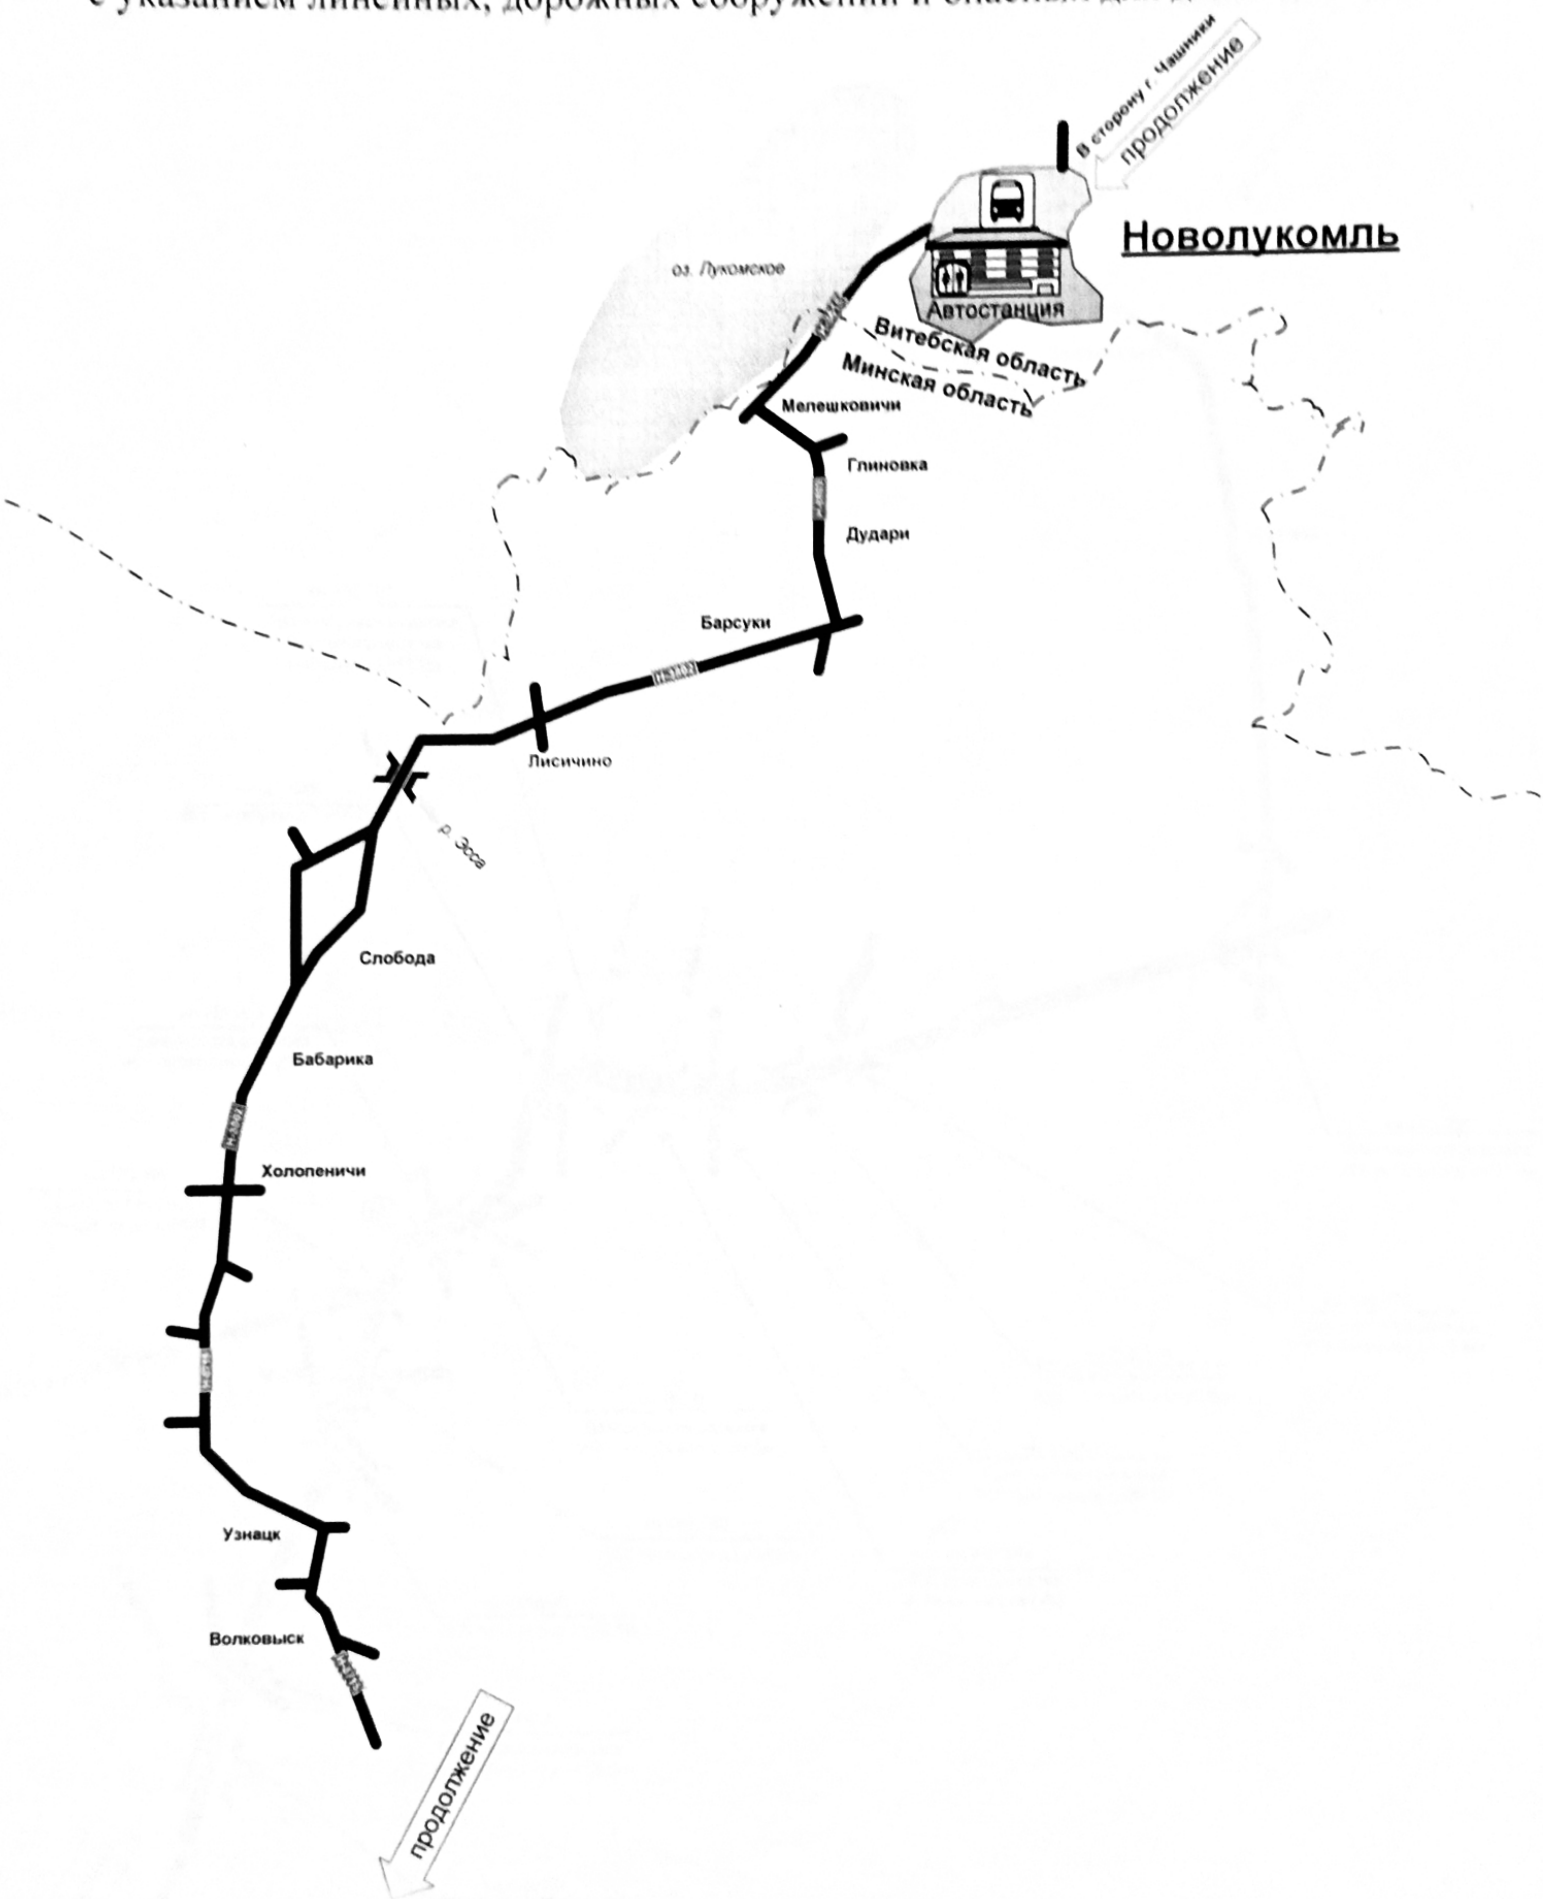

СХЕМА

маршрута №530-Тк Чашники – Минск АС «Славинского» через Новолукомль

с указанием линейных, дорожных сооружений и опасных для движения мест.

СХЕМА

маршрута №530-Тк Чашники – Минск АС «Славинского» через Новолукомль с указанием линейных, дорожных сооружений и опасных для движения мест.

СХЕМА маршрута №530-Тк Чашники – Минск АС «Славинского» через Новолукомль с указанием линейных, дорожных сооружений и опасных для движения мест.

Схема проезда по территории г. Чашники

СХЕМА
маршрута №530-Тк Чашники – Минск АС «Славинского» через Новолукомль
с указанием линейных, дорожных сооружений и опасных для движения мест.

Схема проезда по территории г. Новолукомля

СХЕМА
маршрута №530-Тк Чашники – Минск АС «Славинского» через Новолукомль
 с указанием линейных, дорожных сооружений и опасных для движения мест.

Схема проезда по территории г. Минска