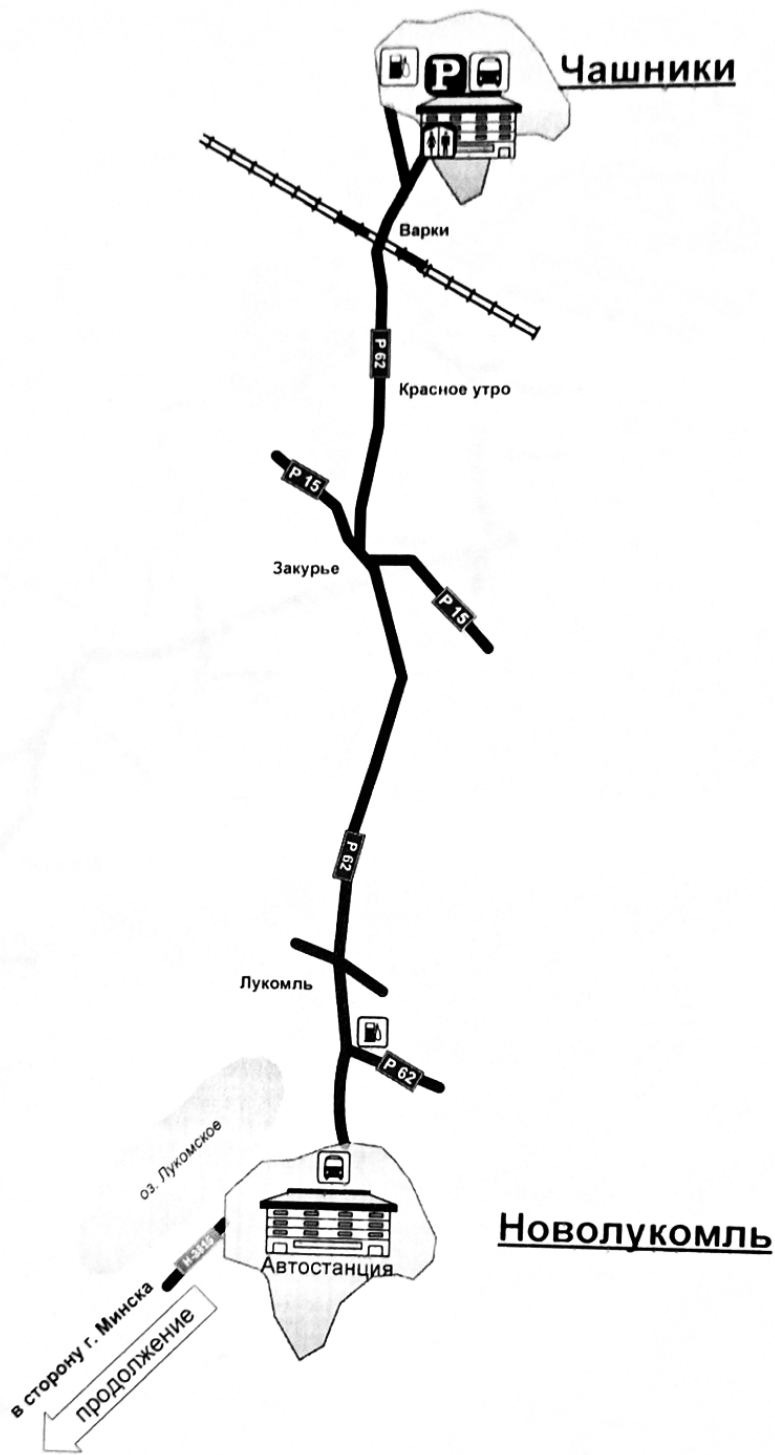

СХЕМА

маршрута №530-Тк Чашники – Минск АС «Славинского» через Новолукомль

с указанием линейных, дорожных сооружений и опасных для движения мест.

СХЕМА

маршрута №530-Тк Чашники – Минск АС «Славинского» через Новолукомль с указанием линейных, дорожных сооружений и опасных для движения мест.

СХЕМА маршрута №530-Тк Чашники – Минск АС «Славинского» через Новолукомль с указанием линейных, дорожных сооружений и опасных для движения мест.

Схема проезда по территории г. Чашники

СХЕМА
маршрута №530-Тк Чашники – Минск АС «Славинского» через Новолукомль
с указанием линейных, дорожных сооружений и опасных для движения мест.

Схема проезда по территории г. Новолукомля

СХЕМА
маршрута №530-Тк Чашники – Минск АС «Славинского» через Новолукомль
 с указанием линейных, дорожных сооружений и опасных для движения мест.

Схема проезда по территории г. Минска