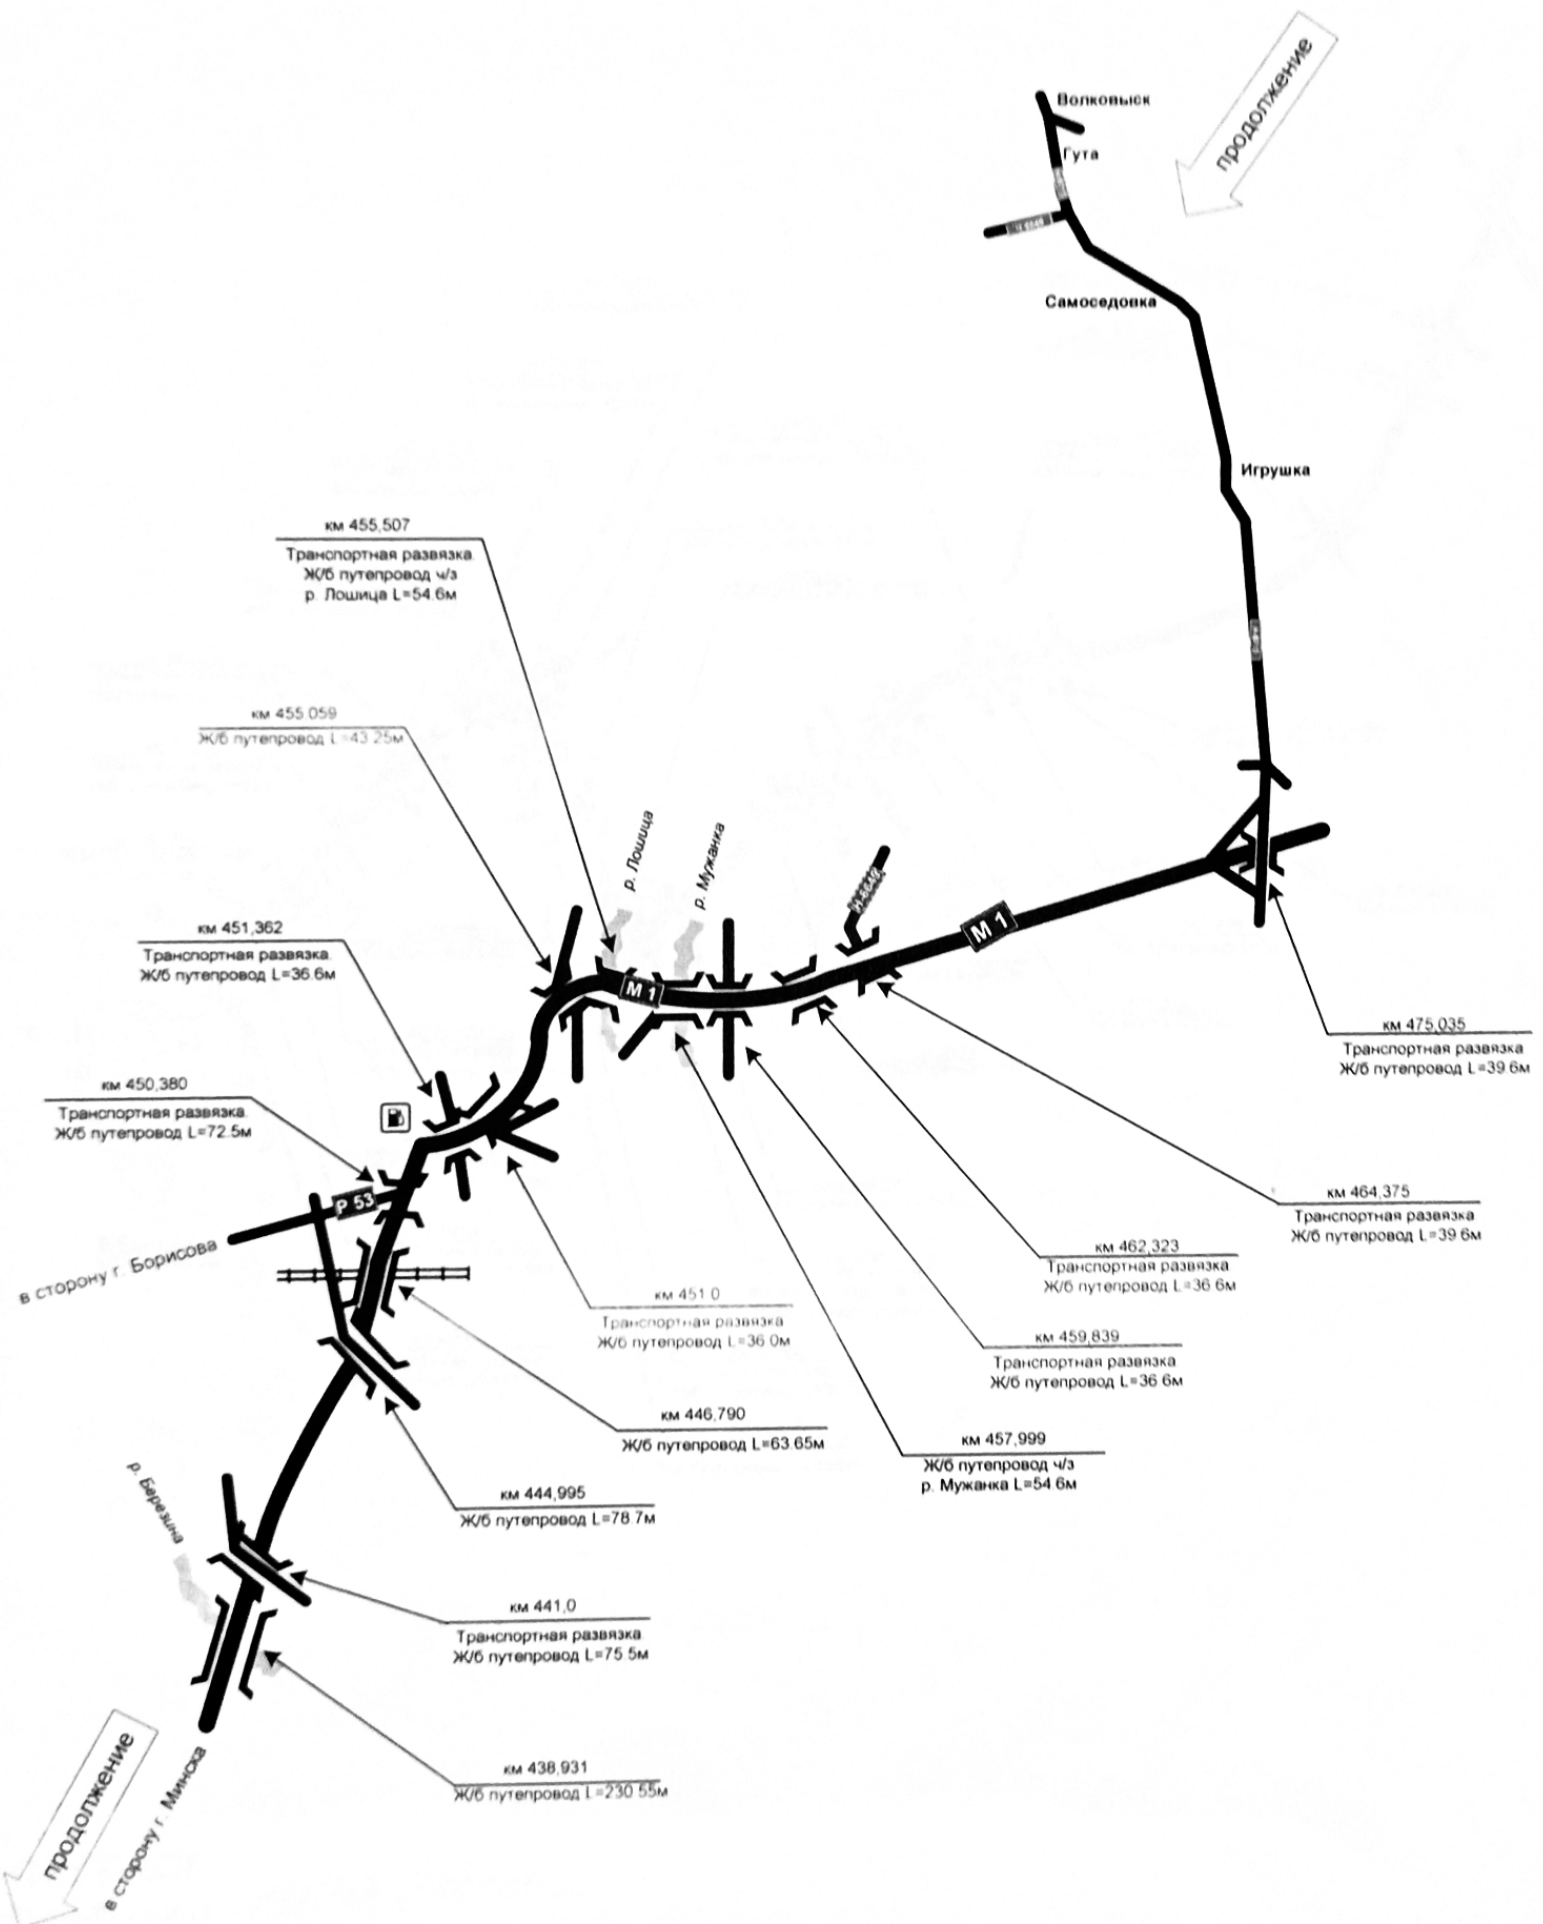

СХЕМА

маршрута №530-Тк Чашники – Минск АС «Славинского» через Новолукомль

с указанием линейных, дорожных сооружений и опасных для движения мест.

СХЕМА

маршрута №530-Тк Чашники – Минск АС «Славинского» через Новолукомль с указанием линейных, дорожных сооружений и опасных для движения мест.

СХЕМА маршрута №530-Тк Чашники – Минск АС «Славинского» через Новолукомль с указанием линейных, дорожных сооружений и опасных для движения мест.

Схема проезда по территории г. Чашники

СХЕМА
маршрута №530-Тк Чашники – Минск АС «Славинского» через Новолукомль
с указанием линейных, дорожных сооружений и опасных для движения мест.

Схема проезда по территории г. Новолукомля

СХЕМА
маршрута №530-Тк Чашники – Минск АС «Славинского» через Новолукомль
 с указанием линейных, дорожных сооружений и опасных для движения мест.

Схема проезда по территории г. Минска