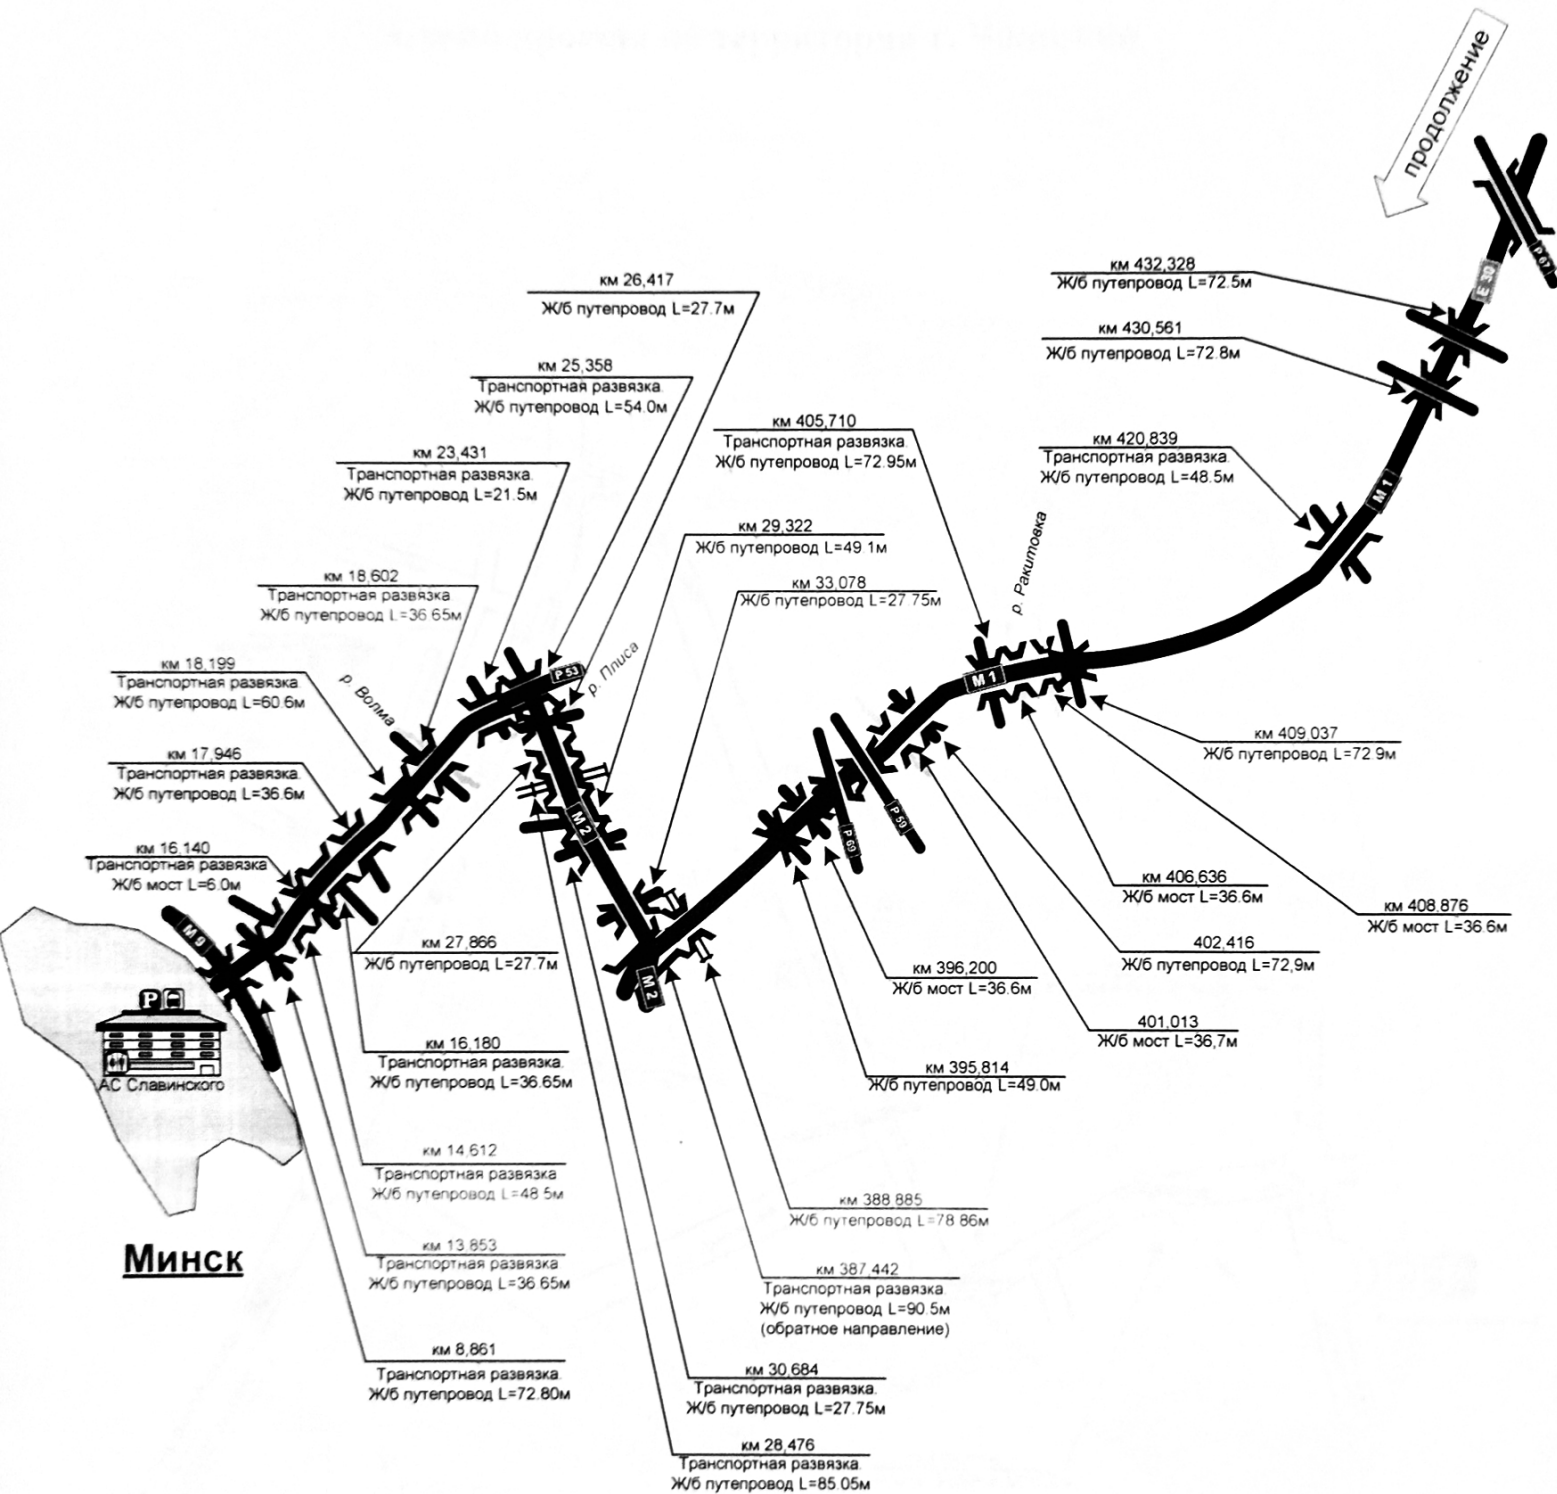

СХЕМА

маршрута №530-Тк Чашники – Минск АС «Славинского» через Новолукомль

с указанием линейных, дорожных сооружений и опасных для движения мест.

СХЕМА

маршрута №530-Тк Чашники – Минск АС «Славинского» через Новолукомль с указанием линейных, дорожных сооружений и опасных для движения мест.

СХЕМА маршрута №530-Тк Чашники – Минск АС «Славинского» через Новолукомль с указанием линейных, дорожных сооружений и опасных для движения мест.

Схема проезда по территории г. Чашники

СХЕМА
маршрута №530-Тк Чашники – Минск АС «Славинского» через Новолукомль
с указанием линейных, дорожных сооружений и опасных для движения мест.

Схема проезда по территории г. Новолукомля

СХЕМА
маршрута №530-Тк Чашники – Минск АС «Славинского» через Новолукомль
 с указанием линейных, дорожных сооружений и опасных для движения мест.

Схема проезда по территории г. Минска