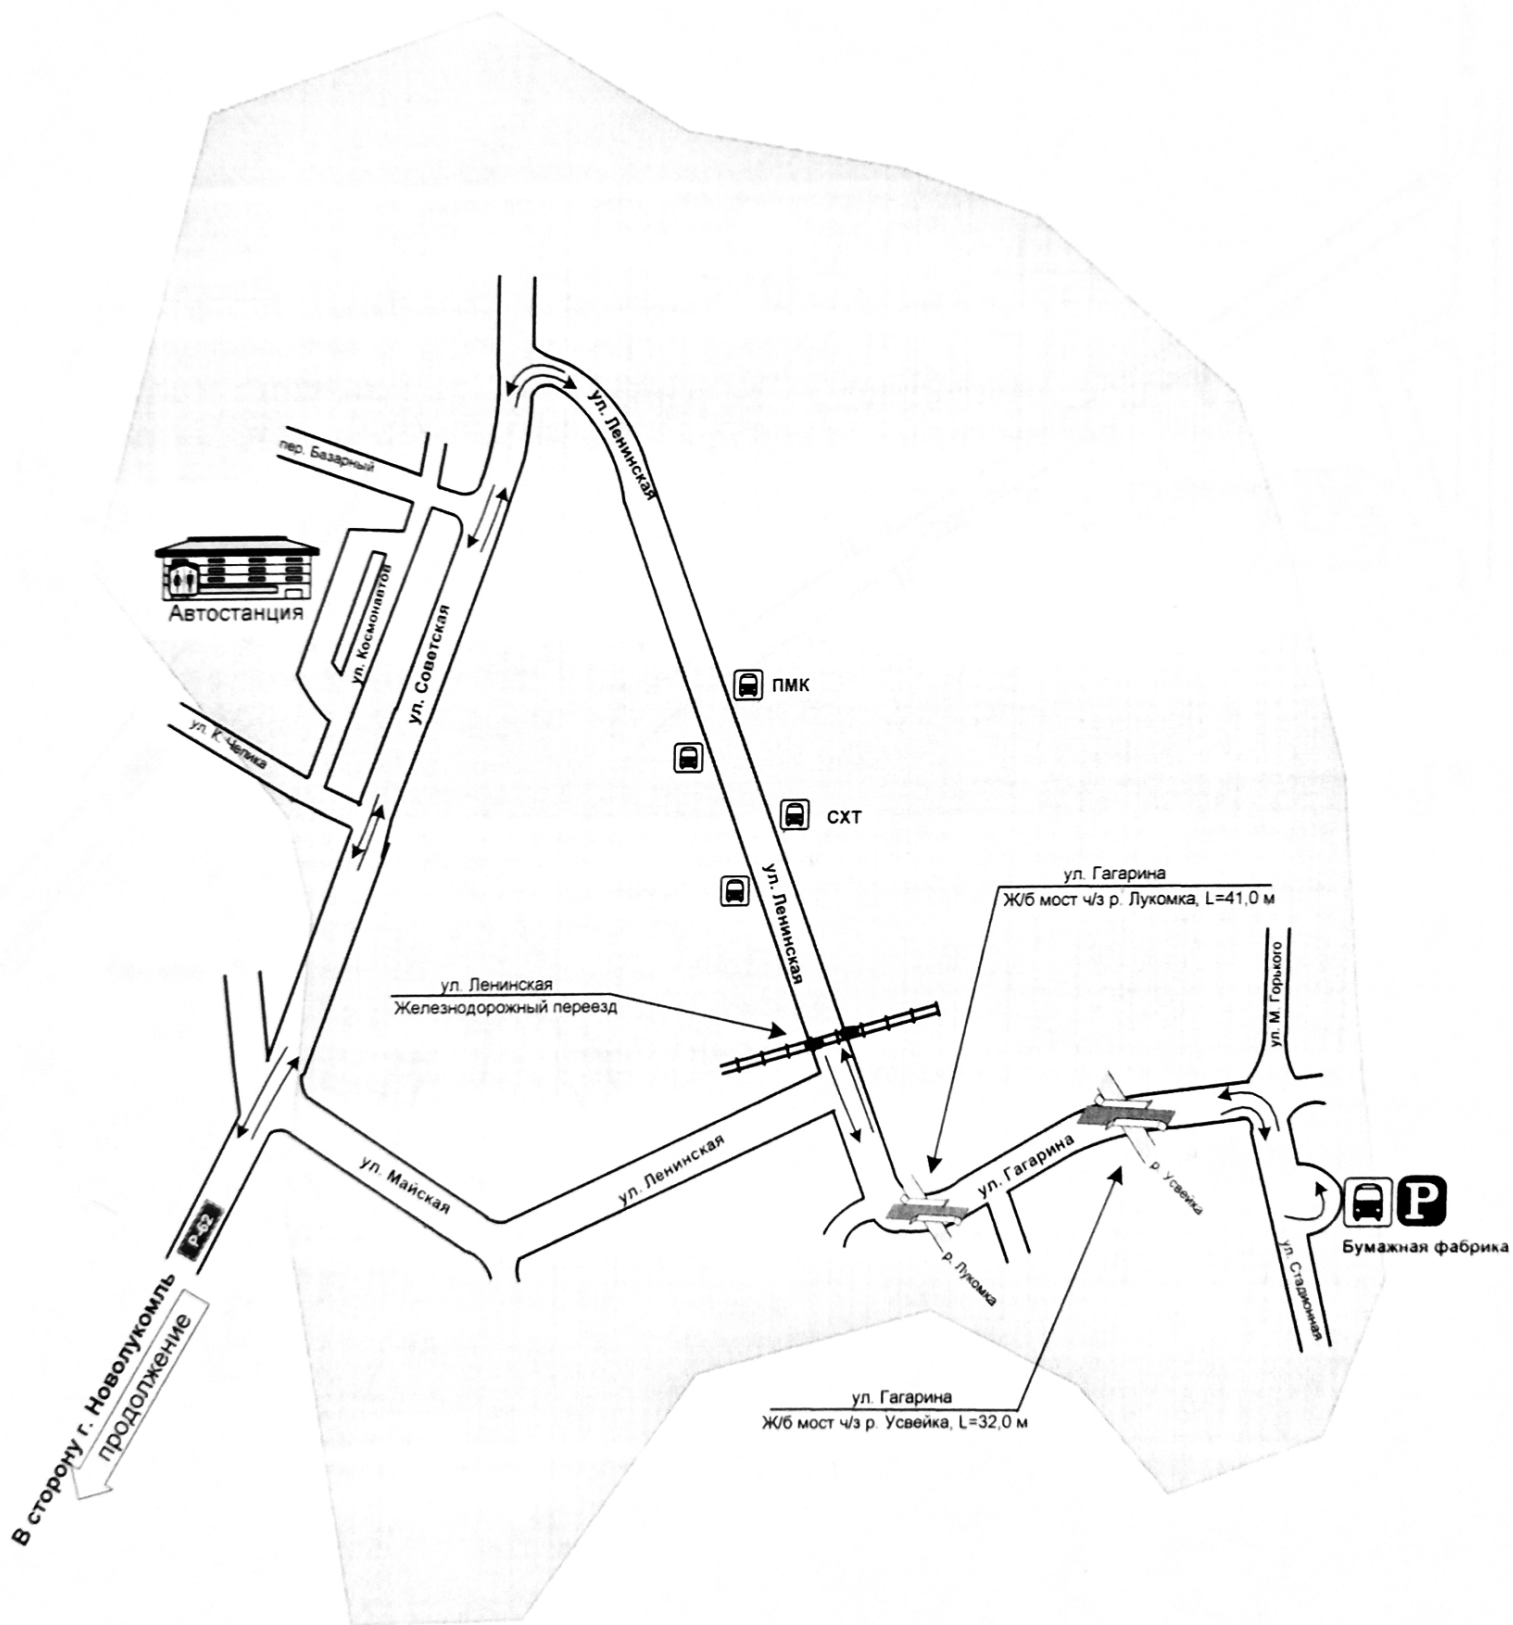

СХЕМА

маршрута №530-Тк Чашники – Минск АС «Славинского» через Новолукомль

с указанием линейных, дорожных сооружений и опасных для движения мест.

СХЕМА

маршрута №530-Тк Чашники – Минск АС «Славинского» через Новолукомль с указанием линейных, дорожных сооружений и опасных для движения мест.

СХЕМА маршрута №530-Тк Чашники – Минск АС «Славинского» через Новолукомль с указанием линейных, дорожных сооружений и опасных для движения мест.

Схема проезда по территории г. Чашники

СХЕМА
маршрута №530-Тк Чашники – Минск АС «Славинского» через Новолукомль
с указанием линейных, дорожных сооружений и опасных для движения мест.

Схема проезда по территории г. Новолукомля

СХЕМА
маршрута №530-Тк Чашники – Минск АС «Славинского» через Новолукомль
 с указанием линейных, дорожных сооружений и опасных для движения мест.

Схема проезда по территории г. Минска